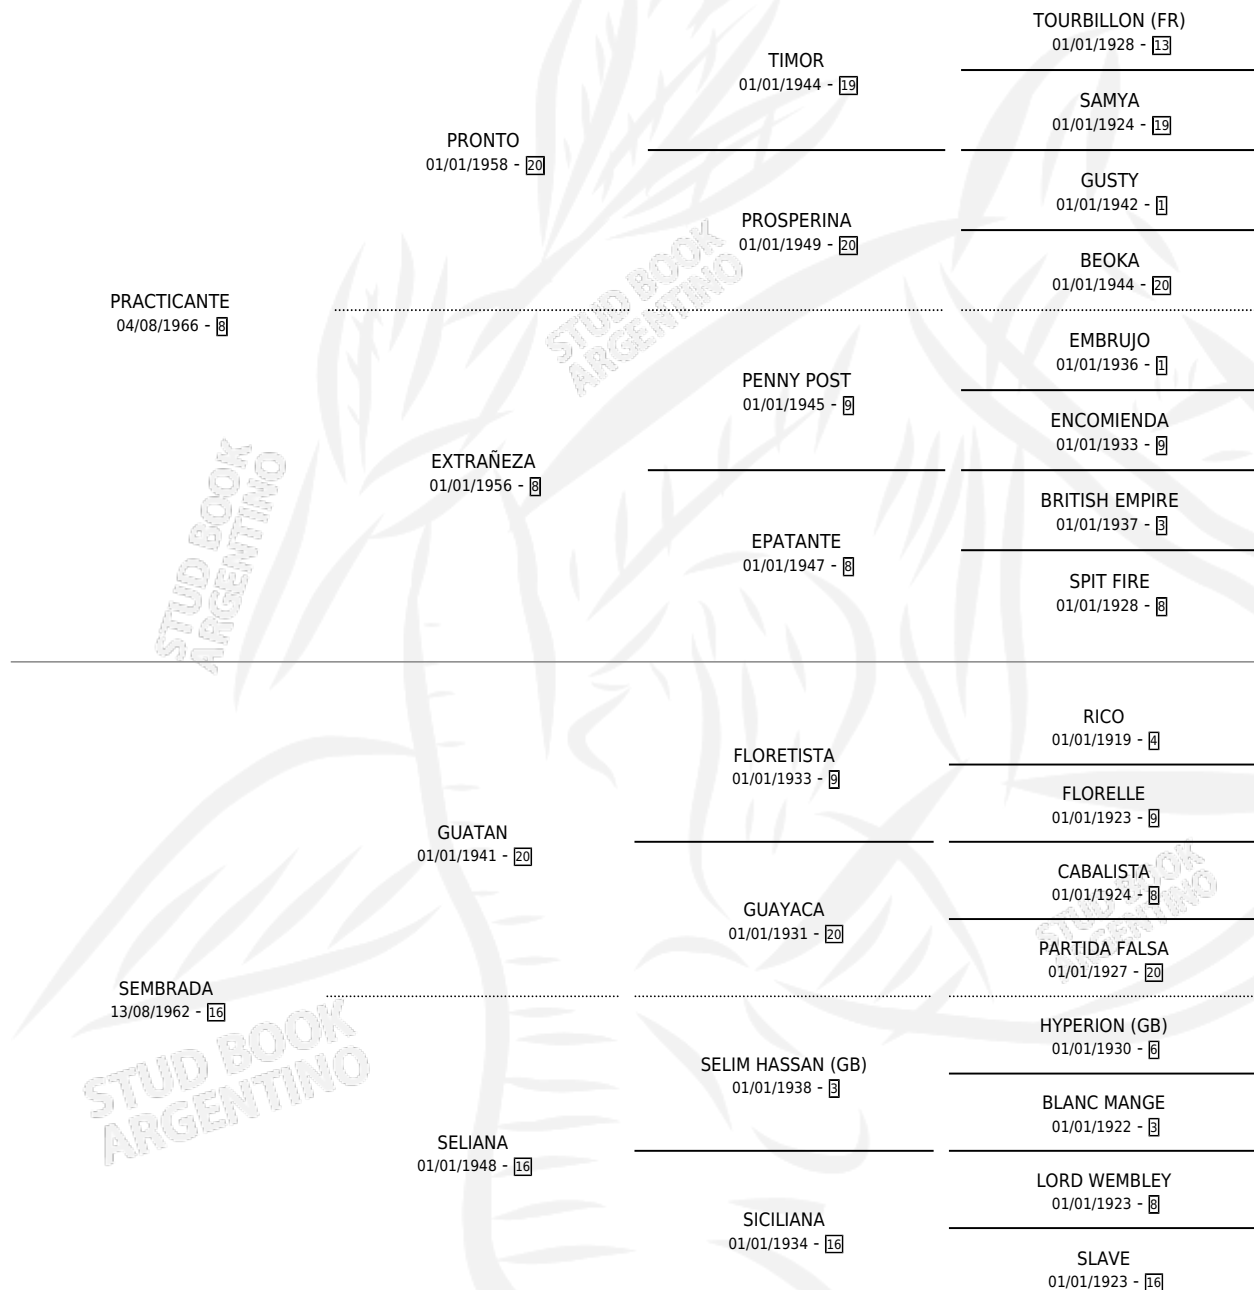

SEMEJANTE

por PRACTICANTE y SEMBRADA por GUATAN

Argentina · Hembra · Zaino · SP · 21/10/1974
Familia 16-e · Volumen 28

ESTADO

TIPIFICACIÓN SANGUÍNEA	X
TIPIFICACIÓN POR ADN	X
PASAPORTE	X
IDENTIFICACIÓN POR MICROCHIP	X
REPRODUCTOR	✓

Lugar de nacimiento: Campo particular

Criador: La Biznaga

~

HIJOS

	MACHOS	HEMBRAS
2 NACIERON	0	2
2 CORRIERON	0	2
2 GANARON	0	2
0 GANADORES CL	0 GANADORES GR	0 GANADORES G1

PEDIGREE

S

mientos 1 / Efectividad 20.00%

PADRILLO	PRODUCTO	CRIADOR	1ER SERVICIO	ÚLTIMO SERVICIO
KEMPES KING	∅		02/12/1987	07/12/1987
SEMEJANTE	∅		17/09/1986	09/10/1986
Datos oficiales del Stud Book Argentino	∅		28/08/1985	29/11/1985
MOUNTDRAGO studbook.org.ar	MON LA NUIT (H Z, 24/08/1984) •MURIÓ EL 20/06/2005•	SIN DATO		
EGG TOSS (USA)	∅			