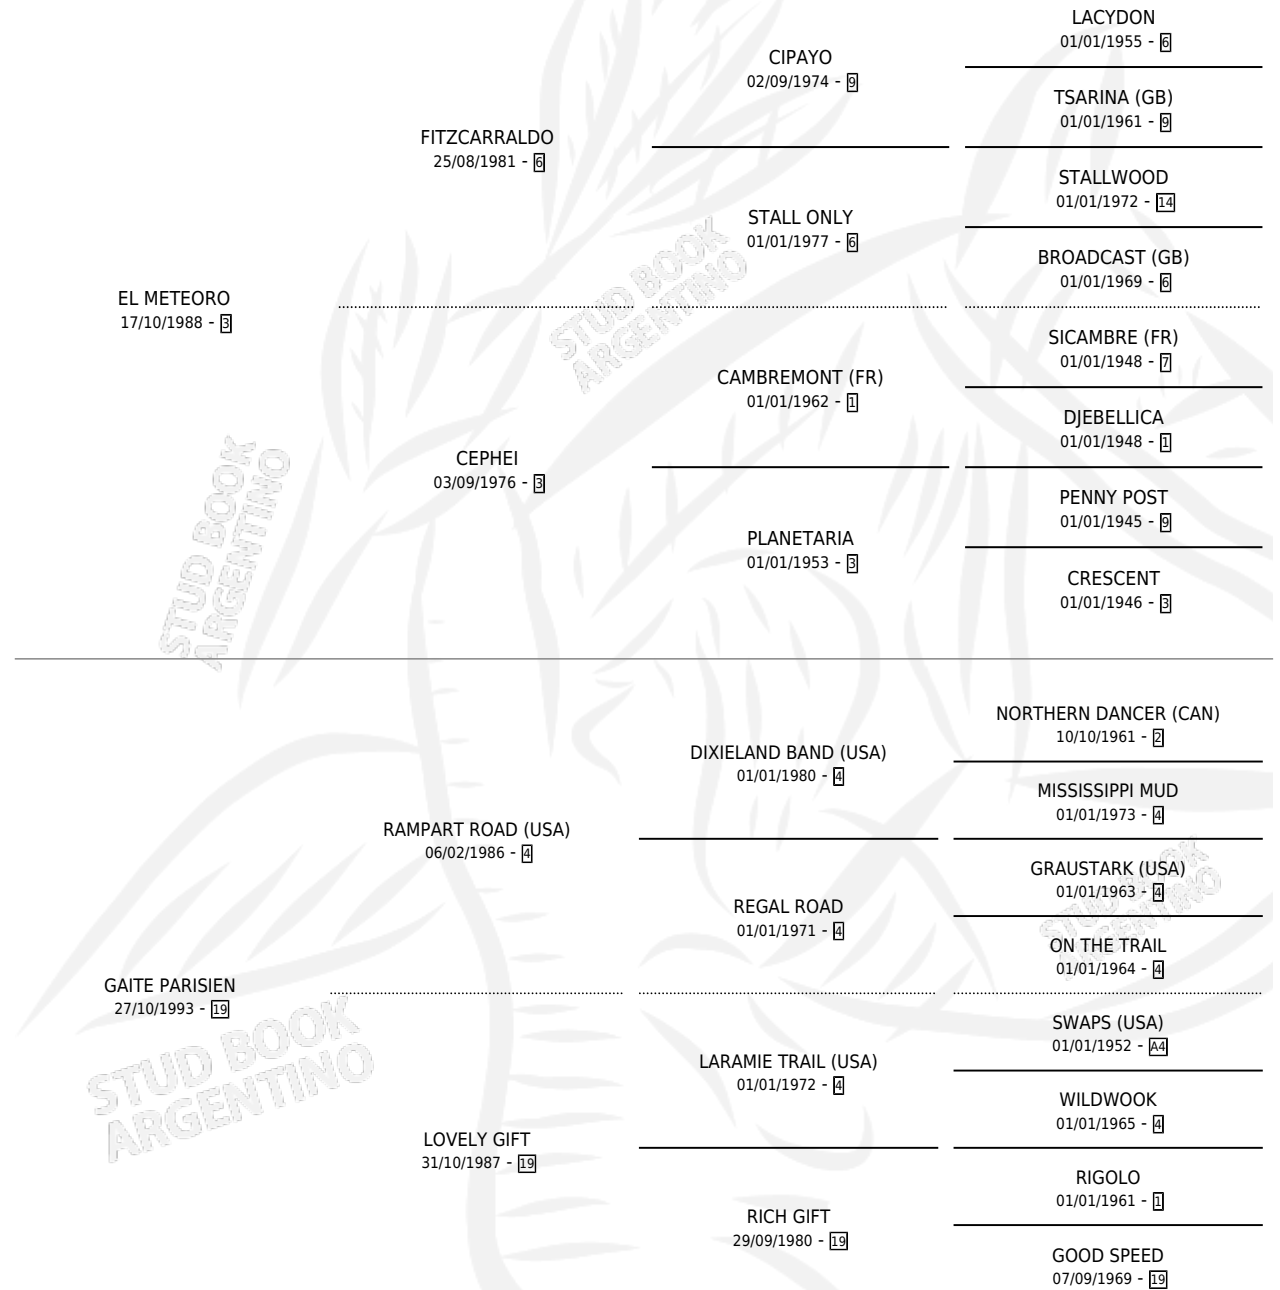

EL MAGMA

por EL METEORO y GAITE PARISIEN por RAMPART ROAD (USA)

Argentina · Macho · Alazan Tostado · SP · 04/10/2003
Familia 19-c · Volumen 38

ESTADO

TIPIFICACIÓN SANGUÍNEA	✓
TIPIFICACIÓN POR ADN	X
PASAPORTE	X
IDENTIFICACIÓN POR MICROCHIP	X
REPRODUCTOR	X

Lugar de nacimiento: Epuyen
Criador: Lederman Alberto

PEDIGREE