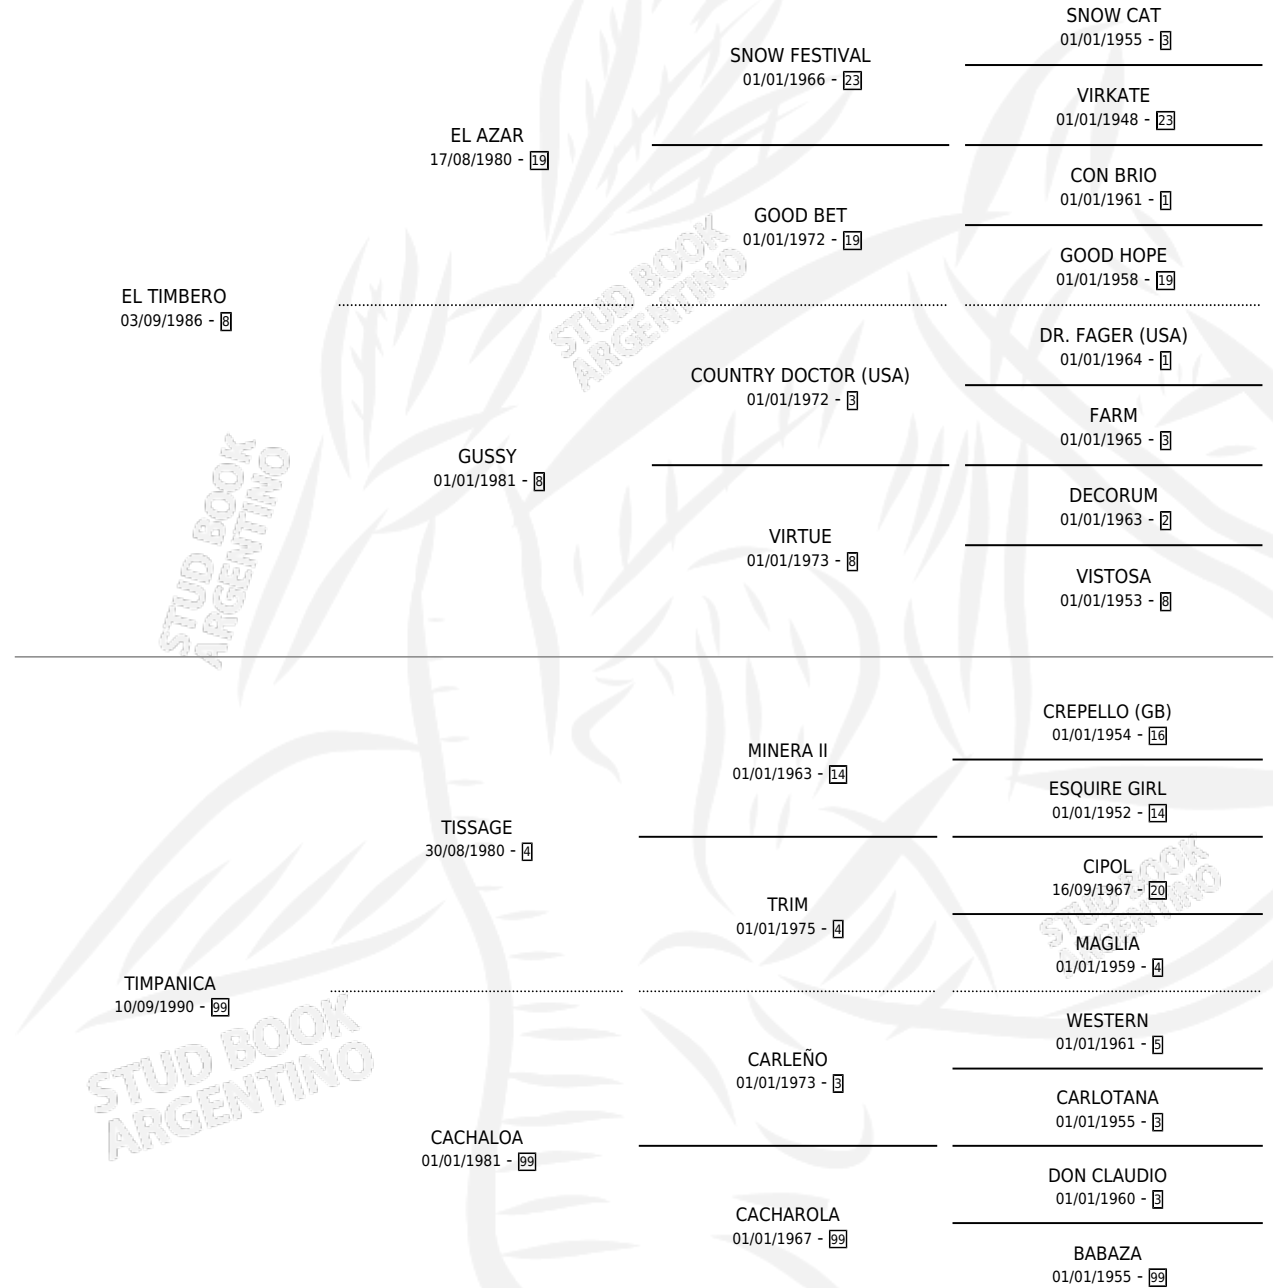

TIMTIM

por **EL TIMBERO** y **TIMPANICA** por **TISSAGE**

Argentina · Hembra · Alazan · SP · 25/08/2003
Familia 99 · Volumen 38

ESTADO

TIPIFICACIÓN SANGUÍNEA	X
TIPIFICACIÓN POR ADN	X
PASAPORTE	X
IDENTIFICACIÓN POR MICROCHIP	X
REPRODUCTOR	X

Lugar de nacimiento: Cahuel

Criador: Cahuel

PEDIGREE

TIMTIM

Datos oficiales del Stud Book Argentino

Documento generado el 02/05/2026

studbook.org.ar