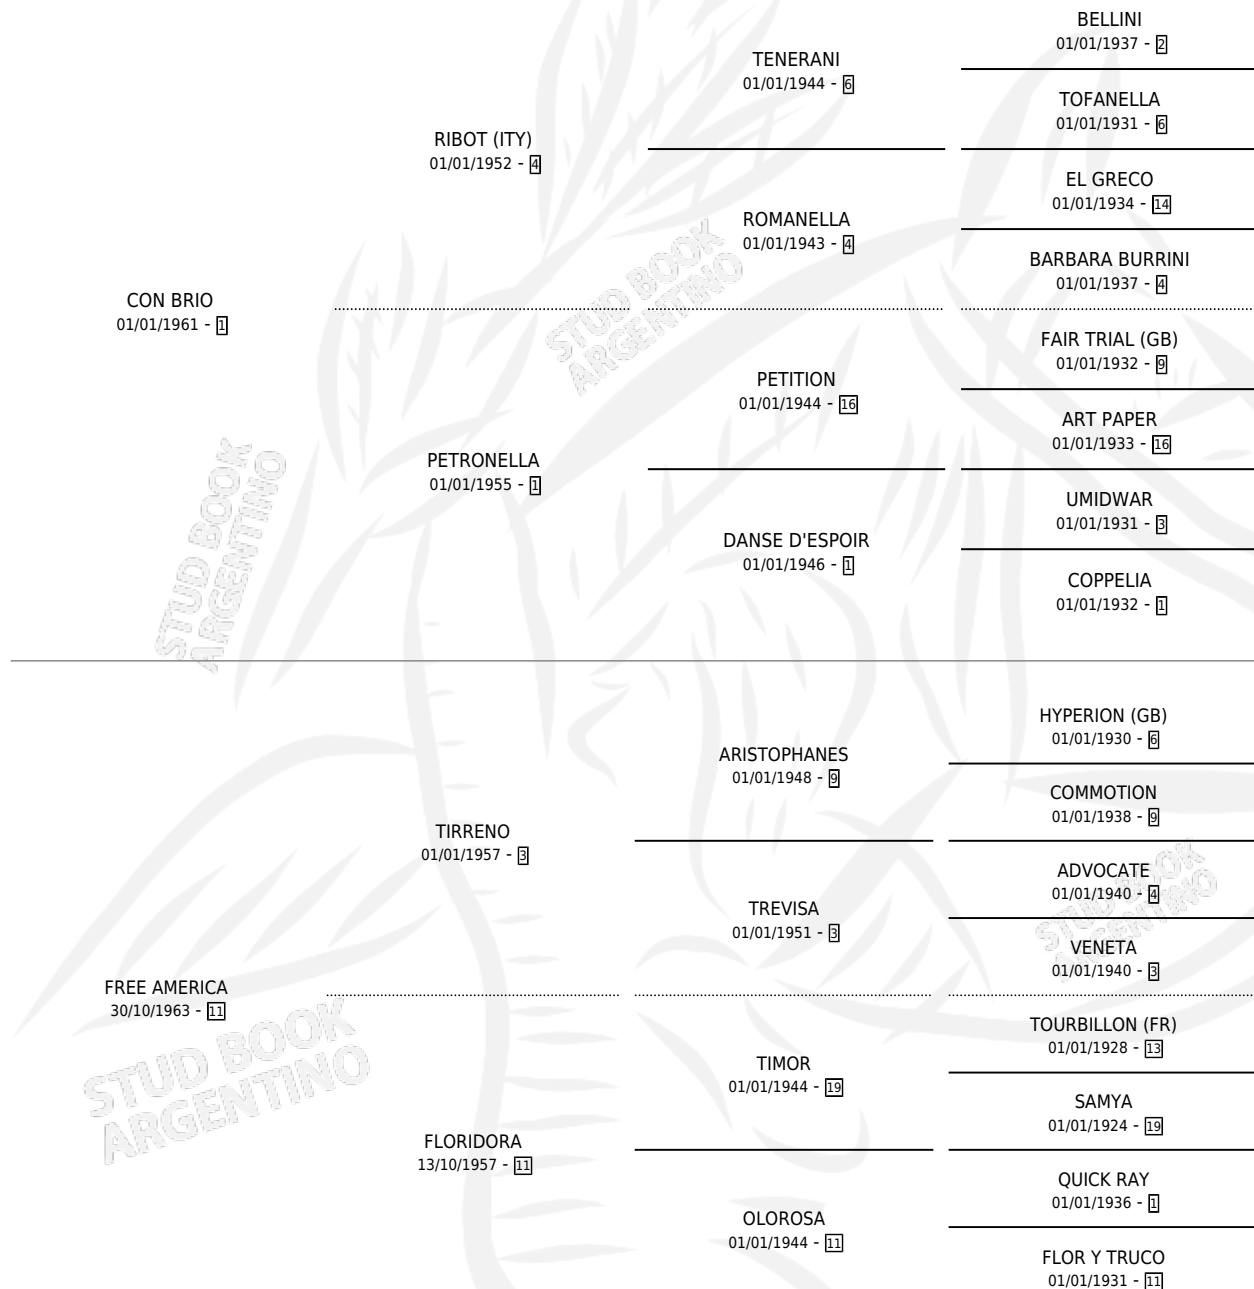

SUDAMERICANO

por **CON BRIO** y **FREE AMERICA** por **TIRRENO**

Argentina · Macho · Alazan · SP · 01/01/1974
Familia 11-a · Volumen 28

ESTADO

TIPIFICACIÓN SANGUÍNEA	X
TIPIFICACIÓN POR ADN	X
PASAPORTE	X
IDENTIFICACIÓN POR MICROCHIP	X
REPRODUCTOR	✓

Lugar de nacimiento: Campo particular

Criador: Sin dato

~

HIJOS

	MACHOS	HEMBRAS
17 NACIERON	8	9
1 CORRIERON	0	1
1 GANARON	0	1
0 GANADORES CL	0 GANADORES GR	0 GANADORES G1

PEDIGREE

CAMPAÑA

Solo carreras oficiales de Argentina