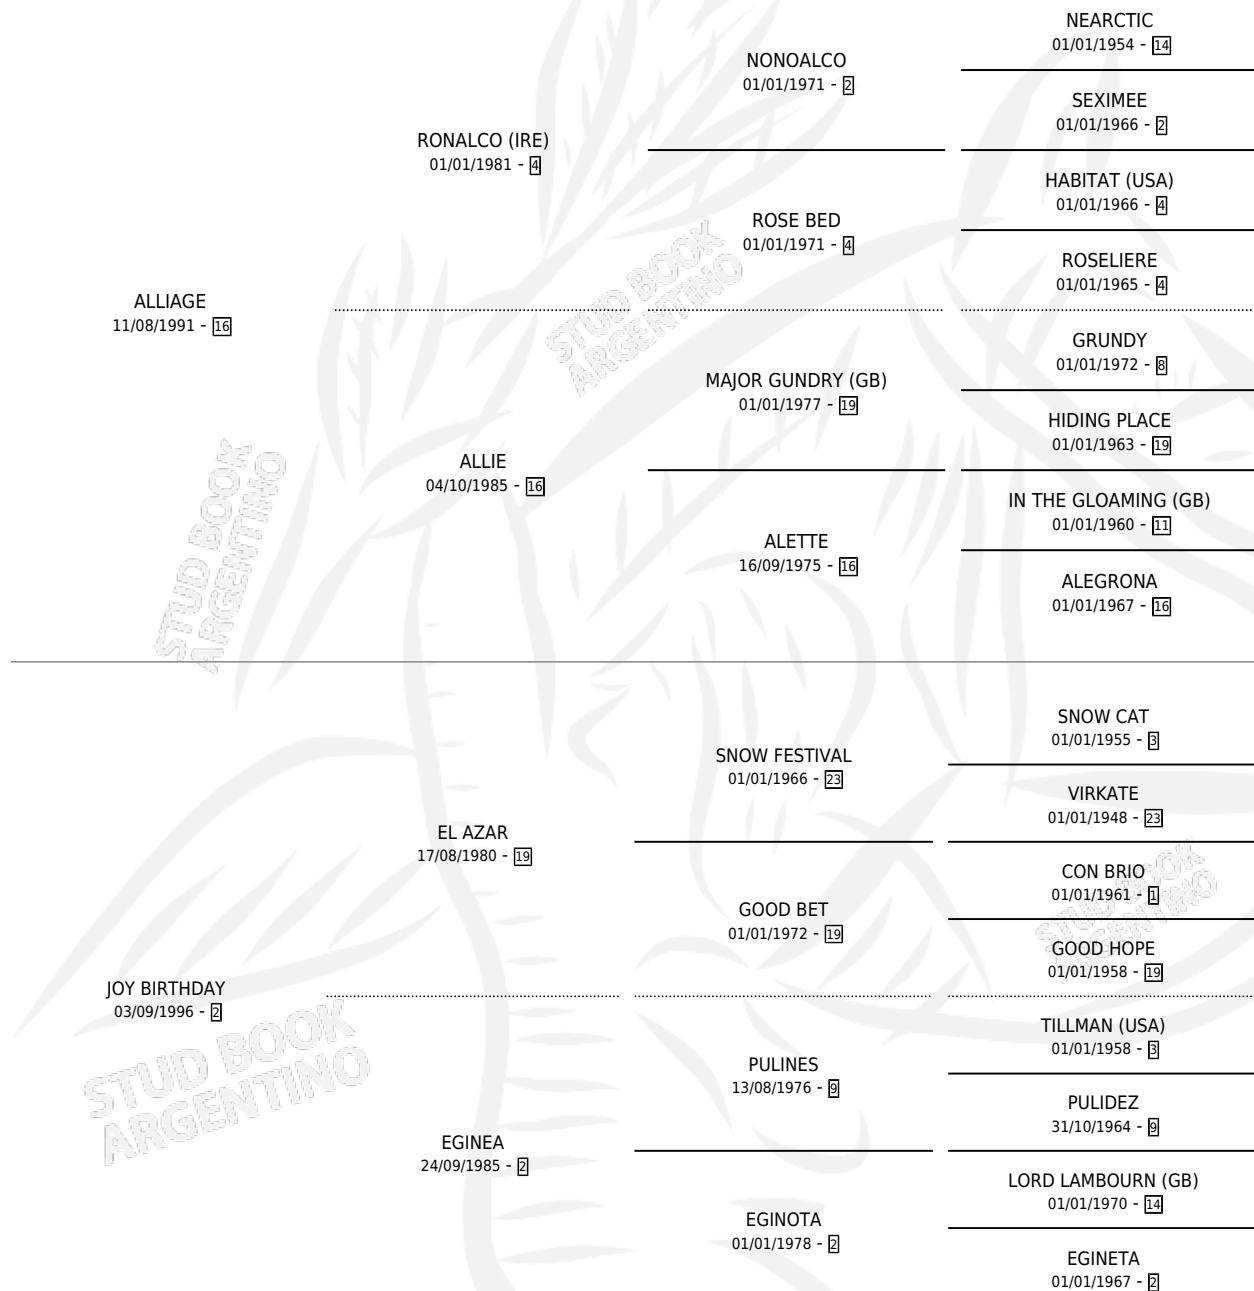

EL CHANTA

por **ALLIAGE** y **JOY BIRTHDAY** por **EL AZAR**

Argentina · Macho · Zaino Doradillo · SP · 27/10/2003
Familia 2-h · Volumen 38

ESTADO

TIPIFICACIÓN SANGUÍNEA	✓
TIPIFICACIÓN POR ADN	✓
PASAPORTE	X
IDENTIFICACIÓN POR MICROCHIP	X
REPRODUCTOR	X

Lugar de nacimiento: Don Goyo
Criador: Selem Cache Marcos Eduardo

PEDIGREE

CAMPAÑA

Solo carreras oficiales de Argentina

POR EDAD

EDAD	CC	1°	2°	3°	4°	5°	NP	CLC	CLG	CLCG1	CLGG1	IMPORTE	GANANCIA / CC
4 AÑOS	6	0	0	0	0	1	5	0	0	0	0	\$950	\$158
5 AÑOS	11	1	0	2	2	0	6	0	0	0	0	\$20,500	\$1,864
6 AÑOS	7	0	0	0	0	0	7	0	0	0	0	\$0	\$0
7 AÑOS	2	0	0	0	0	0	2	0	0	0	0	\$0	\$0
TOTALES	26	1	0	2	2	1	20	0	0	0	0	\$21,450	\$825
%		3.8%	0.0%	7.7%	7.7%	3.8%	76.9%	0.0%	0.0%	0.0%	0.0%		