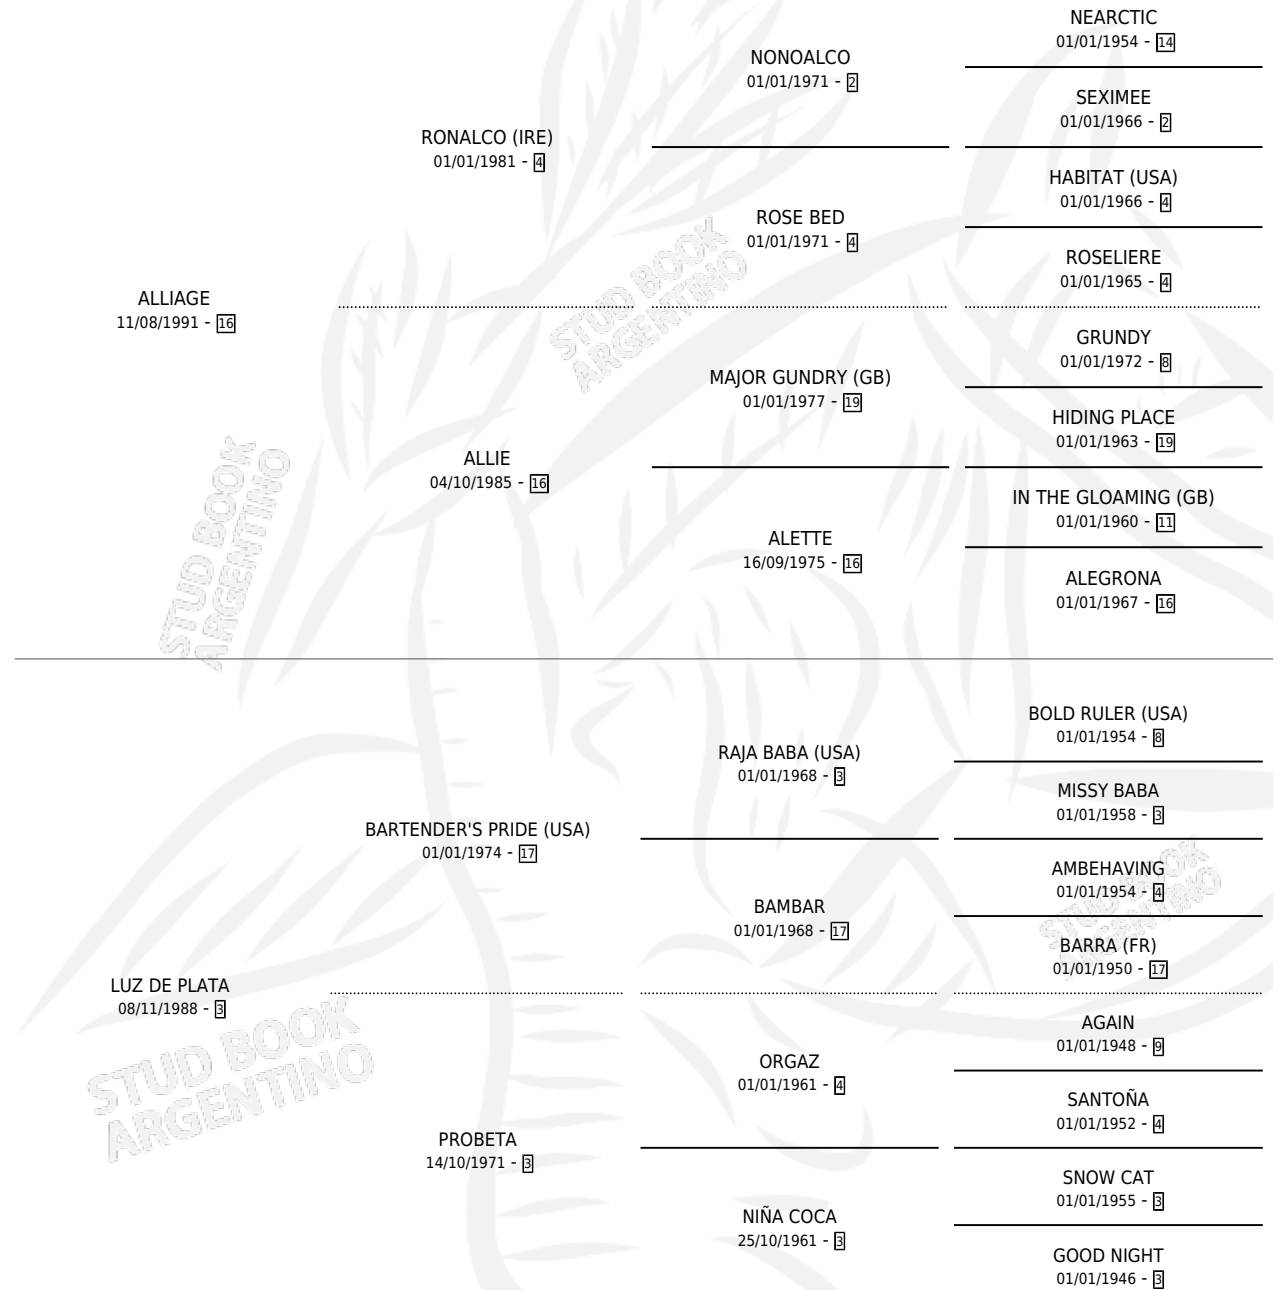

JOY DAY

por **ALLIAGE** y **LUZ DE PLATA** por **BARTENDER'S PRIDE (USA)**

Argentina · Hembra · Zaino Colorado · SP · 04/11/2003
Familia 3-e · Volumen 38

ESTADO

TIPIFICACIÓN SANGUÍNEA	✓
TIPIFICACIÓN POR ADN	✓
PASAPORTE	X
IDENTIFICACIÓN POR MICROCHIP	X
REPRODUCTOR	✓

Lugar de nacimiento: Don Goyo
Criador: Selem Cache Marcos Eduardo

~

HIJOS

	MACHOS	HEMBRAS
4 NACIERON	3	1
1 CORRIERON	1	0
1 GANARON	1	0
0 GANADORES CL	0 GANADORES GR	0 GANADORES G1

PEDIGREE