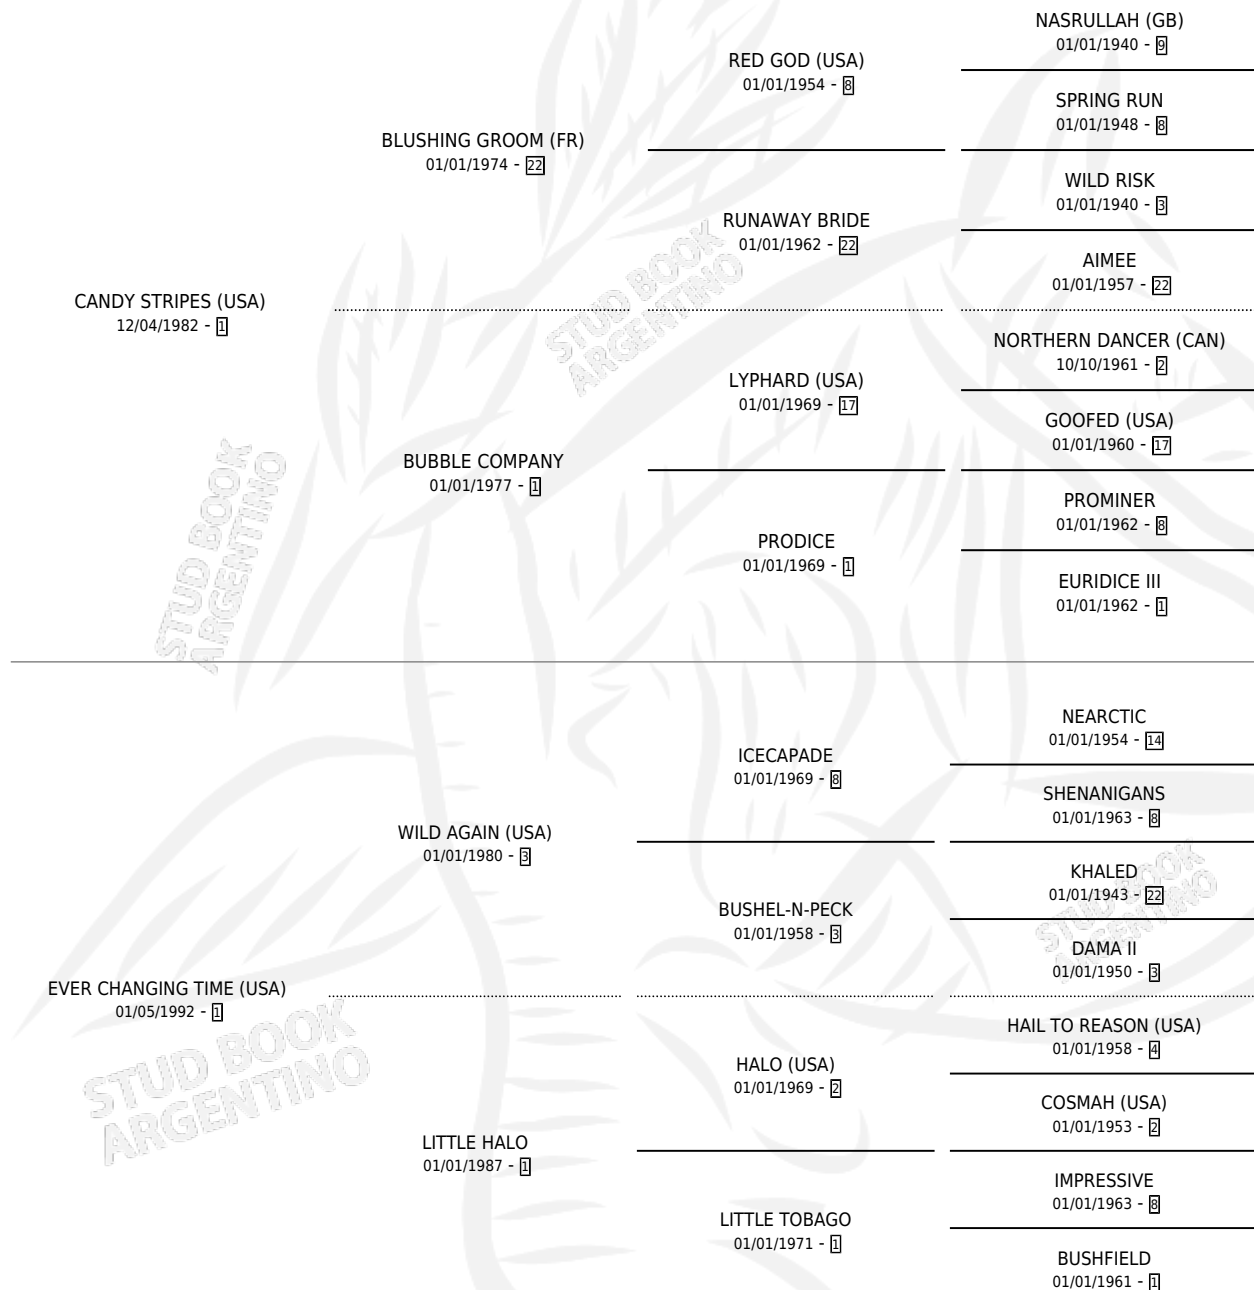

EVERSMILE

por **CANDY STRIPES (USA)** y **EVER CHANGING TIME (USA)** por **WILD AGAIN (USA)**

Argentina · Macho · Zaino Doradillo · SP · 03/11/2003
Familia 1-x · Volumen 38

ESTADO

| | |
|------------------------------|---|
| TIPIFICACIÓN SANGUÍNEA | ✓ |
| TIPIFICACIÓN POR ADN | ✓ |
| PASAPORTE | X |
| IDENTIFICACIÓN POR MICROCHIP | X |
| REPRODUCTOR | X |

Lugar de nacimiento: Santa Maria De Araras
Criador: Santa Maria De Araras

PEDIGREE

EXPORTACIÓN / IMPORTACIÓN

| FECHA | MOVIMIENTO | PAÍS |
|------------|------------|---------|
| 10/09/2007 | EXPORTADO | URUGUAY |