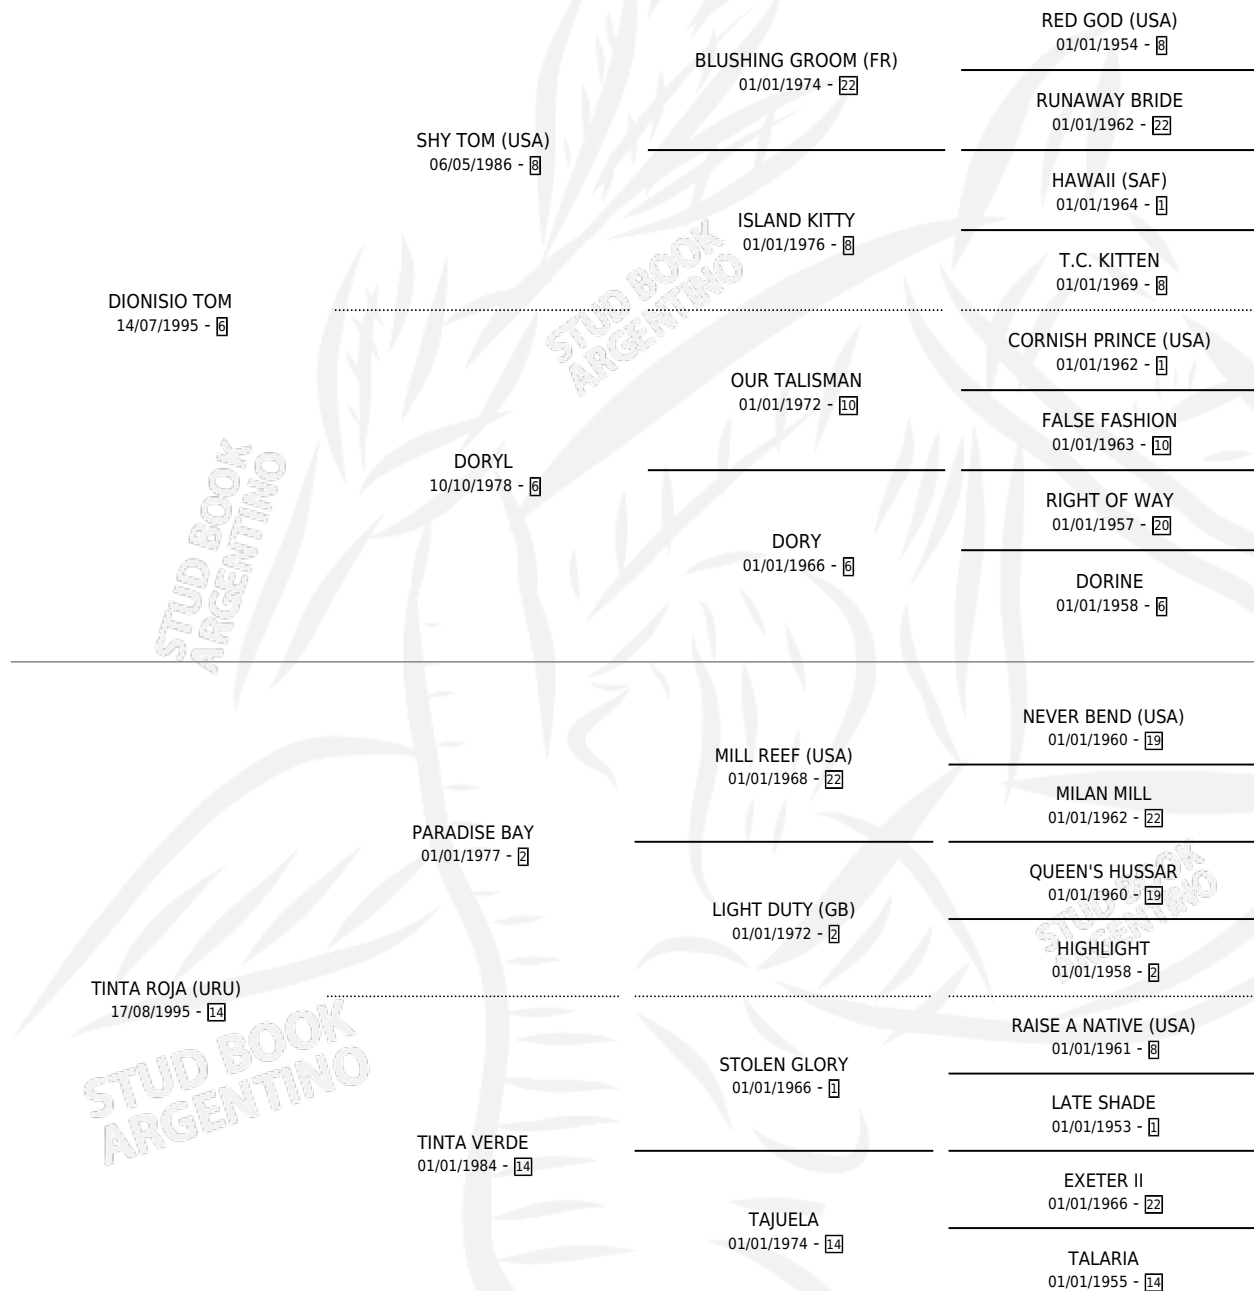

ERNESTO TOM

por **DIONISIO TOM** y **TINTA ROJA (URU)** por **PARADISE BAY**

Argentina · Macho · Zaino Colorado · SP · 15/10/2003
Familia 14-a · Volumen 38

ESTADO

TIPIFICACIÓN SANGUÍNEA	X
TIPIFICACIÓN POR ADN	✓
PASAPORTE	X
IDENTIFICACIÓN POR MICROCHIP	X
REPRODUCTOR	X

Lugar de nacimiento: La Blanca
Criador: Stieben Hector Edgardo

PEDIGREE

CAMPAÑA

Solo carreras oficiales de Argentina

POR EDAD

EDAD	CC	1°	2°	3°	4°	5°	NP	CLC	CLG	CLCG1	CLGG1	IMPORTE	GANANCIA / CC
3 AÑOS	3	0	0	0	0	0	3	0	0	0	0	\$0	\$0
TOTALES	3	0	0	0	0	0	3	0	0	0	0	\$0	\$0
%		0.0%	0.0%	0.0%	0.0%	0.0%	100%	0.0%	0.0%	0.0%	0.0%		