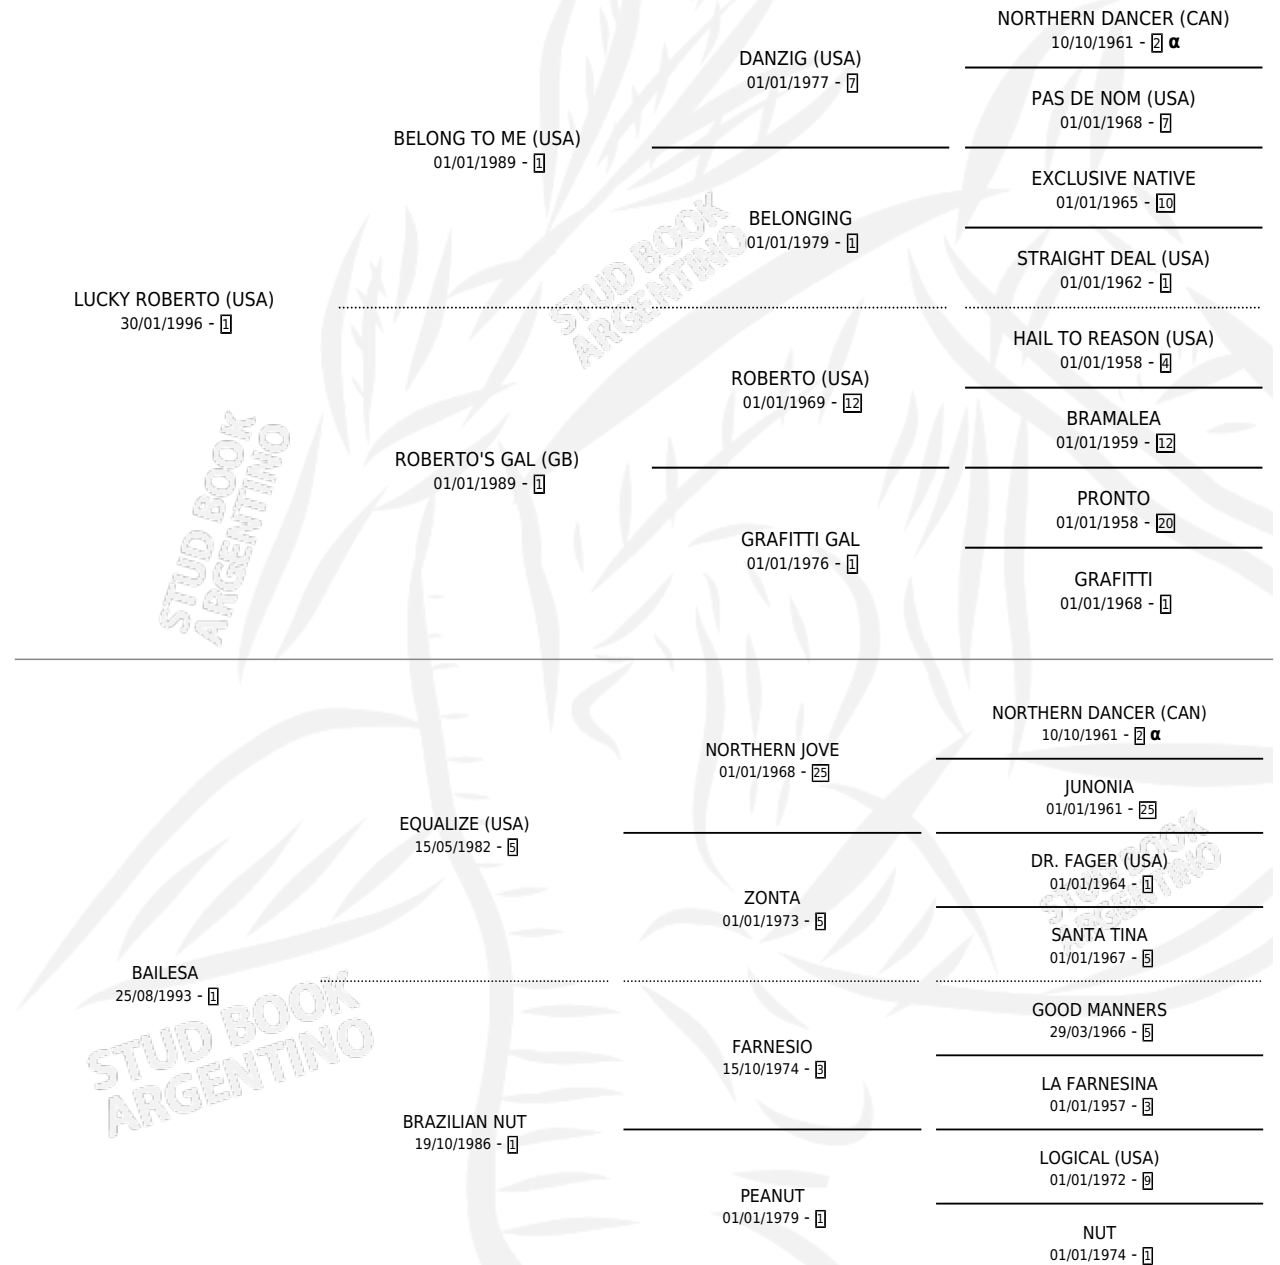

MARATONISTA

por **LUCKY ROBERTO (USA)** y **BAILESA** por **EQUALIZE (USA)**

Argentina · Macho · Zaino · SP · 21/10/2003
Familia 1-m · Volumen 38

ESTADO

TIPIFICACIÓN SANGUÍNEA	✓
TIPIFICACIÓN POR ADN	X
PASAPORTE	X
IDENTIFICACIÓN POR MICROCHIP	X
REPRODUCTOR	X

Lugar de nacimiento: Los Irlandeses
Criador: Arroyo de Luna

PEDIGREE

INBREEDING : α

CAMPAÑA

Solo carreras oficiales de Argentina

POR EDAD

EDAD	CC	1°	2°	3°	4°	5°	NP	CLC	CLG	CLCG1	CLGG1	IMPORTE	GANANCIA / CC
3 AÑOS	1	0	0	0	0	0	1	0	0	0	0	\$0	\$0
4 AÑOS	4	2	1	0	0	1	0	0	0	0	0	\$36,530	\$9,133
5 AÑOS	8	2	2	0	1	0	3	0	0	0	0	\$47,580	\$5,948
TOTALES	13	4	3	0	1	1	4	0	0	0	0	\$84,110	\$6,470
%		30.8%	23.1%	0.0%	7.7%	7.7%	30.8%	0.0%	0.0%	0.0%	0.0%		

Ganador de 4 carreras en La Plata - \$84,110, a los 4 y 5 años.

POR DISTANCIA

HIPODROMO	CC	1°	2°	3°	4°	5°	NP	CLC	CLG	CLCG1	CLGG1	IMPORTE
LA PLATA	12	4	3	0	1	1	3	0	0	0	0	\$84,110
1700 MTS	2	0	0	0	1	0	1	0	0	0	0	\$1,480
1600 MTS	3	0	2	0	0	0	1	0	0	0	0	\$11,100
1500 MTS	1	1	0	0	0	0	0	0	0	0	0	\$18,500
1400 MTS	2	1	0	0	0	1	0	0	0	0	0	\$17,580
1300 MTS	2	1	0	0	0	0	1	0	0	0	0	\$16,500
1200 MTS	2	1	1	0	0	0	0	0	0	0	0	\$18,950
SAN ISIDRO	1	0	0	0	0	0	1	0	0	0	0	\$0
1400 MTS	1	0	0	0	0	0	1	0	0	0	0	\$0