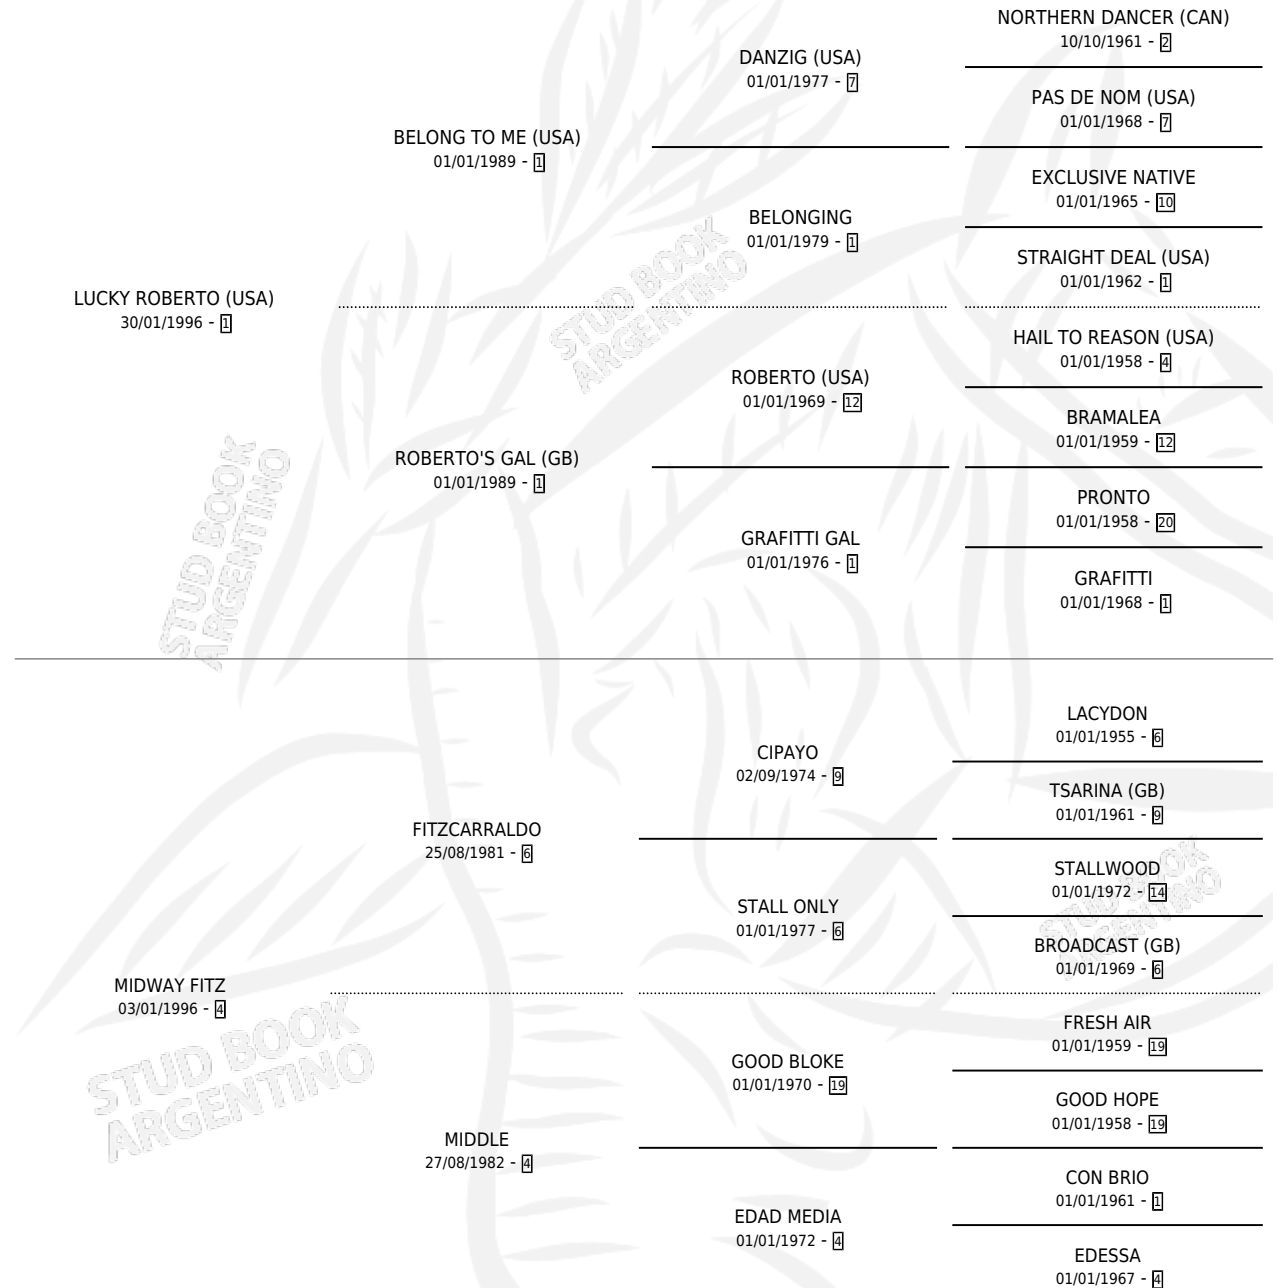

MIDWAY ROBERTO

por LUCKY ROBERTO (USA) y MIDWAY FITZ por FITZCARRALDO

Argentina · Macho · Alazan · SP · 06/11/2003
Familia 4-k · Volumen 38

ESTADO

TIPIFICACIÓN SANGUÍNEA	✓
TIPIFICACIÓN POR ADN	✓
PASAPORTE	X
IDENTIFICACIÓN POR MICROCHIP	X
REPRODUCTOR	X

Lugar de nacimiento: Firmamento

Criador: Firmamento

PEDIGREE

CAMPAÑA

Solo carreras oficiales de Argentina

POR EDAD

EDAD	CC	1°	2°	3°	4°	5°	NP	CLC	CLG	CLCG1	CLGG1	IMPORTE	GANANCIA / CC
3 AÑOS	6	1	0	1	1	1	2	0	0	0	0	\$27,550	\$4,592
4 AÑOS	6	0	4	1	1	0	0	0	0	0	0	\$31,825	\$5,304
5 AÑOS	1	0	0	0	0	0	1	0	0	0	0	\$0	\$0
6 AÑOS	5	2	1	0	1	0	1	0	0	0	0	\$37,600	\$7,520
7 AÑOS	1	0	0	0	0	0	1	0	0	0	0	\$0	\$0
TOTALES	19	3	5	2	3	1	5	0	0	0	0	\$96,975	\$5,104
%		15.8%	26.3%	10.5%	15.8%	5.3%	26.3%	0.0%	0.0%	0.0%	0.0%		

Ganador de 3 carreras en Palermo - \$96,975, a los 3 y 6 años.

POR DISTANCIA

HIPODROMO	CC	1°	2°	3°	4°	5°	NP	CLC	CLG	CLCG1	CLGG1	IMPORTE
LA PUNTA	1	0	0	0	0	0	1	0	0	0	0	\$0
1000 MTS	1	0	0	0	0	0	1	0	0	0	0	\$0
PALERMO	16	3	4	2	2	1	4	0	0	0	0	\$89,650
1000 MTS	13	3	4	2	2	0	2	0	0	0	0	\$89,000
1200 MTS	3	0	0	0	0	1	2	0	0	0	0	\$650
SAN ISIDRO	2	0	1	0	1	0	0	0	0	0	0	\$7,325
1000 MTS	1	0	1	0	0	0	0	0	0	0	0	\$5,425
1200 MTS	1	0	0	0	1	0	0	0	0	0	0	\$1,900