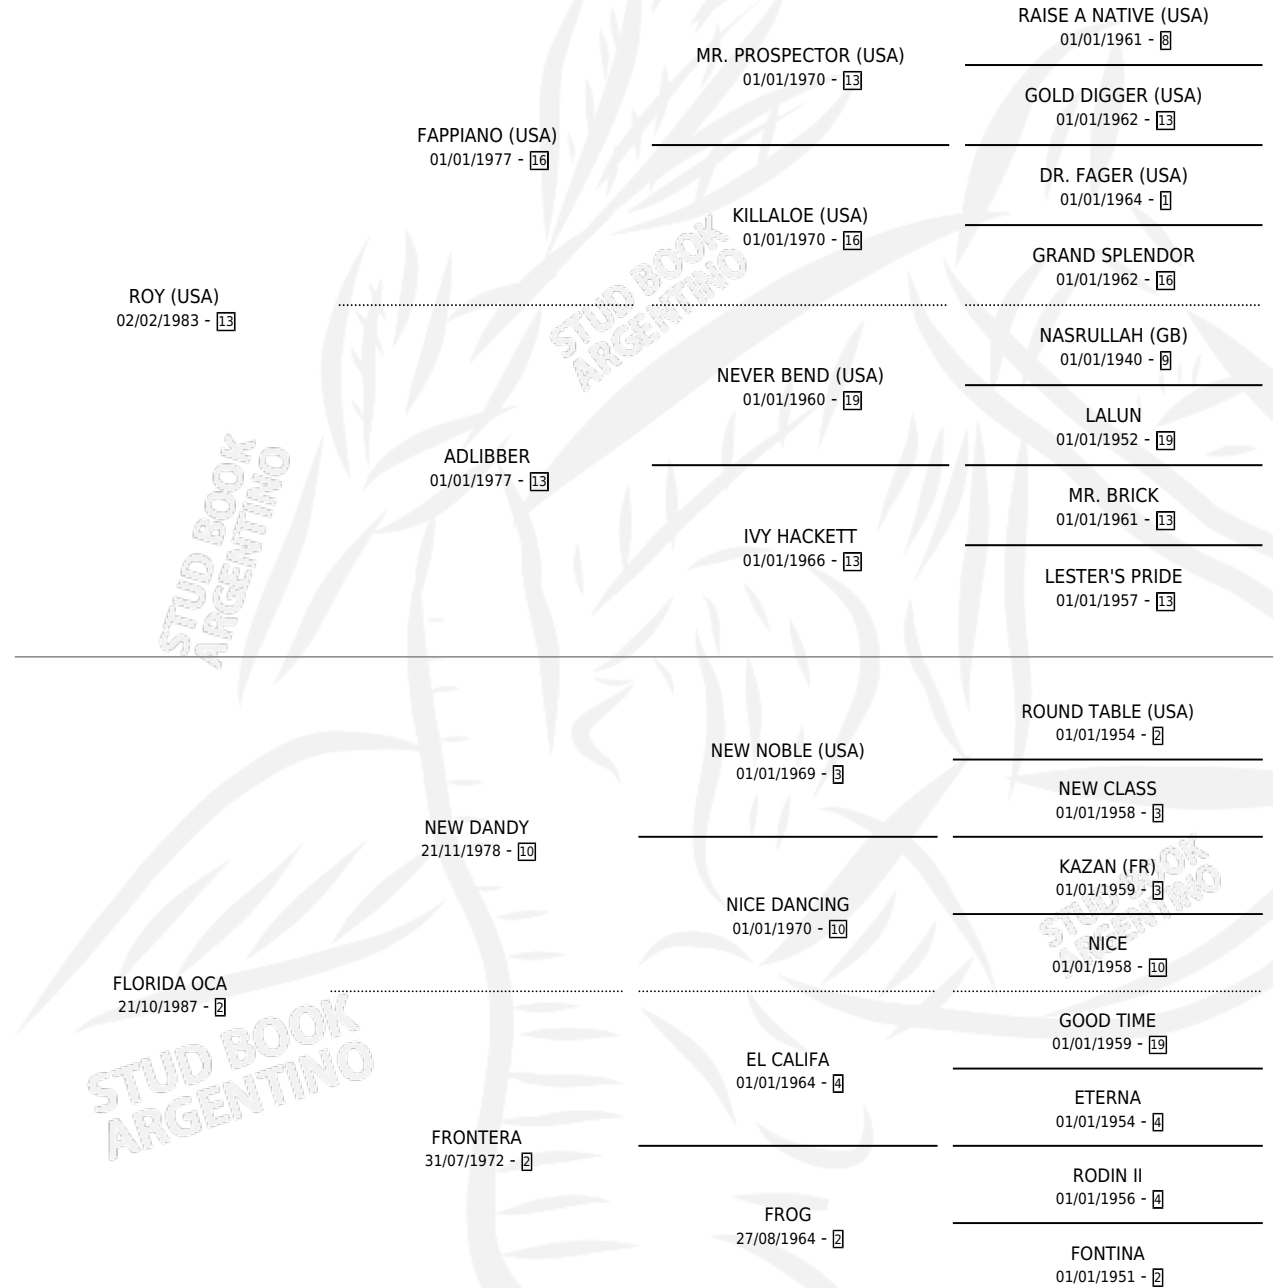

FONDO DEL LAGO

por ROY (USA) y FLORIDA OCA por NEW DANDY

Argentina · Macho · Zaino · SP · 12/11/2003
Familia 2-h · Volumen 38

ESTADO

TIPIFICACIÓN SANGUÍNEA	✓
TIPIFICACIÓN POR ADN	X
PASAPORTE	X
IDENTIFICACIÓN POR MICROCHIP	X
REPRODUCTOR	X

Lugar de nacimiento: Carampangue

Criador: Carampangue

PEDIGREE

EXPORTACIÓN / IMPORTACIÓN

FECHA	MOVIMIENTO	PAÍS
09/05/2005	EXPORTADO	CHILE

FONDO DEL LAGO

Datos oficiales del Stud Book Argentino

Documento generado el 14/05/2026