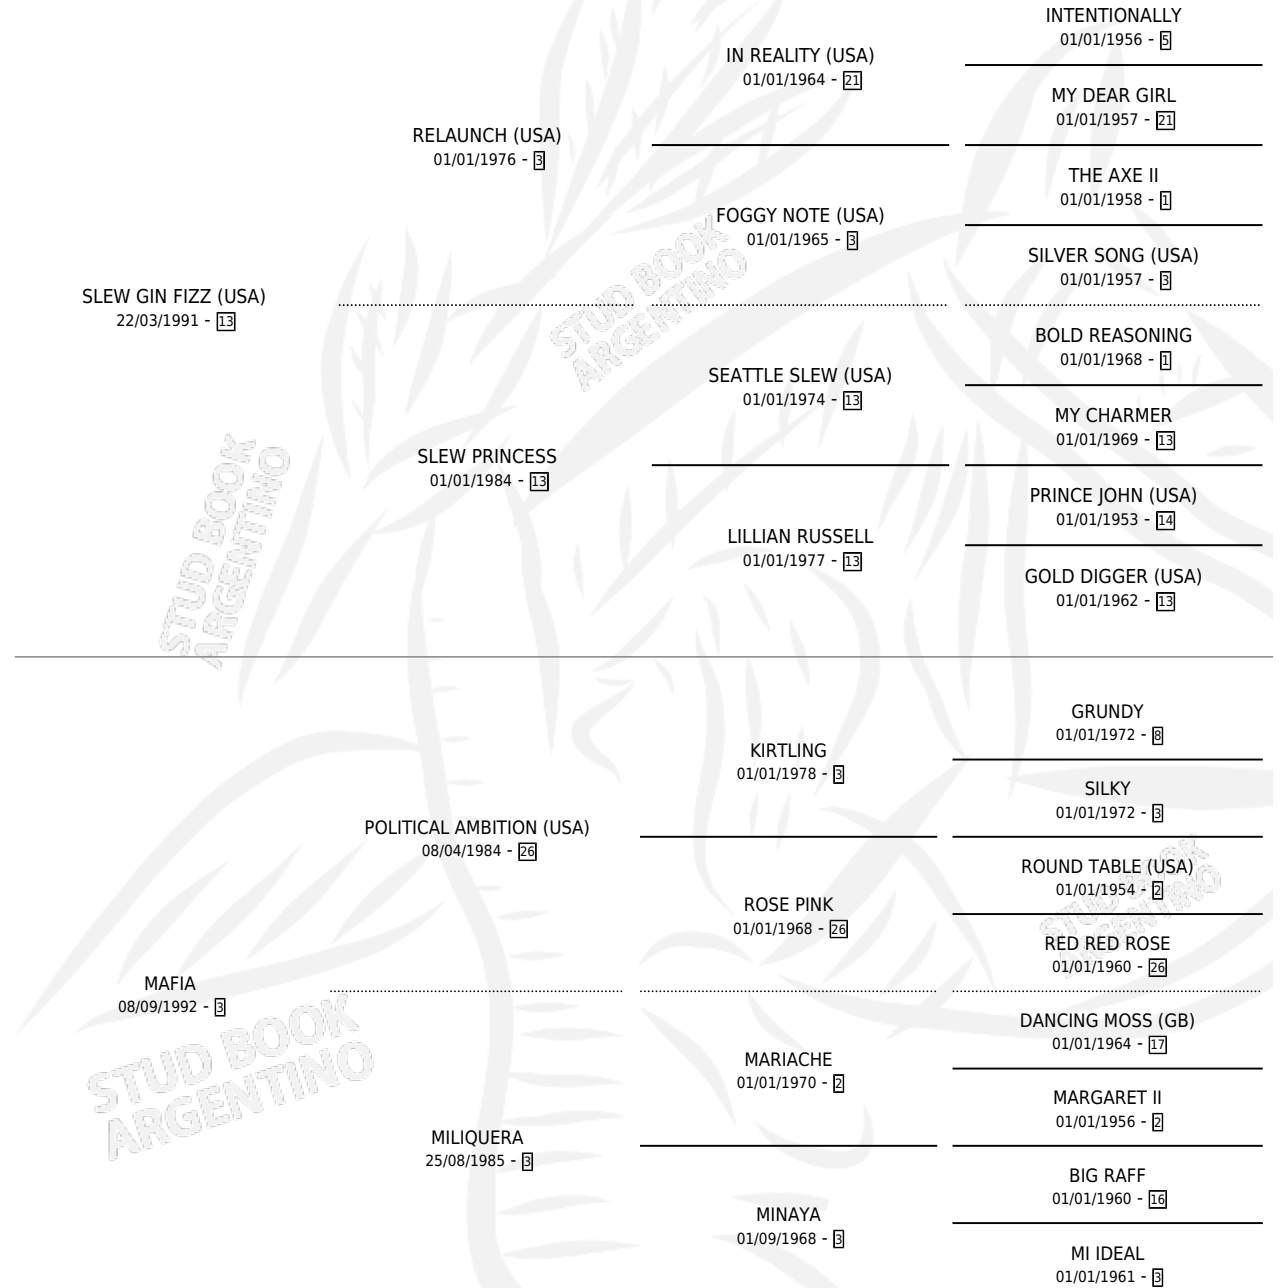

MECHA FIZZ

por **SLEW GIN FIZZ (USA)** y **MAFIA** por **POLITICAL AMBITION (USA)**

Argentina · Hembra · Tordillo · SP · 24/09/2003
Familia 3-h · Volumen 38

ESTADO

TIPIFICACIÓN SANGUÍNEA	✓
TIPIFICACIÓN POR ADN	✓
PASAPORTE	X
IDENTIFICACIÓN POR MICROCHIP	X
REPRODUCTOR	✓

Lugar de nacimiento: Vacacion
Criador: Pont Lezica Federico Eugenio

~

HIJOS

	MACHOS	HEMBRAS
2 NACIERON	1	1
SIN ACTUACIONES		

PEDIGREE

CAMPAÑA

Solo carreras oficiales de Argentina

POR EDAD

Ganadora de 3 carreras en La Plata - \$64,590, a los 4 y 5 años.

POR DISTANCIA

HIPODROMO	CC	1°	2°	3°	4°	5°	NP	CLC	CLG	CLCG1	CLGG1	IMPORTE
LA PLATA	11	3	2	0	1	0	5	0	0	0	0	\$64,590
1300 MTS	1	0	0	0	0	0	1	0	0	0	0	\$0
1400 MTS	3	0	0	0	1	0	2	0	0	0	0	\$1,440
1500 MTS	1	0	1	0	0	0	0	0	0	0	0	\$5,550
1600 MTS	5	3	1	0	0	0	1	0	0	0	0	\$57,600
1200 MTS	1	0	0	0	0	0	1	0	0	0	0	\$0
PALERMO	1	0	0	0	0	0	1	0	0	0	0	\$0
1600 MTS	1	0	0	0	0	0	1	0	0	0	0	\$0
SAN ISIDRO	1	0	0	0	0	0	1	0	0	0	0	\$0
1400 MTS	1	0	0	0	0	0	1	0	0	0	0	\$0