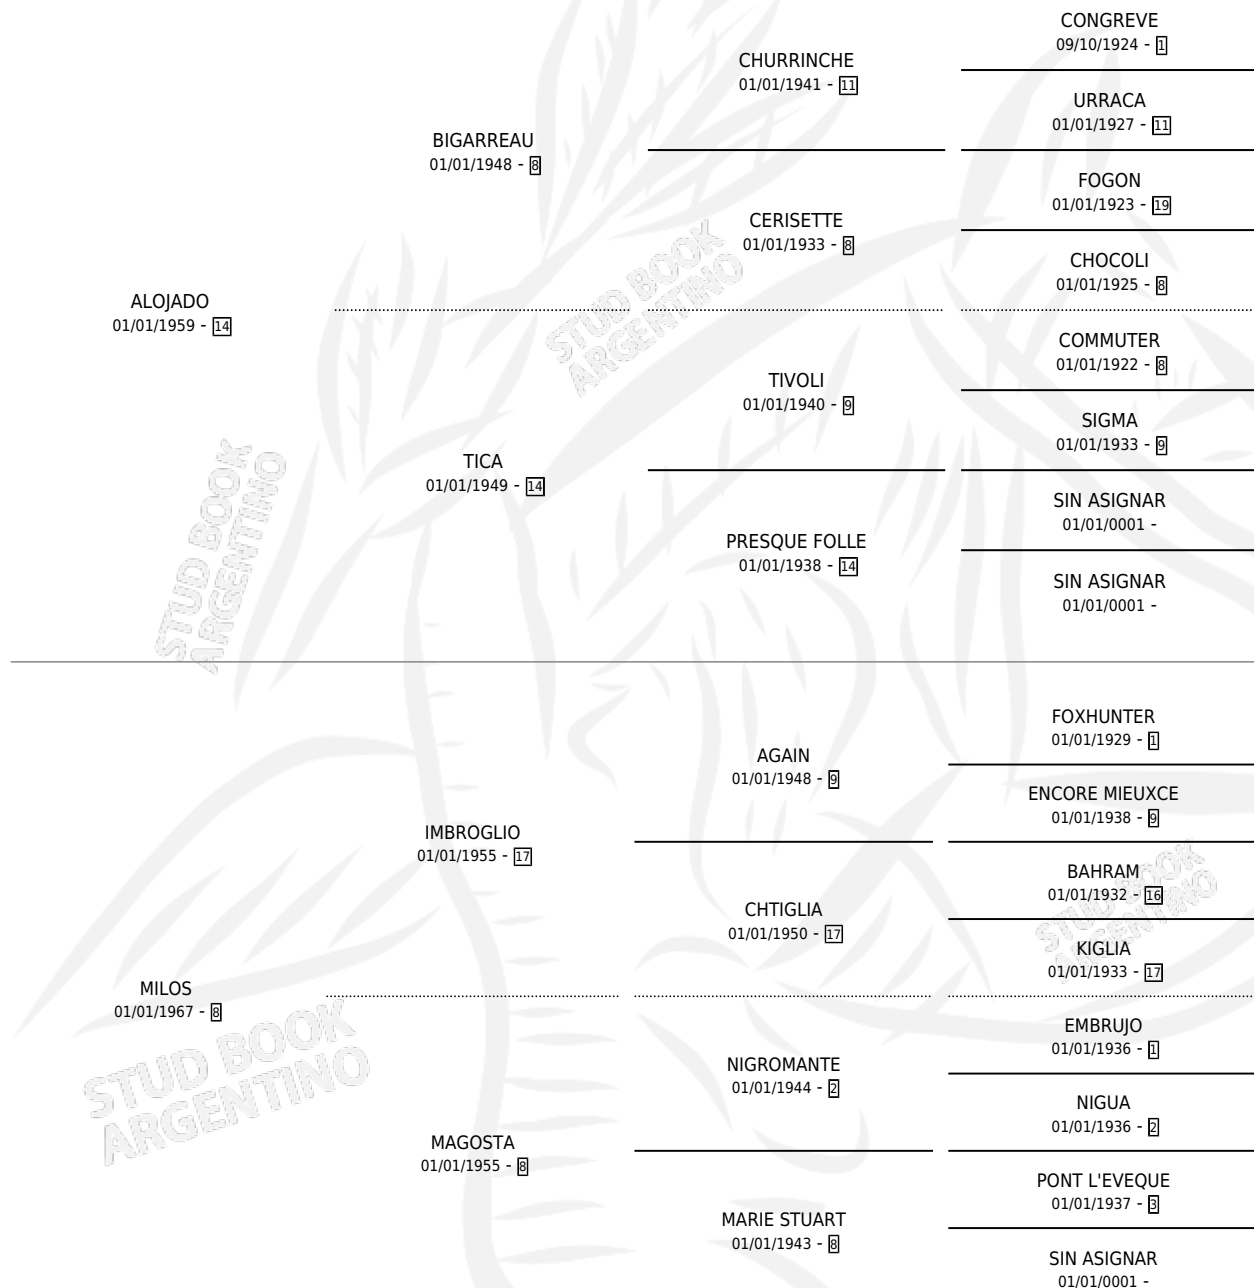

ALTOONA

por ALOJADO y MILOS por IMBROGLIO

Argentina · Hembra · Zaino Negro · SP · 01/01/1974
Familia 8-j · Volumen 28

ESTADO

TIPIFICACIÓN SANGUÍNEA	X
TIPIFICACIÓN POR ADN	X
PASAPORTE	X
IDENTIFICACIÓN POR MICROCHIP	X
REPRODUCTOR	✓

Lugar de nacimiento: Campo particular

Criador: Sin dato

~

HIJOS

	MACHOS	HEMBRAS
6 NACIERON	3	3
1 CORRIERON	0	1

SIN ACTUACIONES

PEDIGREE

CAMPAÑA

Solo carreras oficiales de Argentina

POR EDAD

EDAD	CC	1°	2°	3°	4°	5°	NP	CLC	CLG	CLCG1	CLGG1	IMPORTE	GANANCIA / CC
3 AÑOS	1	1	0	0	0	0	0	0	0	0	0	\$0	\$0
TOTALES	1	1	0	0	0	0	0	0	0	0	0	\$0	\$0
%		100%	0.0%	0.0%	0.0%	0.0%	0.0%	0.0%	0.0%	0.0%	0.0%		