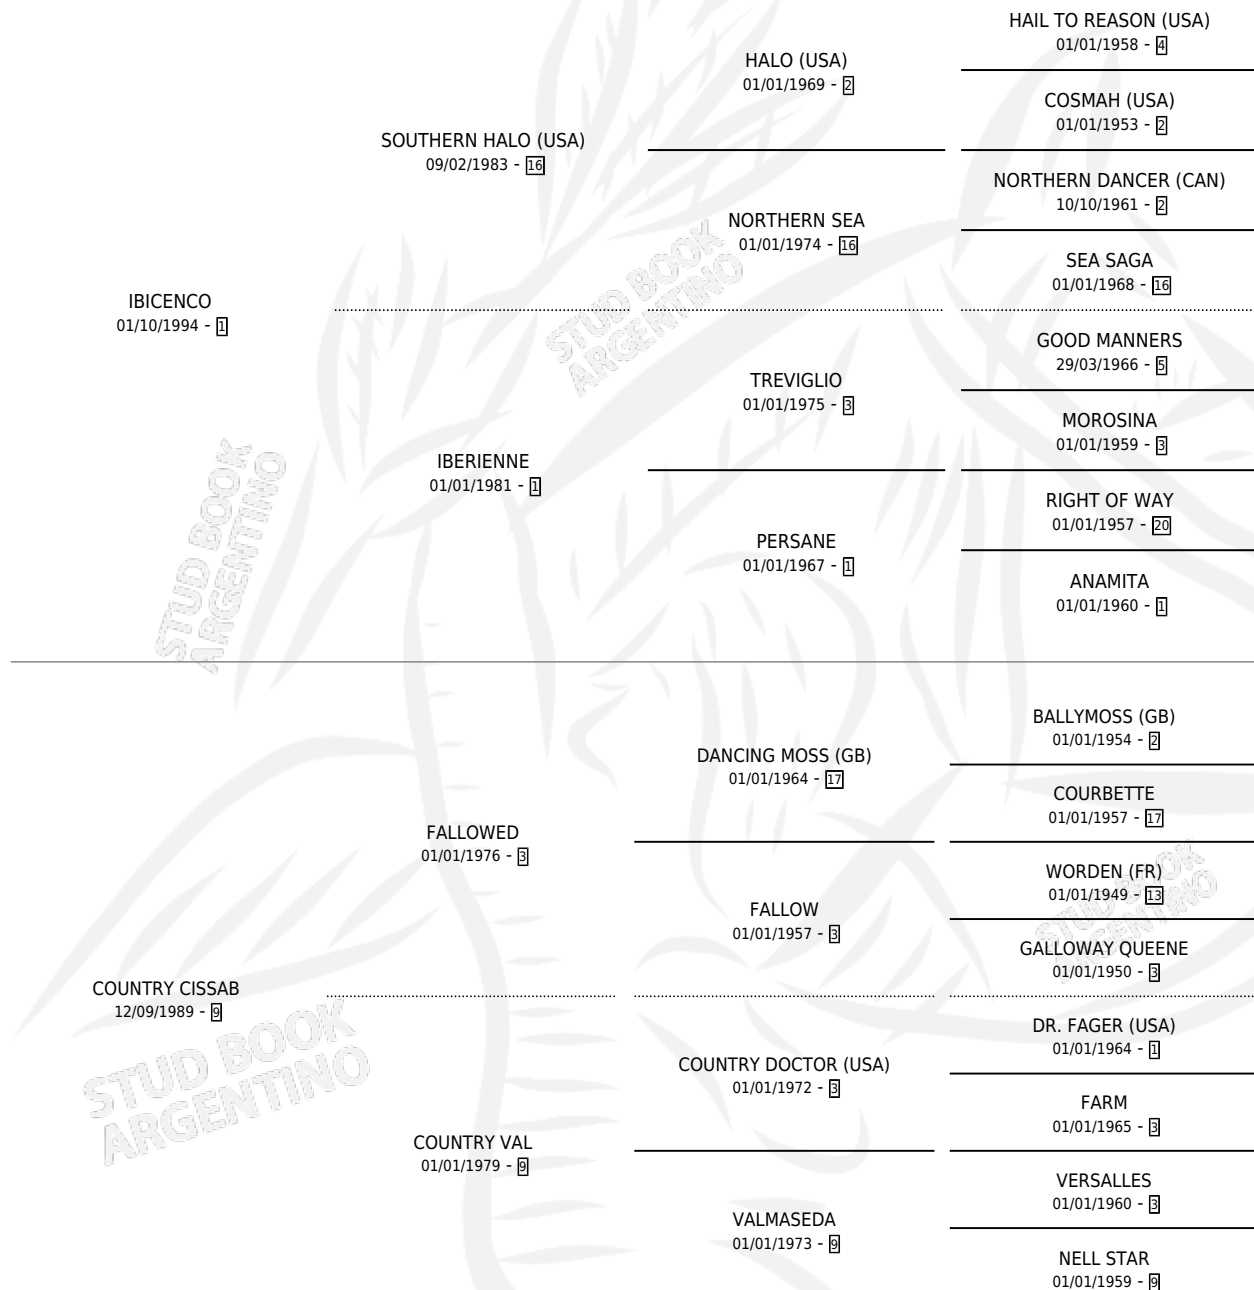

IBI VALMA

por **IBICENCO** y **COUNTRY CISSAB** por **FALLOWED**

Argentina · Hembra · Zaino · SP · 10/11/2003
Familia 9-b · Volumen 38

ESTADO

TIPIFICACIÓN SANGUÍNEA	✓
TIPIFICACIÓN POR ADN	✓
PASAPORTE	X
IDENTIFICACIÓN POR MICROCHIP	X
REPRODUCTOR	✓

Lugar de nacimiento: Masama

Criador: Masama

~

HIJOS

	MACHOS	HEMBRAS
4 NACIERON	1	3
1 CORRIERON	1	0

SIN ACTUACIONES

PEDIGREE

CAMPAÑA

Solo carreras oficiales de Argentina

POR EDAD

EDAD	CC	1°	2°	3°	4°	5°	NP	CLC	CLG	CLCG1	CLGG1	IMPORTE	GANANCIA / CC
3 AÑOS	6	0	1	2	0	0	3	0	0	0	0	\$9,232	\$1,539
4 AÑOS	2	0	1	0	0	0	1	0	0	0	0	\$3,750	\$1,875
TOTALES	8	0	2	2	0	0	4	0	0	0	0	\$12,982	\$1,623
%		0.0%	25.0%	25.0%	0.0%	0.0%	50.0%	0.0%	0.0%	0.0%	0.0%		