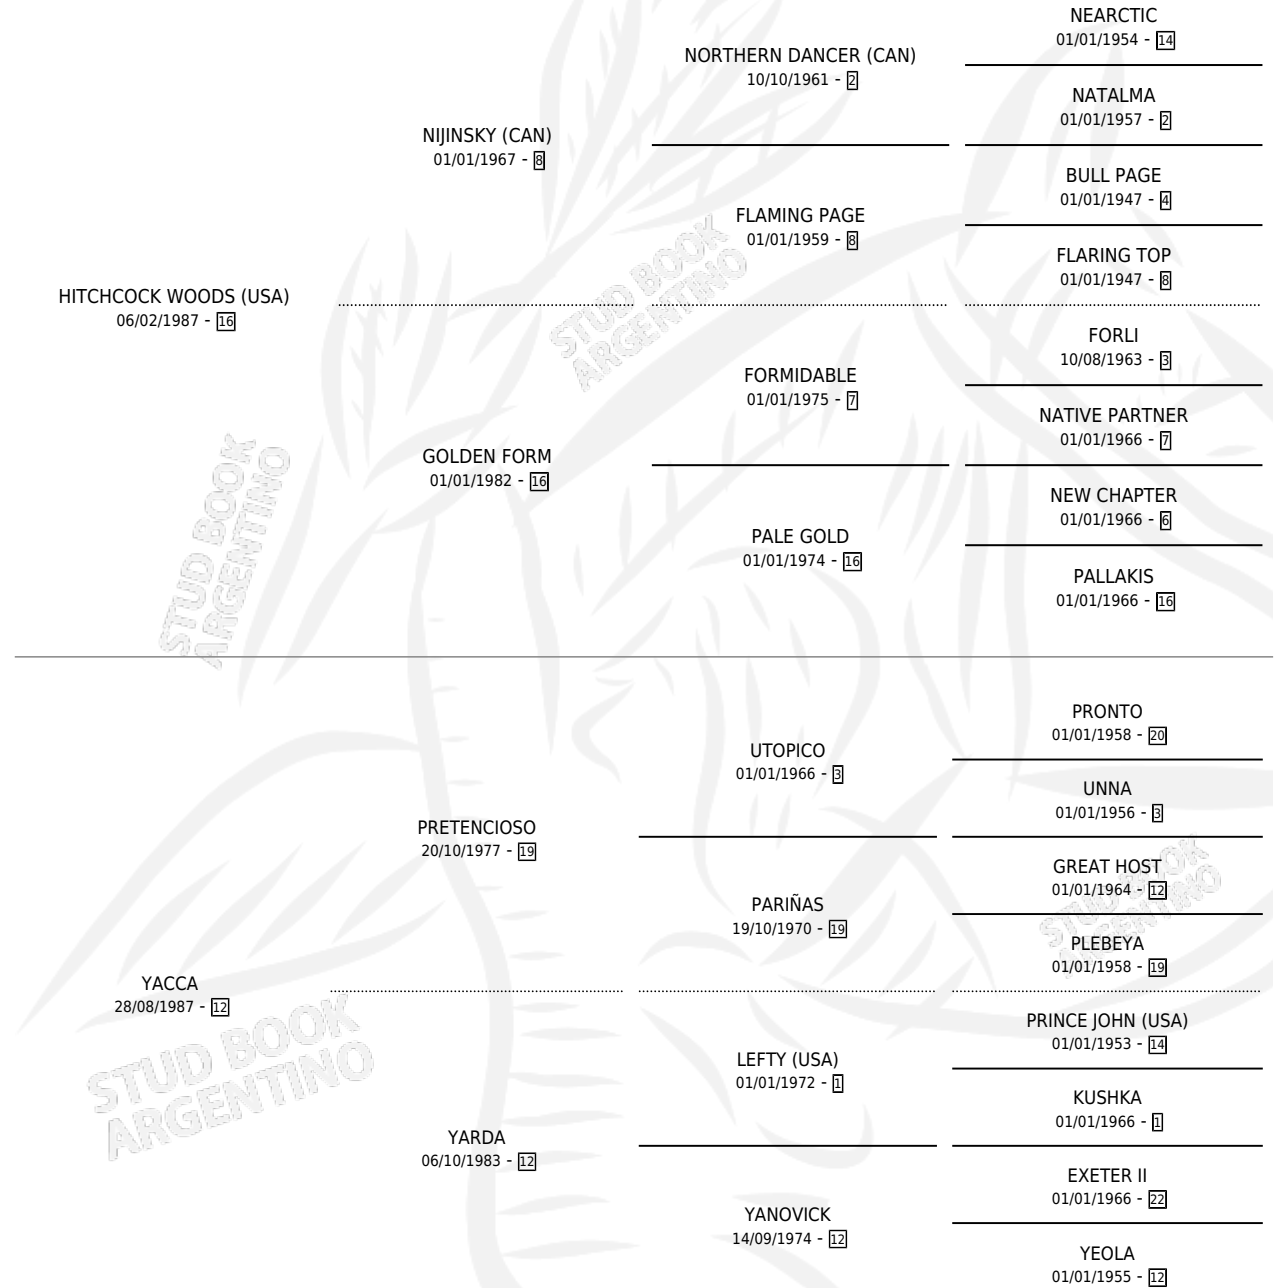

ANHELADA HIT

por HITCHCOCK WOODS (USA) y YACCA por
PRETENCIOSO

Argentina · Hembra · Zaino Doradillo · SP · 12/10/2003
Familia 12-g · Volumen 38

ESTADO

TIPIFICACIÓN SANGUÍNEA	✓
TIPIFICACIÓN POR ADN	✓
PASAPORTE	X
IDENTIFICACIÓN POR MICROCHIP	X
REPRODUCTOR	✓

Lugar de nacimiento: Don Fidel

Criador: Don Fidel

~

HIJOS

	MACHOS	HEMBRAS
3 NACIERON	0	3
1 CORRIERON	0	1

SIN ACTUACIONES

PEDIGREE