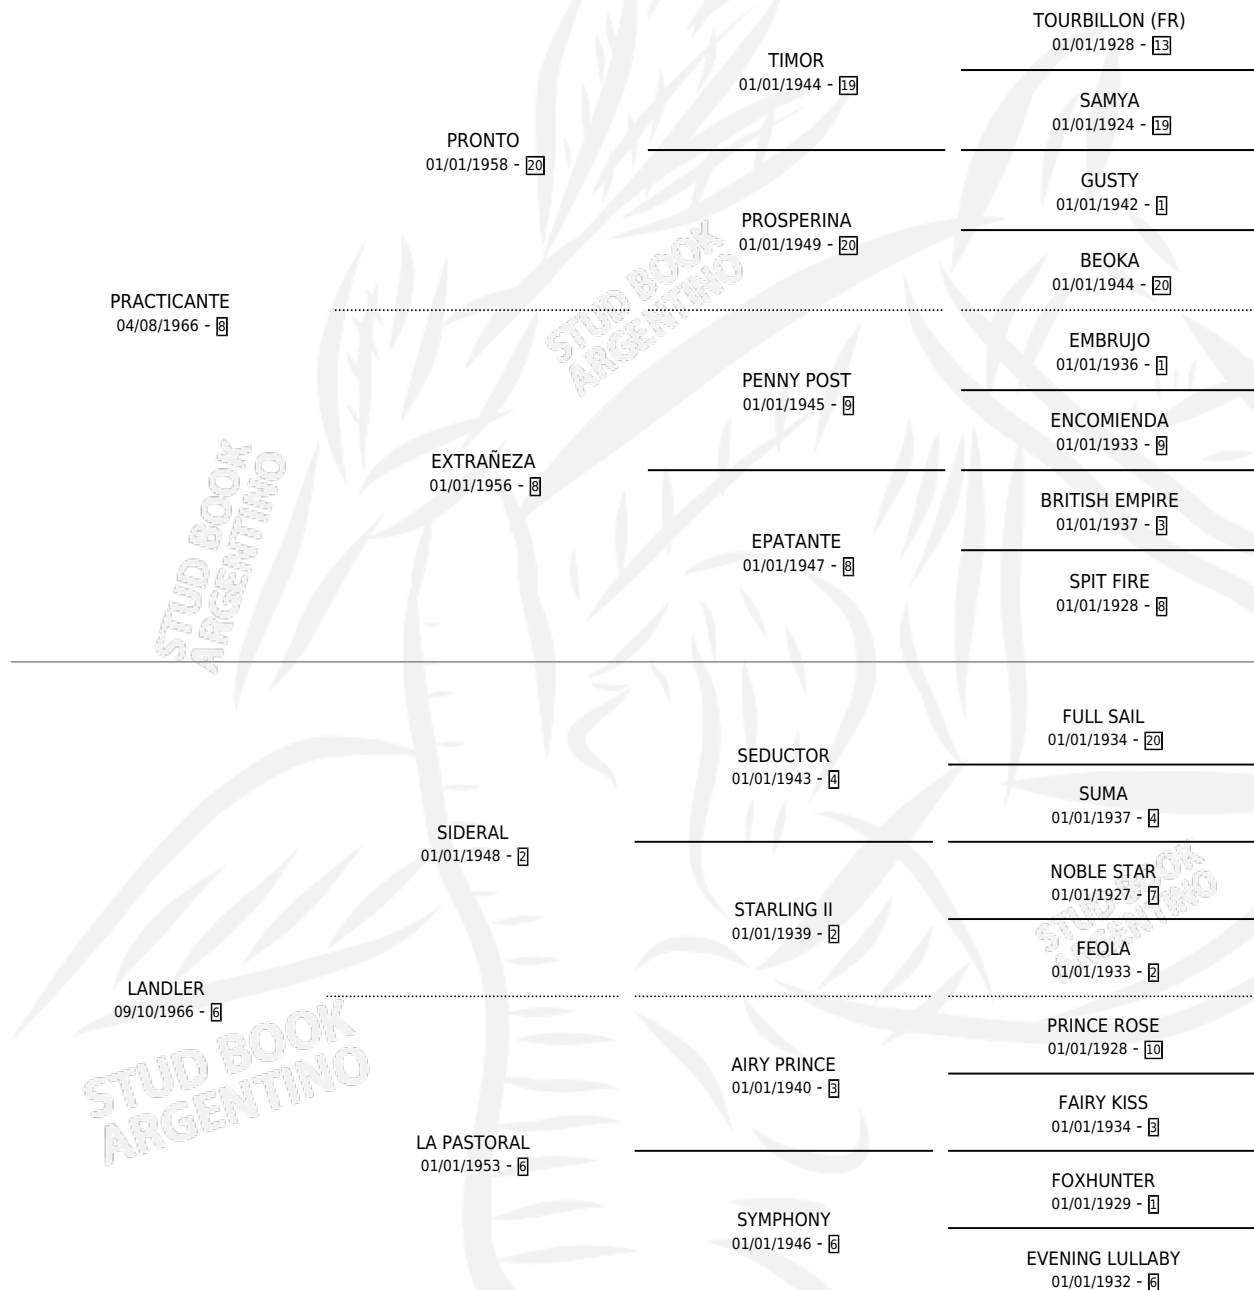

LANDANTE

por PRACTICANTE y LANDLER por SIDERAL

Argentina · Hembra · Alazan · SP · 11/10/1974
Familia 6-d · Volumen 28

ESTADO

TIPIFICACIÓN SANGUÍNEA	X
TIPIFICACIÓN POR ADN	X
PASAPORTE	X
IDENTIFICACIÓN POR MICROCHIP	X
REPRODUCTOR	✓

Lugar de nacimiento: Campo particular

Criador: Sin dato

~

HIJOS

	MACHOS	HEMBRAS
7 NACIERON	2	5
6 CORRIERON	2	4
4 GANARON	1	3
0 GANADORES CL	0 GANADORES GR	0 GANADORES G1

PEDIGREE

S

mientos 4 / Efectividad 57.14%

PADRILLO	PRODUCTO	CRIADOR	1ER SERVICIO	ÚLTIMO SERVICIO
GOLDEN MOSS	Ø		12/08/1989	14/08/1989
LANDANTE	Ø		27/08/1988	27/08/1988
GOLDEN MOSS	ARCINFANFANA (H AT, 19/08/1988)	SIN DATO	08/09/1987	06/11/1987
NEBOT	Ø		14/12/1986	14/12/1986
NEBOT	IL DIABOLO (M A, 17/11/1986)	SIN DATO	04/12/1985	04/12/1985
NEBOT	TIRABORSE (M A, 28/11/1984)	SIN DATO		
NEBOT	ILUMINATA (H A, 09/11/1985)	SIN DATO		