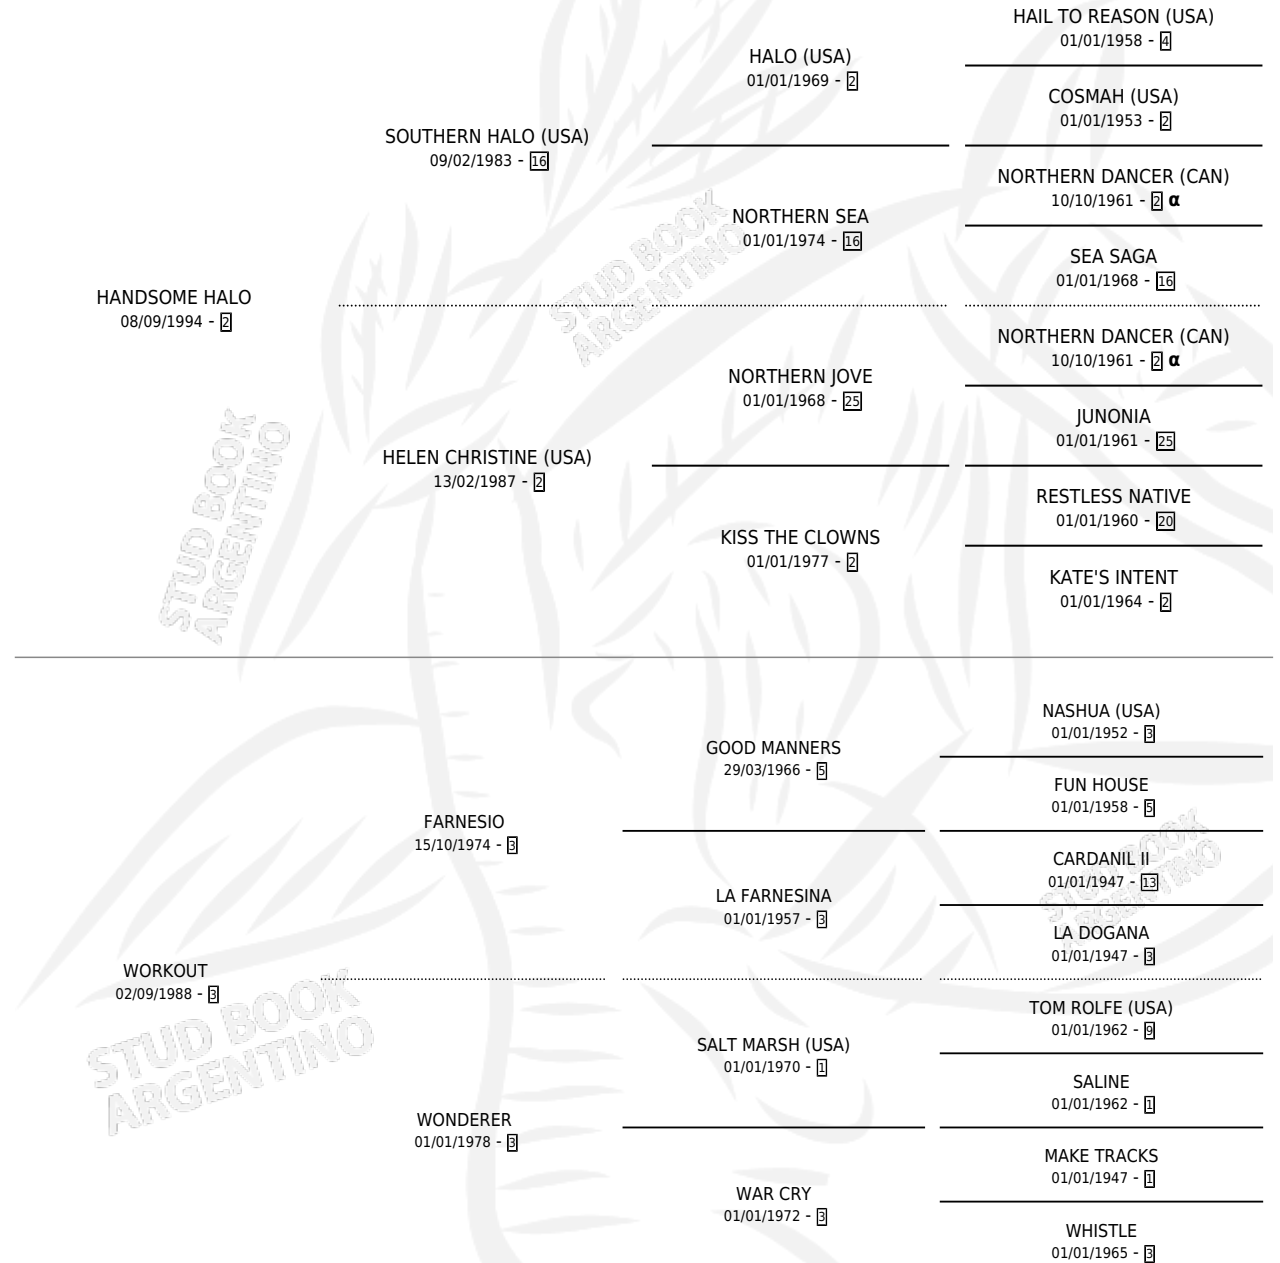

WORK HARD

por HANDSOME HALO y WORKOUT por FARNESIO

Argentina · Macho · Alazan Tostado · SP · 19/10/2003
Familia 3-e · Volumen 38

ESTADO

TIPIFICACIÓN SANGUÍNEA	✓
TIPIFICACIÓN POR ADN	X
PASAPORTE	X
IDENTIFICACIÓN POR MICROCHIP	X
REPRODUCTOR	X

Lugar de nacimiento: La Quebrada

Criador: La Quebrada

PEDIGREE

INBREEDING : α

CAMPAÑA

Solo carreras oficiales de Argentina

POR EDAD

EDAD	CC	1°	2°	3°	4°	5°	NP	CLC	CLG	CLCG1	CLGG1	IMPORTE	GANANCIA / CC
3 AÑOS	7	0	1	1	1	1	3	0	0	0	0	\$10,625	\$1,518
4 AÑOS	2	1	1	0	0	0	0	0	0	0	0	\$22,950	\$11,475
TOTALES	9	1	2	1	1	1	3	0	0	0	0	\$33,575	\$3,731
%		11.1%	22.2%	11.1%	11.1%	11.1%	33.3%	0.0%	0.0%	0.0%	0.0%		