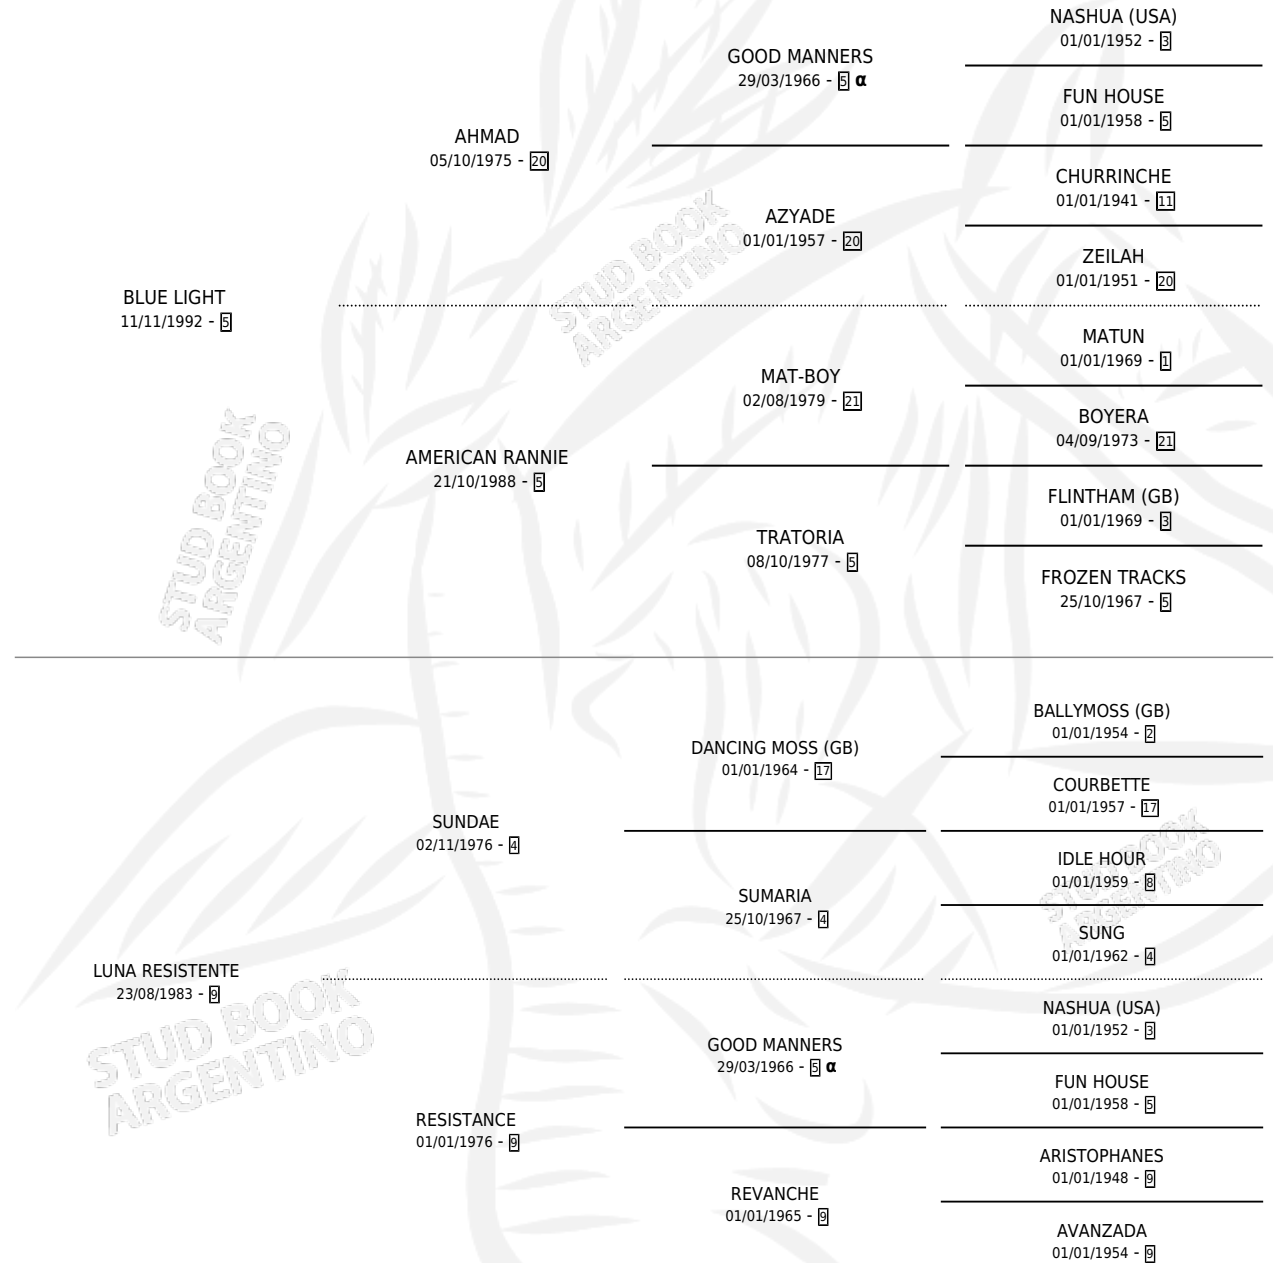

BLUE RESISTIDO

por BLUE LIGHT y LUNA RESISTENTE por SUNDAE

Argentina · Macho · Alazan · SP · 16/09/2003
Familia 9-g · Volumen 38

ESTADO

TIPIFICACIÓN SANGUÍNEA	✓
TIPIFICACIÓN POR ADN	X
PASAPORTE	X
IDENTIFICACIÓN POR MICROCHIP	X
REPRODUCTOR	X

Lugar de nacimiento: San Silio

Criador: San Silio

PEDIGREE

INBREEDING : α

CAMPAÑA

Solo carreras oficiales de Argentina

POR EDAD

EDAD	CC	1°	2°	3°	4°	5°	NP	CLC	CLG	CLCG1	CLGG1	IMPORTE	GANANCIA / CC
5 AÑOS	1	0	0	0	0	0	1	0	0	0	0	\$0	\$0
6 AÑOS	3	0	0	1	0	0	2	0	0	0	0	\$3,400	\$1,133
TOTALES	4	0	0	1	0	0	3	0	0	0	0	\$3,400	\$850
%		0.0%	0.0%	25.0%	0.0%	0.0%	75.0%	0.0%	0.0%	0.0%	0.0%		

Placés en San Isidro en 4 carreras disputadas.

POR DISTANCIA

HIPODROMO	CC	1°	2°	3°	4°	5°	NP	CLC	CLG	CLCG1	CLGG1	IMPORTE
PALERMO	1	0	0	0	0	0	1	0	0	0	0	\$0
1400 MTS	1	0	0	0	0	0	1	0	0	0	0	\$0
SAN ISIDRO	3	0	0	1	0	0	2	0	0	0	0	\$3,400
1600 MTS	2	0	0	1	0	0	1	0	0	0	0	\$3,400
1200 MTS	1	0	0	0	0	0	1	0	0	0	0	\$0