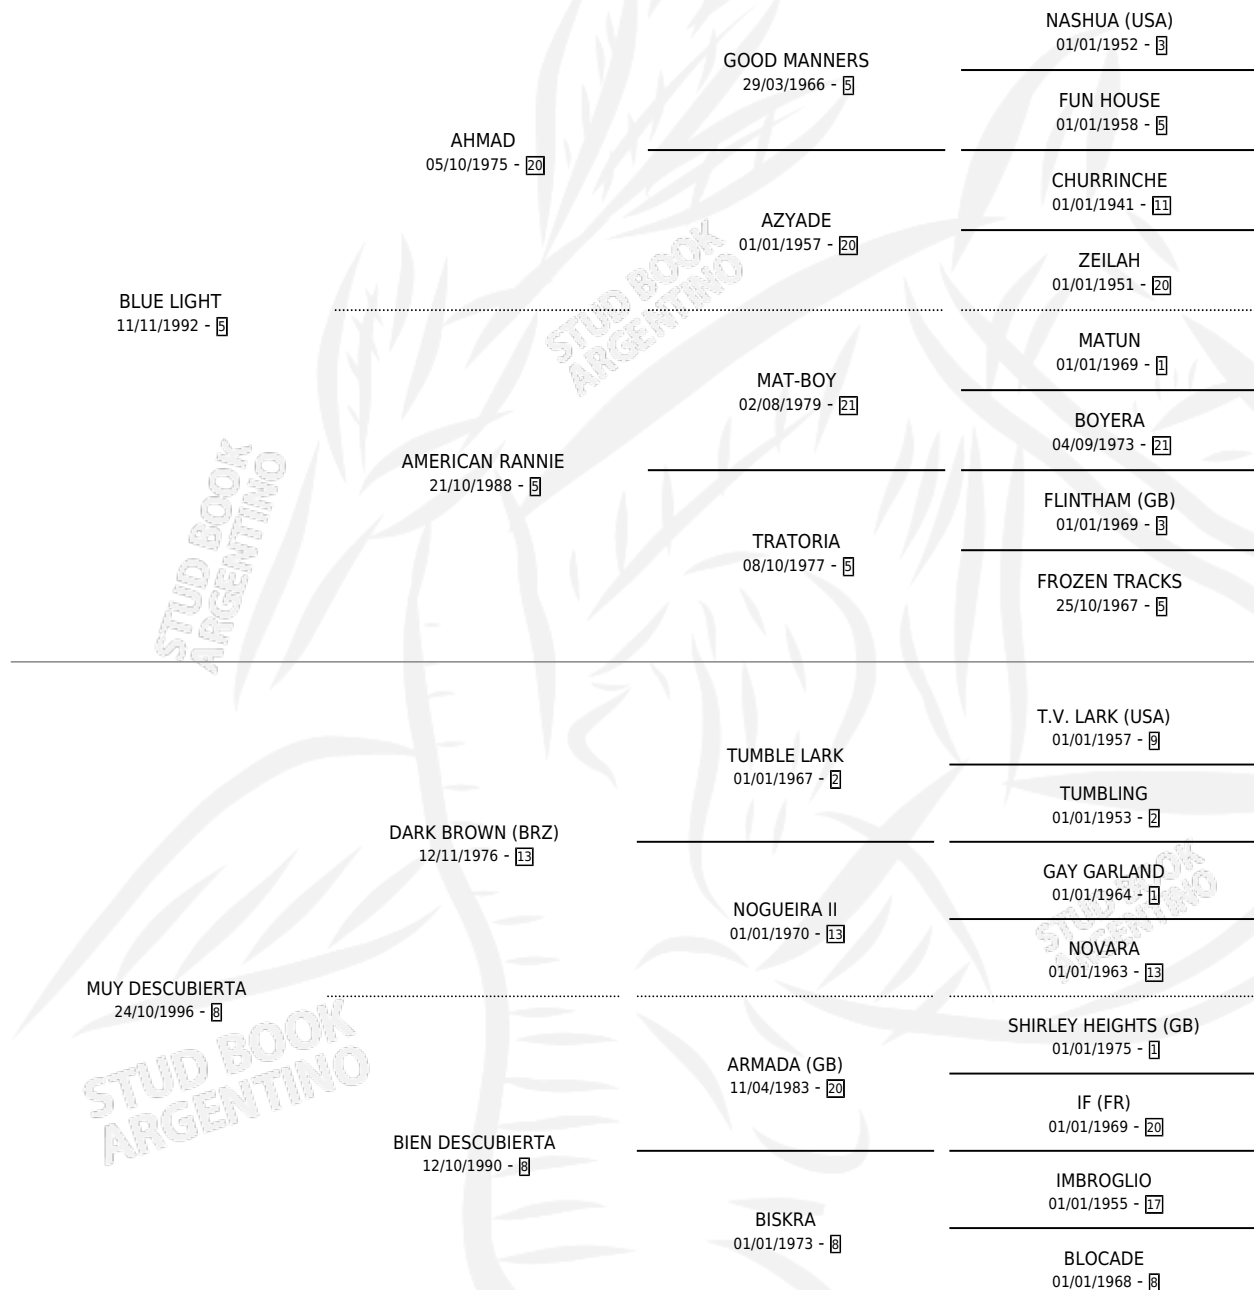

BLUE DESCUBIERTO

por BLUE LIGHT y MUY DESCUBIERTA por DARK BROWN (BRZ)

Argentina · Macho · Zaino · SP · 27/10/2003
Familia 8-f · Volumen 38

ESTADO

TIPIFICACIÓN SANGUÍNEA	✓
TIPIFICACIÓN POR ADN	X
PASAPORTE	X
IDENTIFICACIÓN POR MICROCHIP	X
REPRODUCTOR	X

Lugar de nacimiento: San Silio
Criador: San Silio

PEDIGREE

CAMPAÑA

Solo carreras oficiales de Argentina

POR EDAD

EDAD	CC	1°	2°	3°	4°	5°	NP	CLC	CLG	CLCG1	CLGG1	IMPORTE	GANANCIA / CC
5 AÑOS	1	0	0	0	0	0	1	0	0	0	0	\$0	\$0
TOTALES	1	0	0	0	0	0	1	0	0	0	0	\$0	\$0
%		0.0%	0.0%	0.0%	0.0%	0.0%	100%	0.0%	0.0%	0.0%	0.0%		