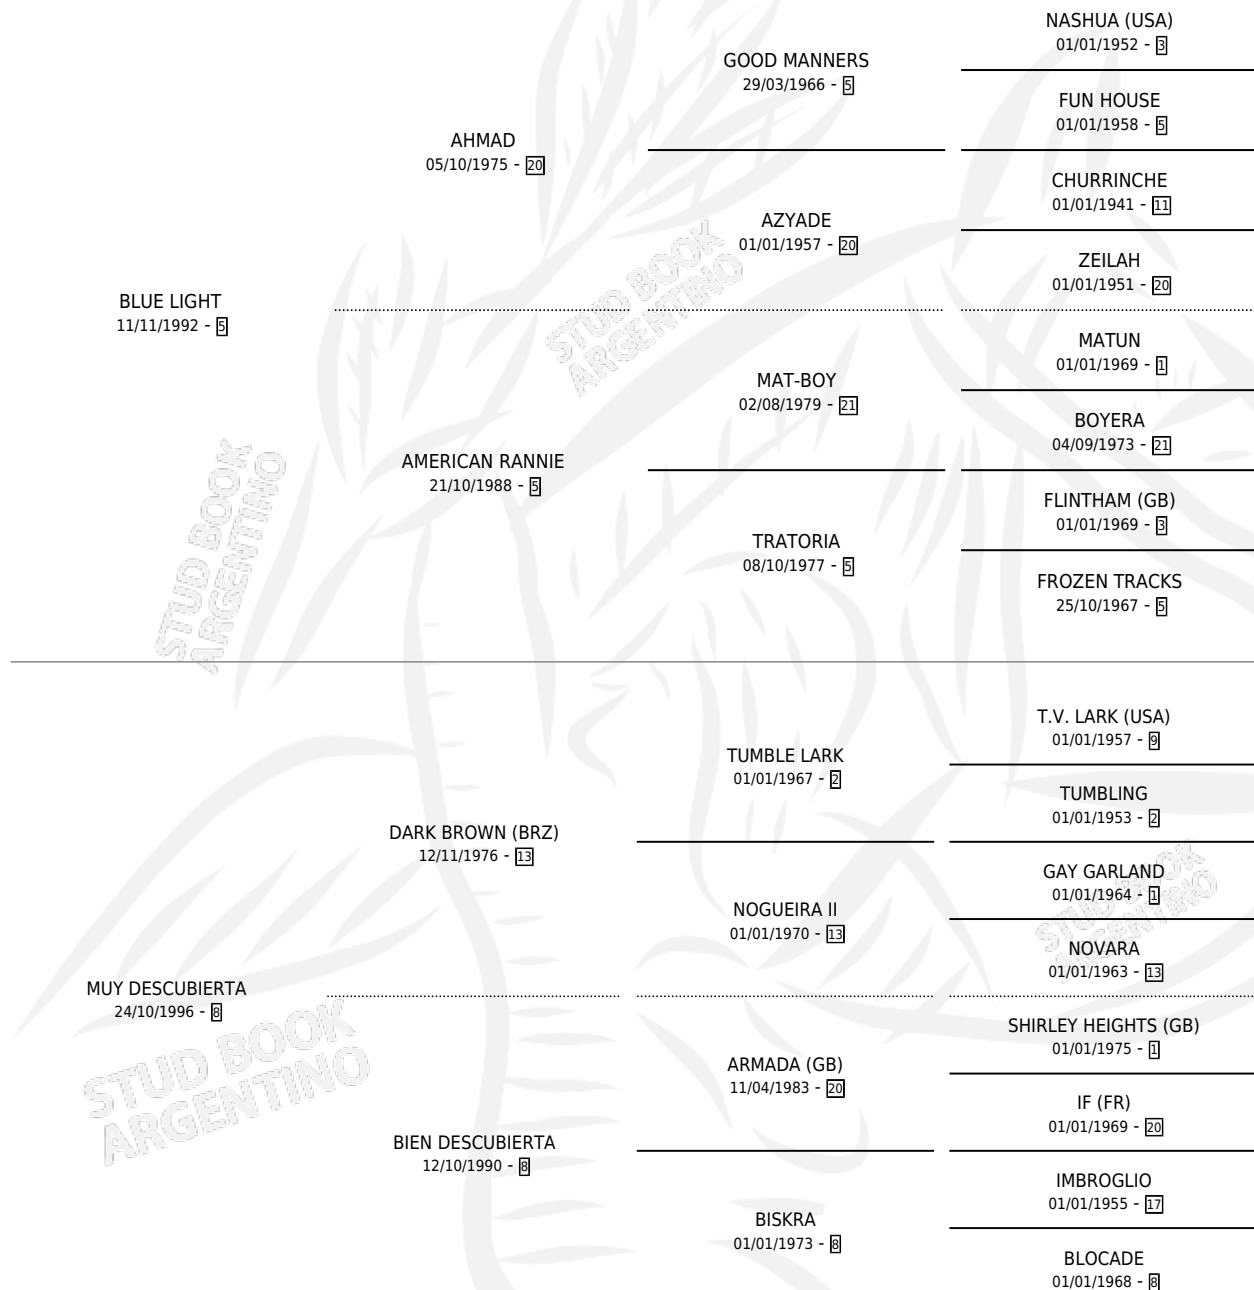

BLUE DESCUBIERTO

por BLUE LIGHT y MUY DESCUBIERTA por DARK BROWN (BRZ)

Argentina · Macho · Zaino · SP · 27/10/2003
Familia 8-f · Volumen 38

ESTADO

TIPIFICACIÓN SANGUÍNEA	✓
TIPIFICACIÓN POR ADN	X
PASAPORTE	X
IDENTIFICACIÓN POR MICROCHIP	X
REPRODUCTOR	X

Lugar de nacimiento: San Silio

Criador: San Silio

PEDIGREE

CAMPAÑA

Solo carreras oficiales de Argentina

POR EDAD

EDAD	CC	1°	2°	3°	4°	5°	NP	CLC	CLG	CLCG1	CLGG1	IMPORTE	GANANCIA / CC
5 AÑOS	1	0	0	0	0	0	1	0	0	0	0	\$0	\$0
TOTALES	1	0	0	0	0	0	1	0	0	0	0	\$0	\$0
%		0.0%	0.0%	0.0%	0.0%	0.0%	100%	0.0%	0.0%	0.0%	0.0%		