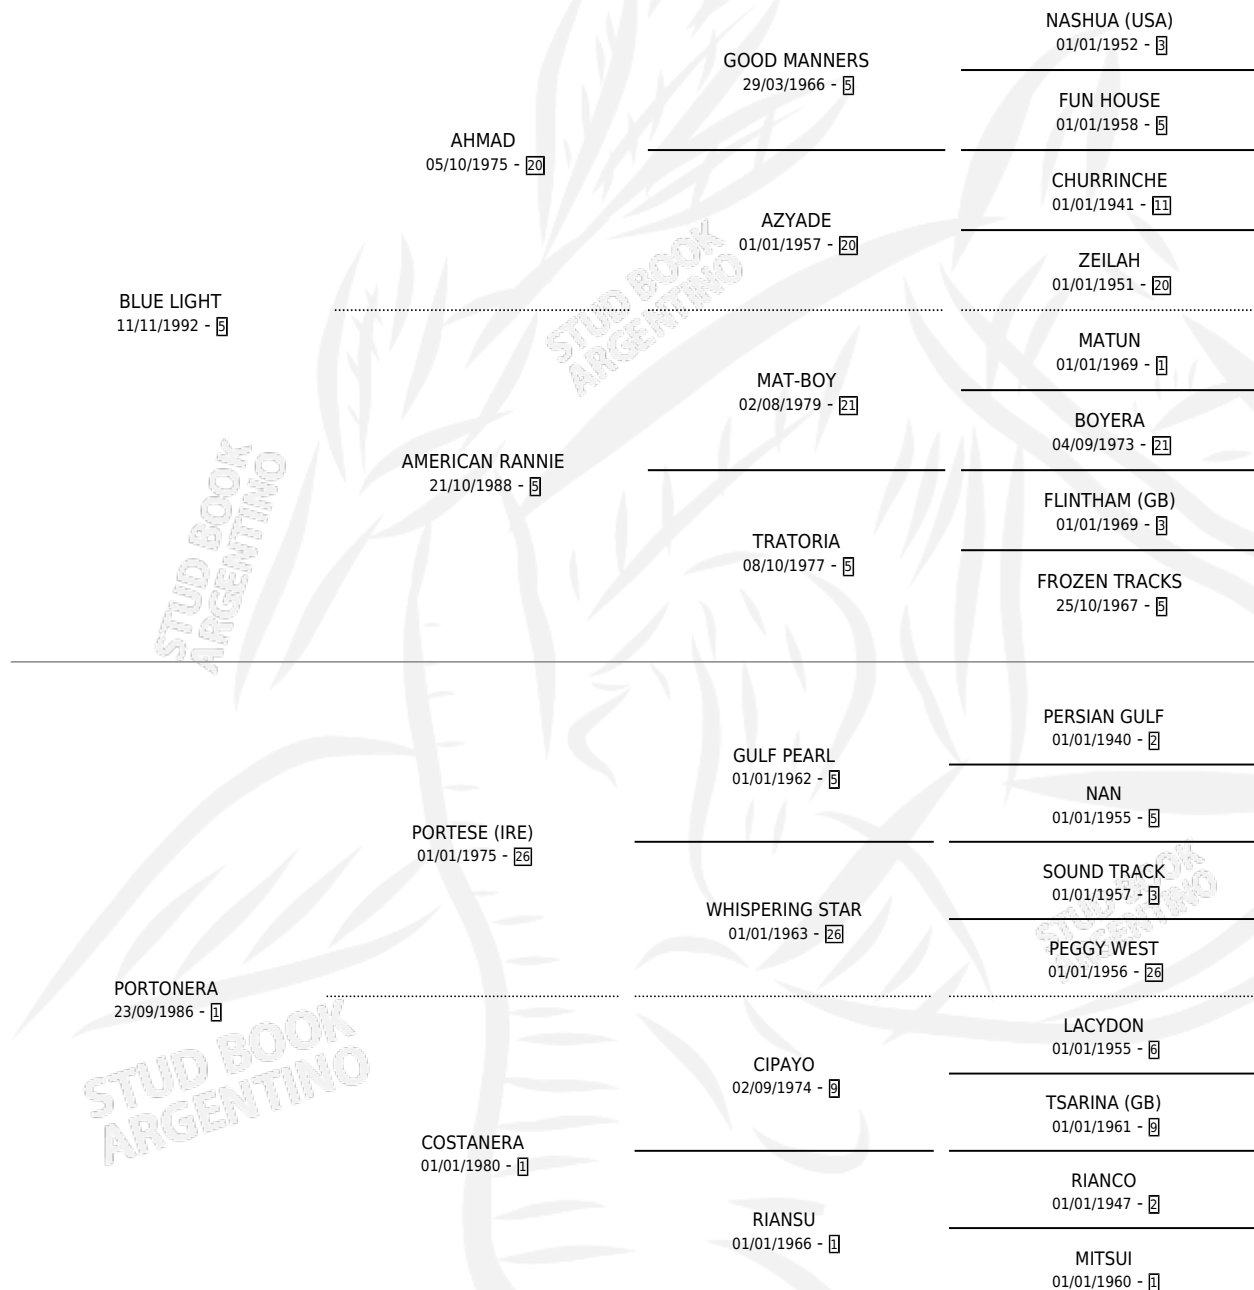

PORTON BLUE

por BLUE LIGHT y PORTONERA por PORTESE (IRE)

Argentina · Macho · Alazan · SP · 10/11/2003
Familia 1-j · Volumen 38

ESTADO

TIPIFICACIÓN SANGUÍNEA	X
TIPIFICACIÓN POR ADN	✓
PASAPORTE	X
IDENTIFICACIÓN POR MICROCHIP	X
REPRODUCTOR	X

Lugar de nacimiento: San Silio
Criador: San Silio

PEDIGREE

PORTON BLUE

Datos oficiales del Stud Book Argentino

Documento generado el 11/05/2026

studbook.org.ar