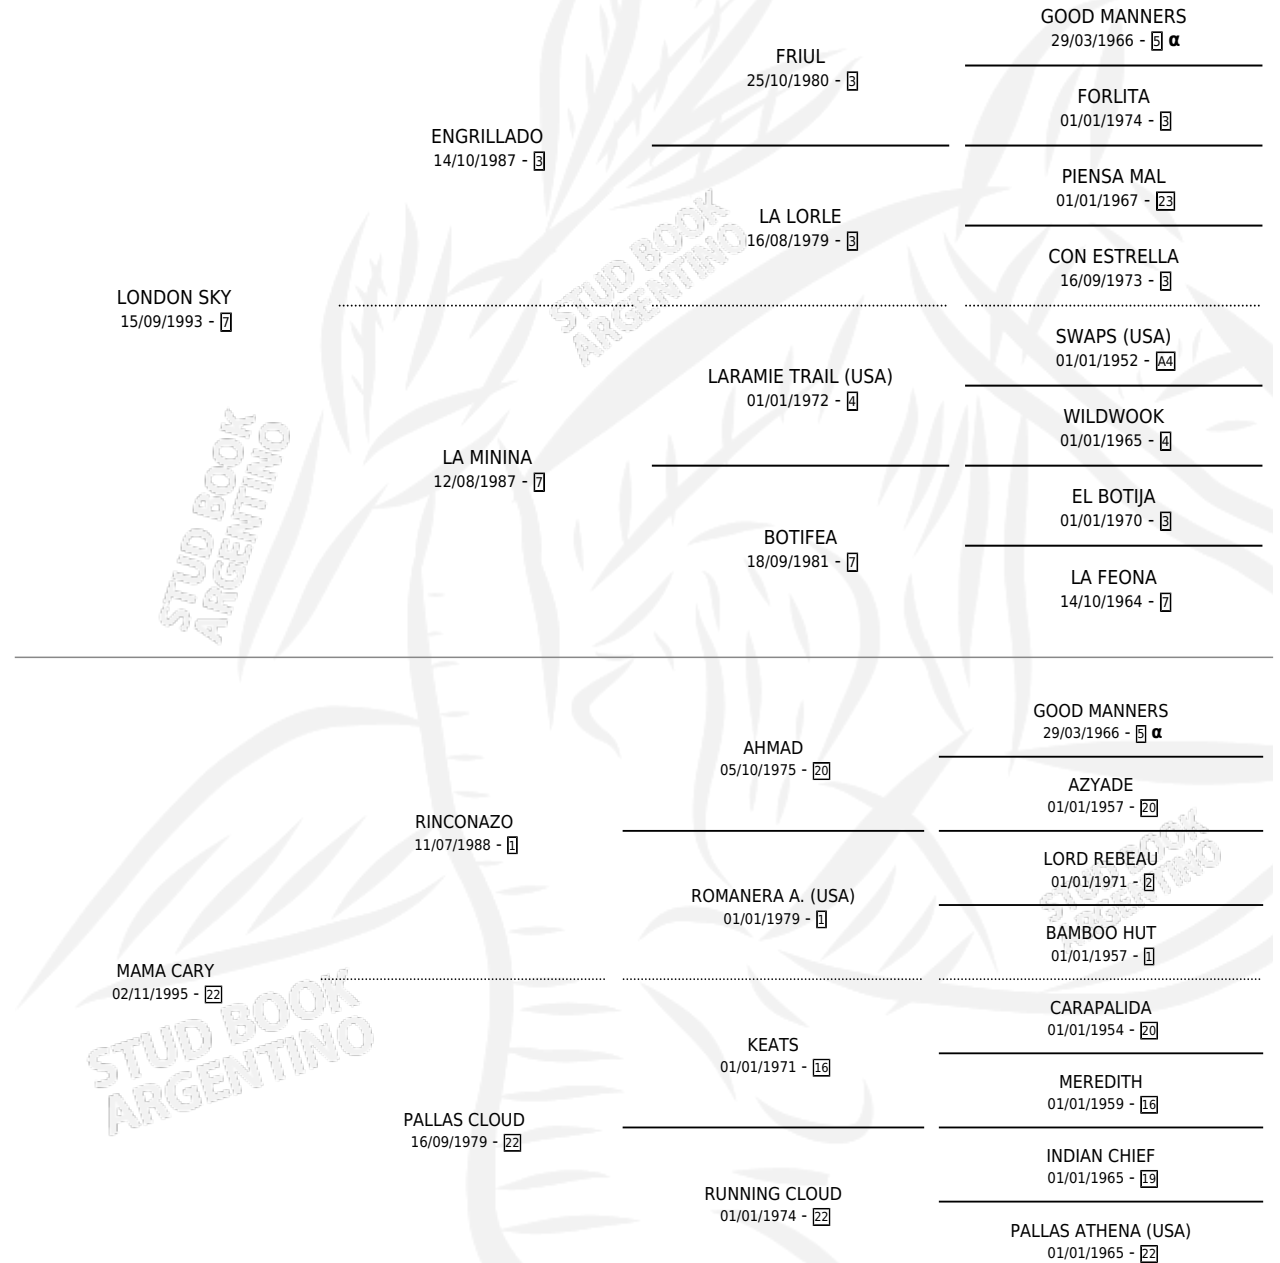

QUERIDO PICHIN

por LONDON SKY y MAMA CARY por RINCONAZO

Argentina · Macho · Alazan · SP · 14/11/2003
Familia 22-b · Volumen 38

ESTADO

TIPIFICACIÓN SANGUÍNEA	X
TIPIFICACIÓN POR ADN	X
PASAPORTE	X
IDENTIFICACIÓN POR MICROCHIP	X
REPRODUCTOR	X

Lugar de nacimiento: Ciudad Del Tajamar

Criador: Sin dato

PEDIGREE

INBREEDING : α

QUERIDO PICHIN

Datos oficiales del Stud Book Argentino

Documento generado el 04/05/2026

studbook.org.ar