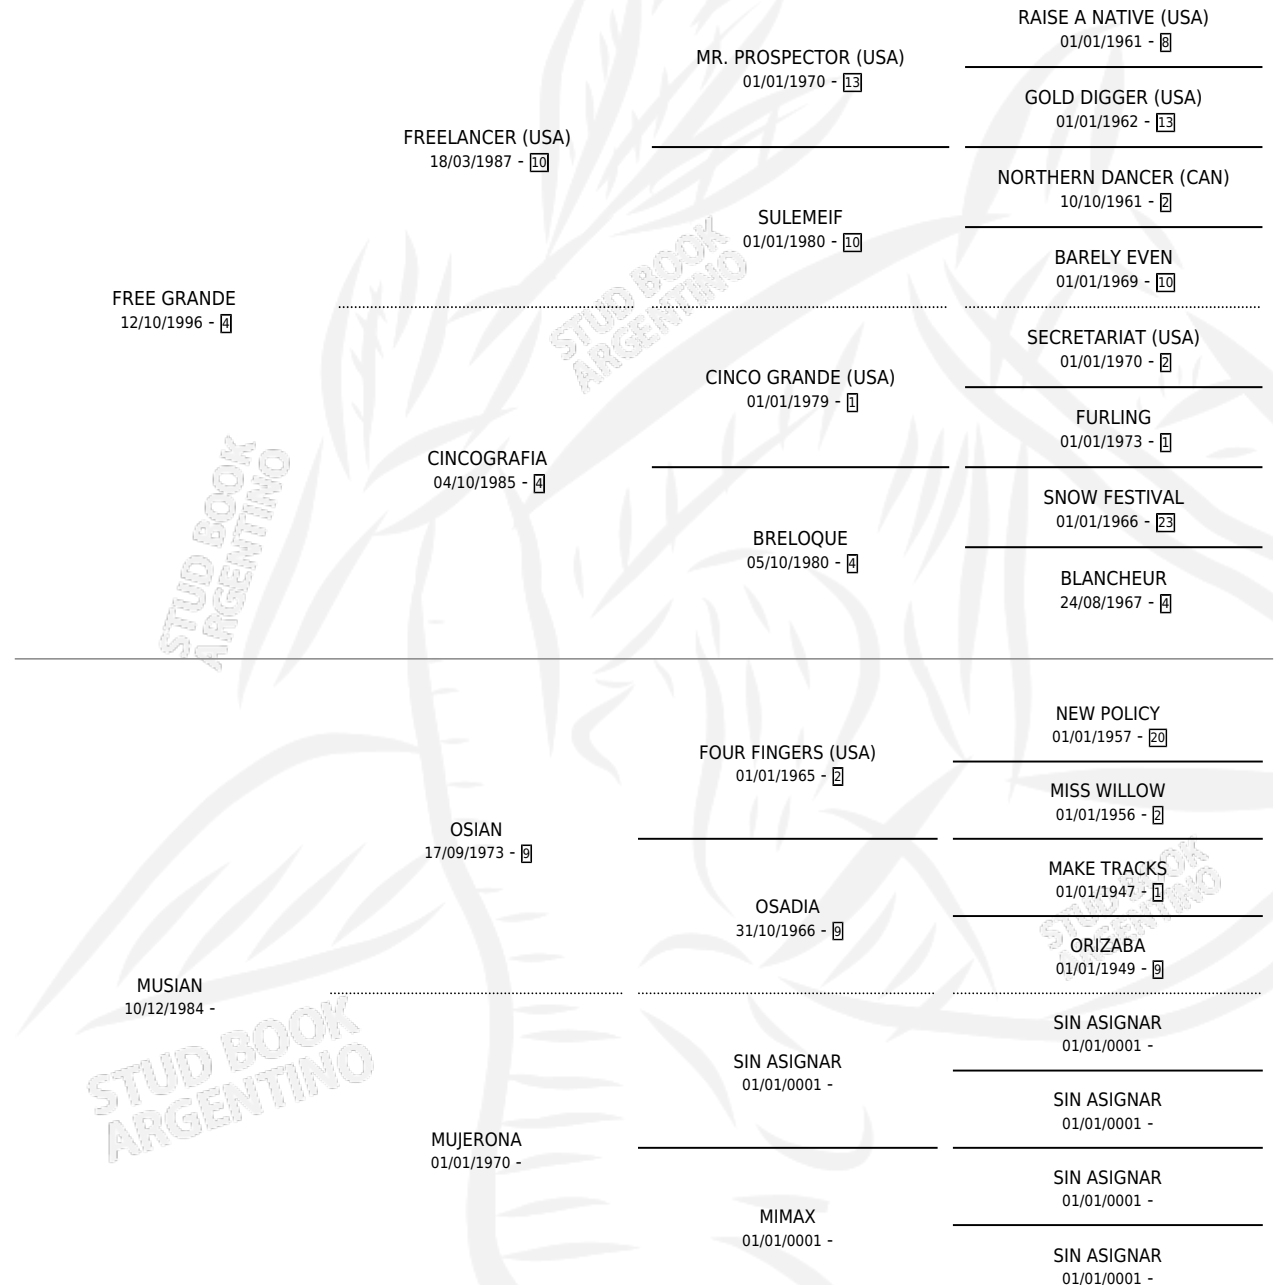

MABELEN

por **FREE GRANDE** y **MUSIAN** por **OSIAN**

Argentina · Hembra · Alazan · SP · 11/11/2003
Familia · Volumen 38

ESTADO

TIPIFICACIÓN SANGUÍNEA	✓
TIPIFICACIÓN POR ADN	X
PASAPORTE	X
IDENTIFICACIÓN POR MICROCHIP	X
REPRODUCTOR	X

Lugar de nacimiento: Rincon Del Gena

Criador: Rincon Del Gena

PEDIGREE

MABELEN

Datos oficiales del Stud Book Argentino

Documento generado el 06/05/2026

studbook.org.ar