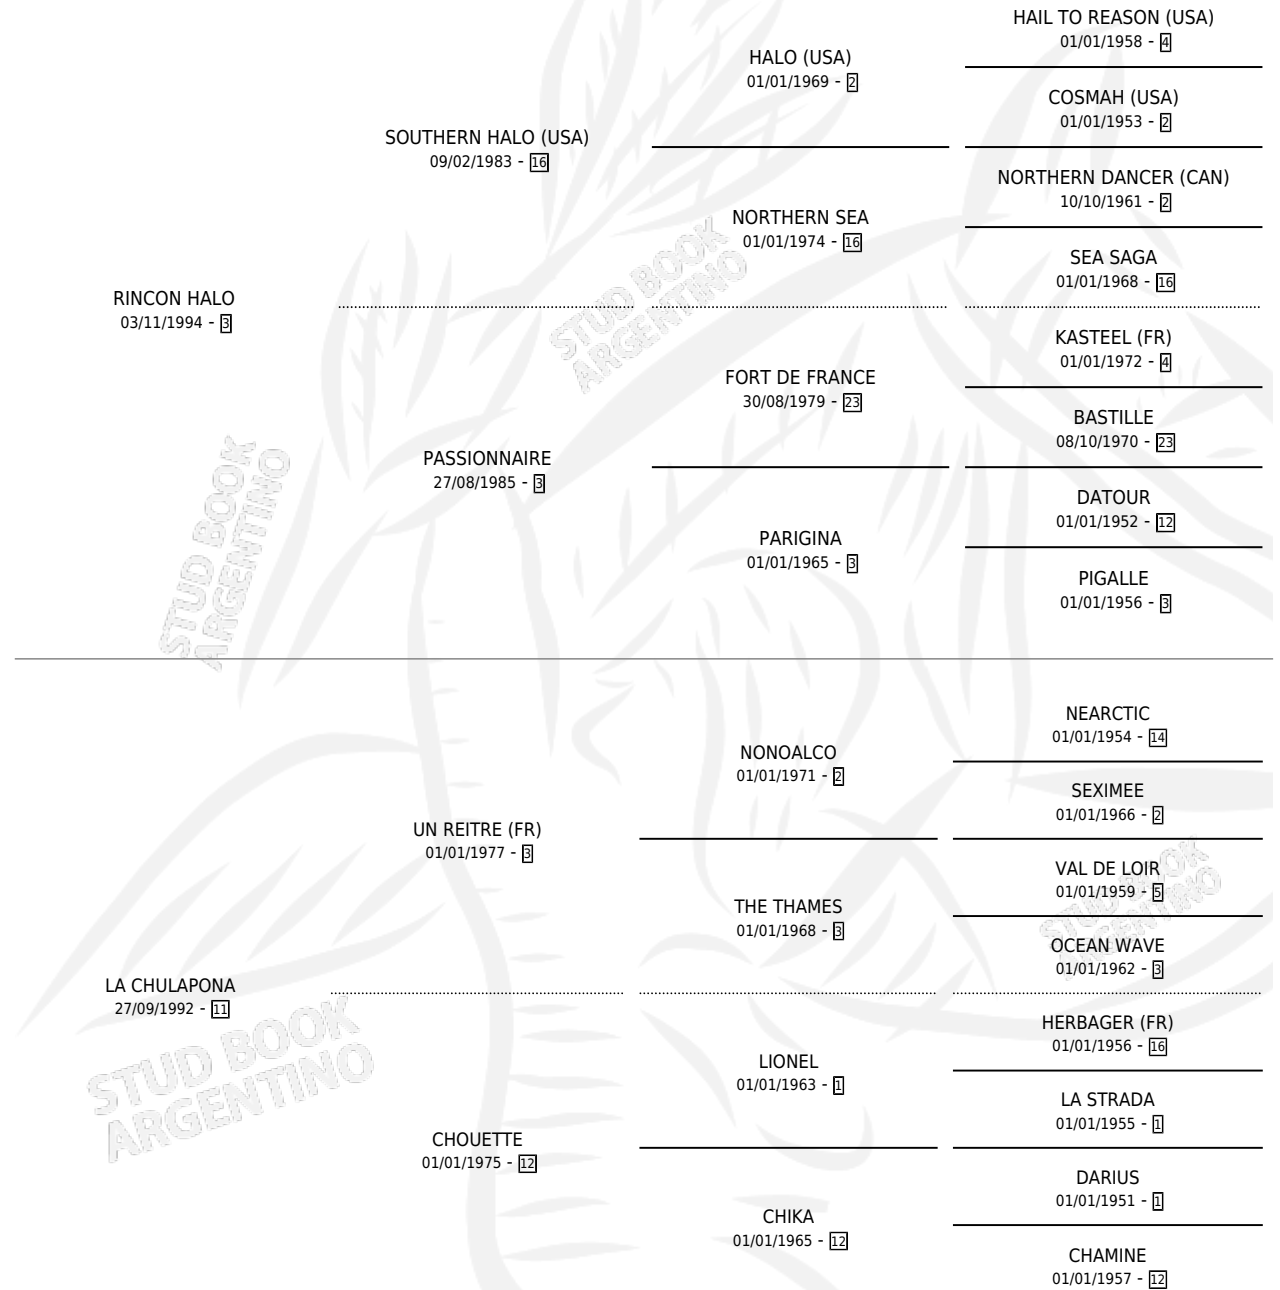

HALO CHULA

por RINCON HALO y LA CHULAPONA por UN REITRE (FR)

Argentina · Hembra · Alazan · SP · 26/10/2003
Familia 11 · Volumen 38

ESTADO

TIPIFICACIÓN SANGUÍNEA	✓
TIPIFICACIÓN POR ADN	X
PASAPORTE	X
IDENTIFICACIÓN POR MICROCHIP	X
REPRODUCTOR	X

Lugar de nacimiento: Catorce de Julio

Criador: El Nocturno

PEDIGREE

CAMPAÑA

Solo carreras oficiales de Argentina

POR EDAD

EDAD	CC	1°	2°	3°	4°	5°	NP	CLC	CLG	CLCG1	CLGG1	IMPORTE	GANANCIA / CC
3 AÑOS	3	0	0	0	0	0	3	0	0	0	0	\$0	\$0
TOTALES	3	0	0	0	0	0	3	0	0	0	0	\$0	\$0
%		0.0%	0.0%	0.0%	0.0%	0.0%	100%	0.0%	0.0%	0.0%	0.0%		