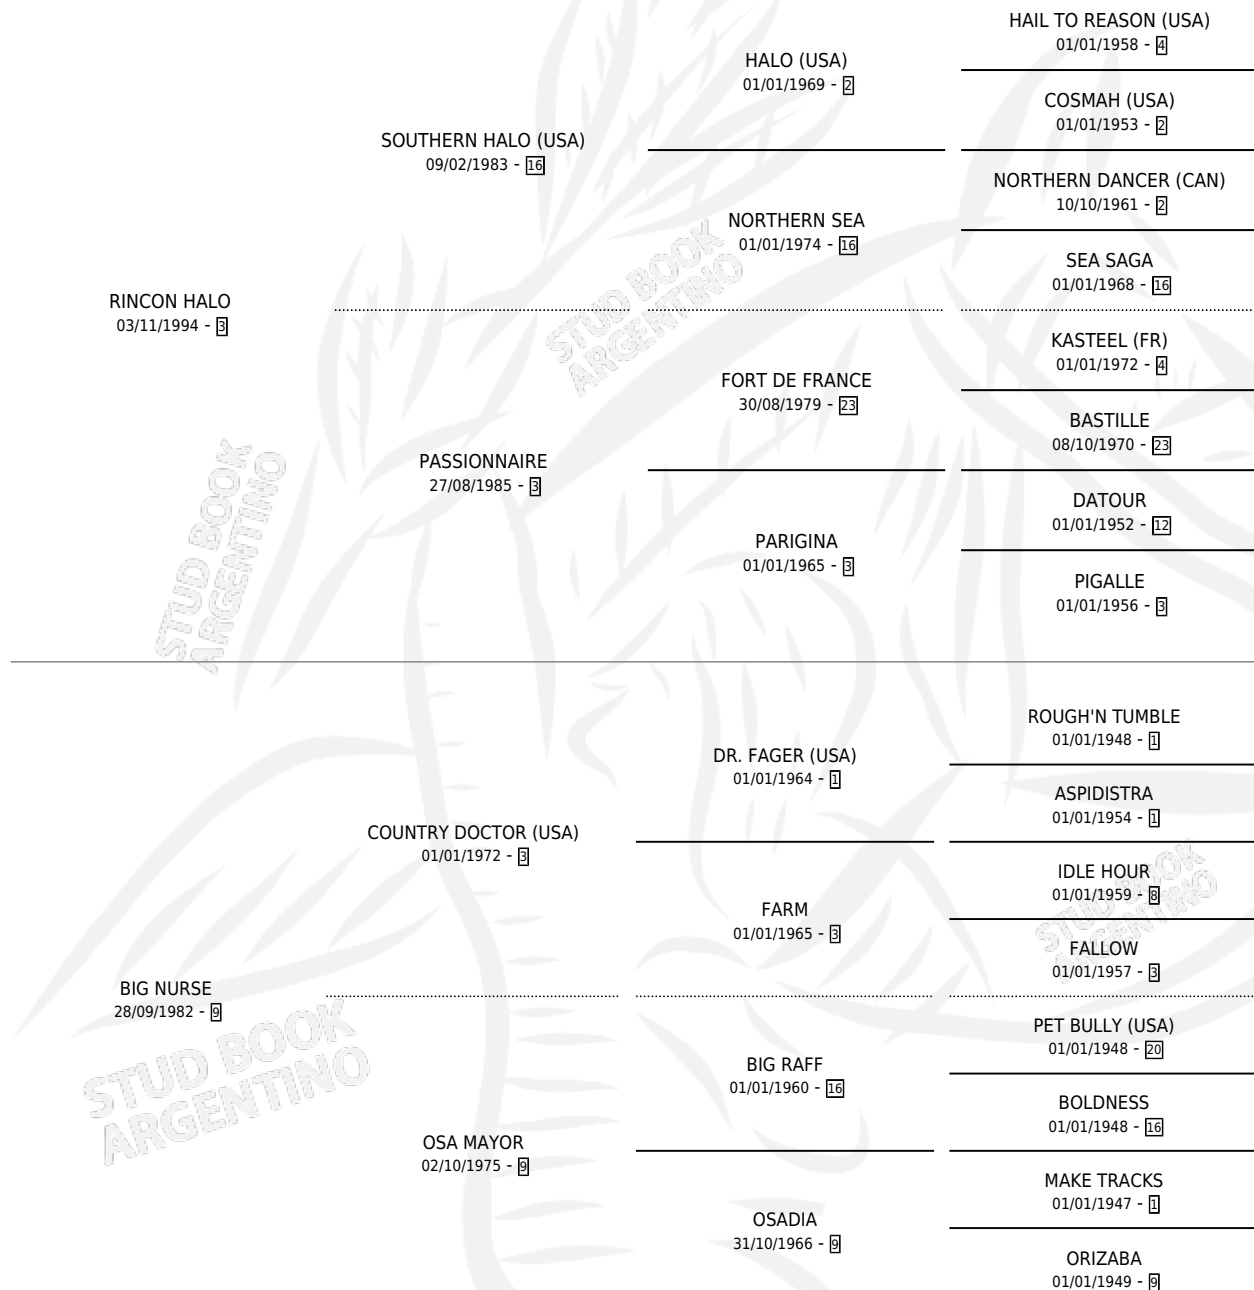

RINCON DOCTOR

por RINCON HALO y BIG NURSE por COUNTRY DOCTOR (USA)

Argentina · Macho · Zaino Colorado · SP · 11/11/2003
Familia 9-g · Volumen 38

ESTADO

TIPIFICACIÓN SANGUÍNEA	X
TIPIFICACIÓN POR ADN	X
PASAPORTE	X
IDENTIFICACIÓN POR MICROCHIP	X
REPRODUCTOR	X

Lugar de nacimiento: Catorce de Julio
Criador: Iglesias Pallone Alberto

PEDIGREE

RINCON DOCTOR

Datos oficiales del Stud Book Argentino

Documento generado el 10/05/2026

studbook.org.ar