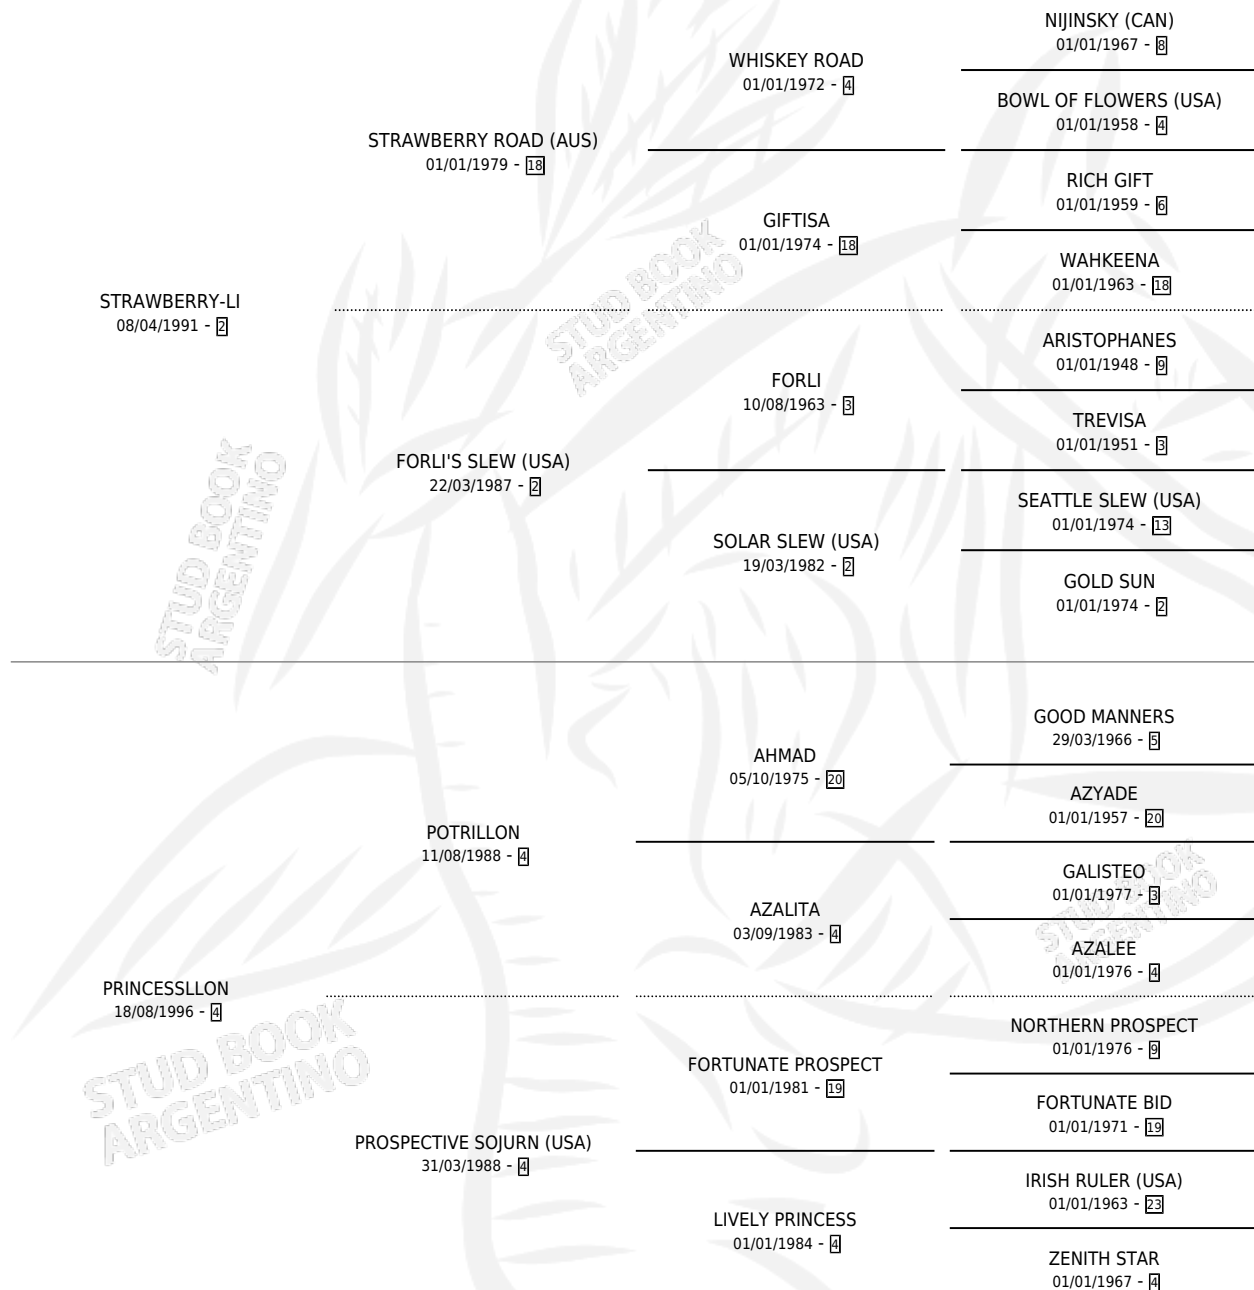

ACROPOPIS

por STRAWBERRY-LI y PRINCESSLLON por POTRILLON

Argentina · Hembra · Zaino Colorado · SP · 14/10/2003
Familia 4-r · Volumen 38

ESTADO

TIPIFICACIÓN SANGUÍNEA	✓
TIPIFICACIÓN POR ADN	✓
PASAPORTE	X
IDENTIFICACIÓN POR MICROCHIP	X
REPRODUCTOR	✓

Lugar de nacimiento: La Madrugada

Criador: La Madrugada

~

HIJOS

	MACHOS	HEMBRAS
1 NACIERON	0	1
SIN ACTUACIONES		

PEDIGREE