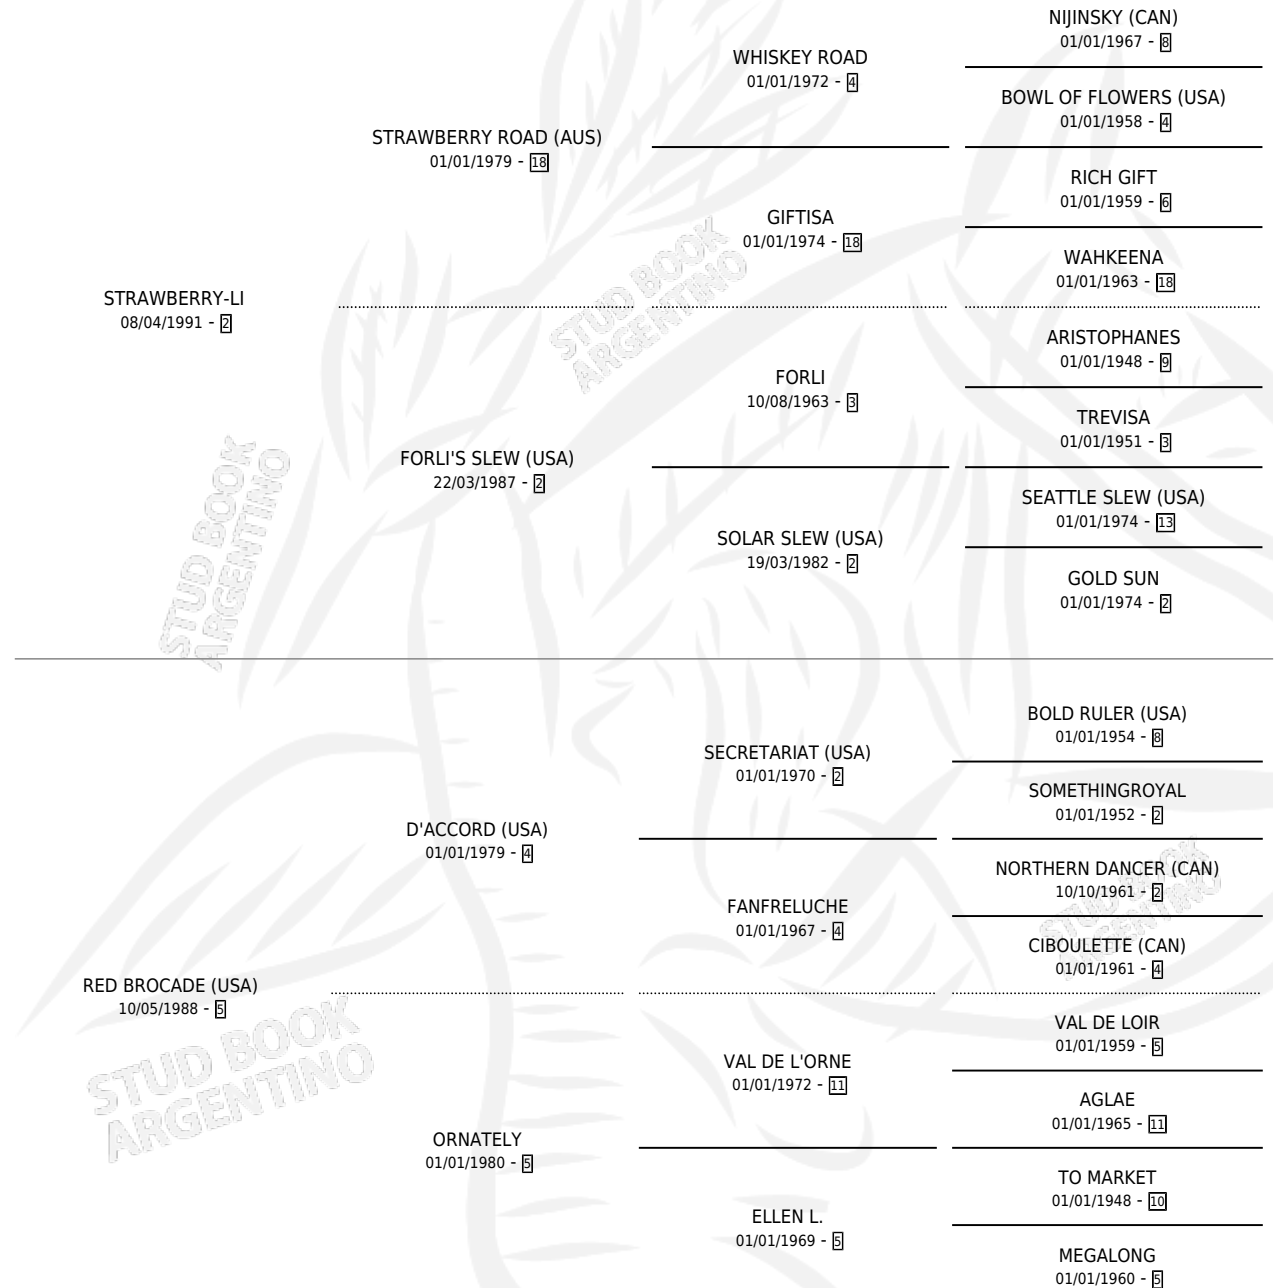

APLAUSOMETRO

por STRAWBERRY-LI y RED BROCADE (USA) por
D'ACCORD (USA)

Argentina · Macho · Zaino Doradillo · SP · 23/10/2003
Familia 5 · Volumen 38

ESTADO

TIPIFICACIÓN SANGUÍNEA	✓
TIPIFICACIÓN POR ADN	✓
PASAPORTE	X
IDENTIFICACIÓN POR MICROCHIP	X
REPRODUCTOR	X

Lugar de nacimiento: La Madrugada

Criador: La Madrugada

PEDIGREE

CAMPAÑA

Solo carreras oficiales de Argentina

POR EDAD

EDAD	CC	1°	2°	3°	4°	5°	NP	CLC	CLG	CLCG1	CLGG1	IMPORTE	GANANCIA / CC
3 AÑOS	1	0	0	0	0	0	1	0	0	0	0	\$0	\$0
4 AÑOS	1	0	0	0	0	0	1	0	0	0	0	\$0	\$0
TOTALES	2	0	0	0	0	0	2	0	0	0	0	\$0	\$0
%		0.0%	0.0%	0.0%	0.0%	0.0%	100%	0.0%	0.0%	0.0%	0.0%		