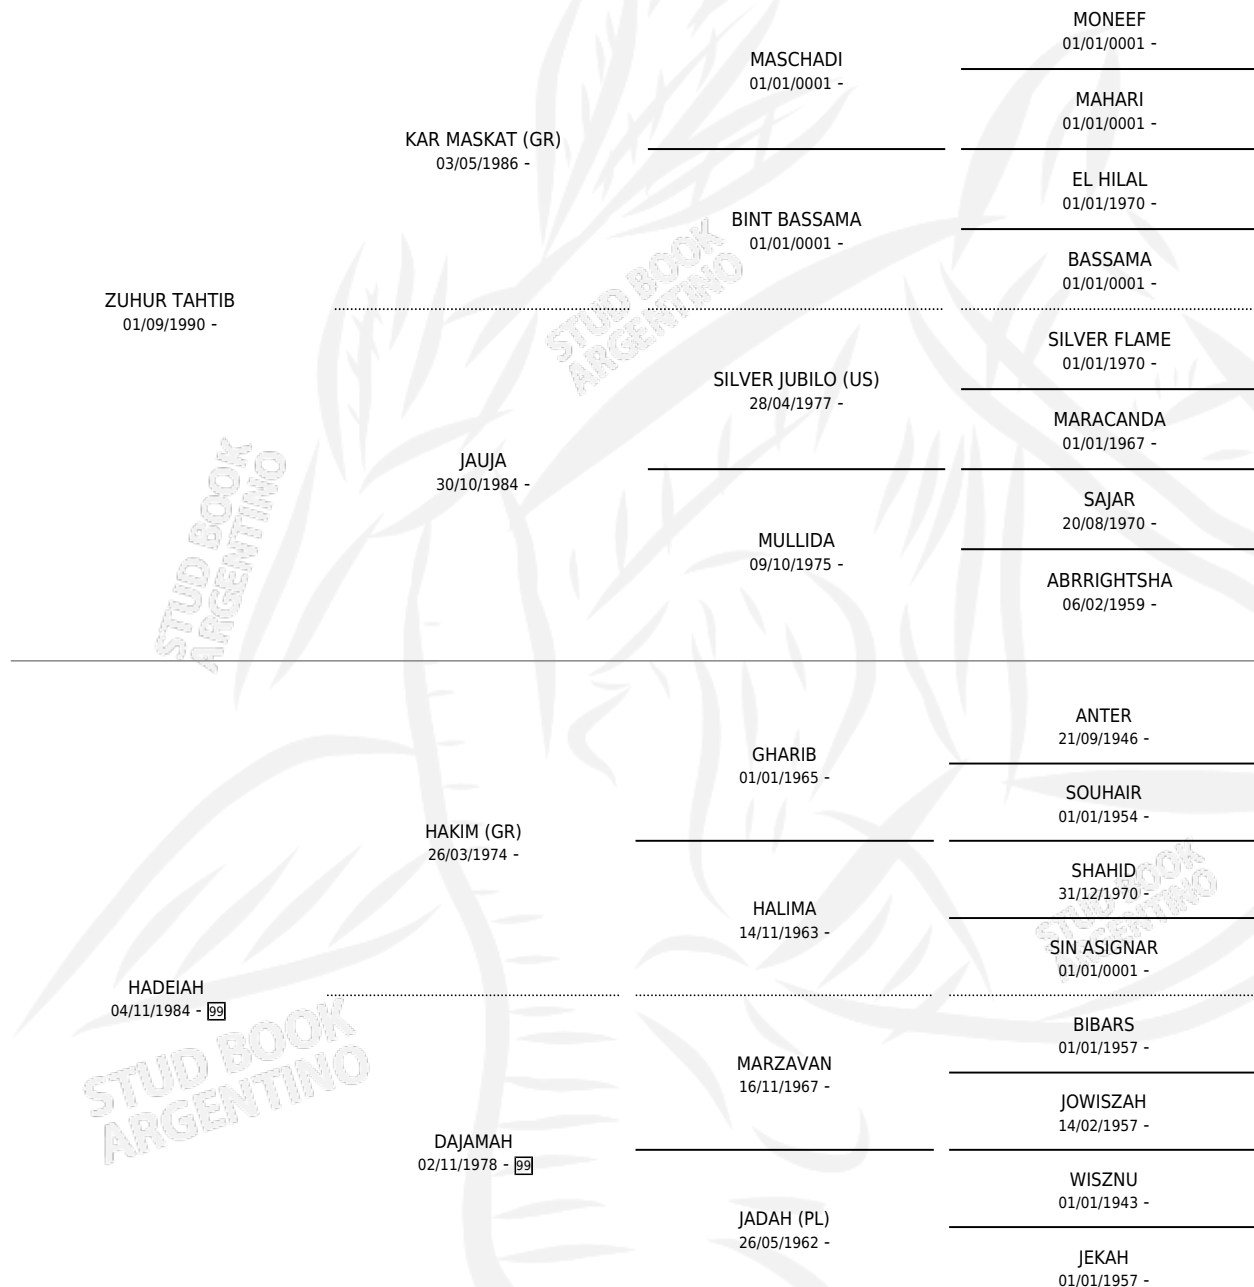

ZUHUR HANAFI

por ZUHUR TAHTIB y HADEIAH por HAKIM (GR)

Argentina · Macho · Tordillo · AP · 31/10/2003
Familia 99 · Volumen 38

ESTADO

TIPIFICACIÓN SANGUÍNEA	X
TIPIFICACIÓN POR ADN	✓
PASAPORTE	X
IDENTIFICACIÓN POR MICROCHIP	X
REPRODUCTOR	X

Lugar de nacimiento: La Florentina

Criador: Sin dato

PEDIGREE

ZUHUR HANAFI

Datos oficiales del Stud Book Argentino

Documento generado el 11/05/2026

studbook.org.ar