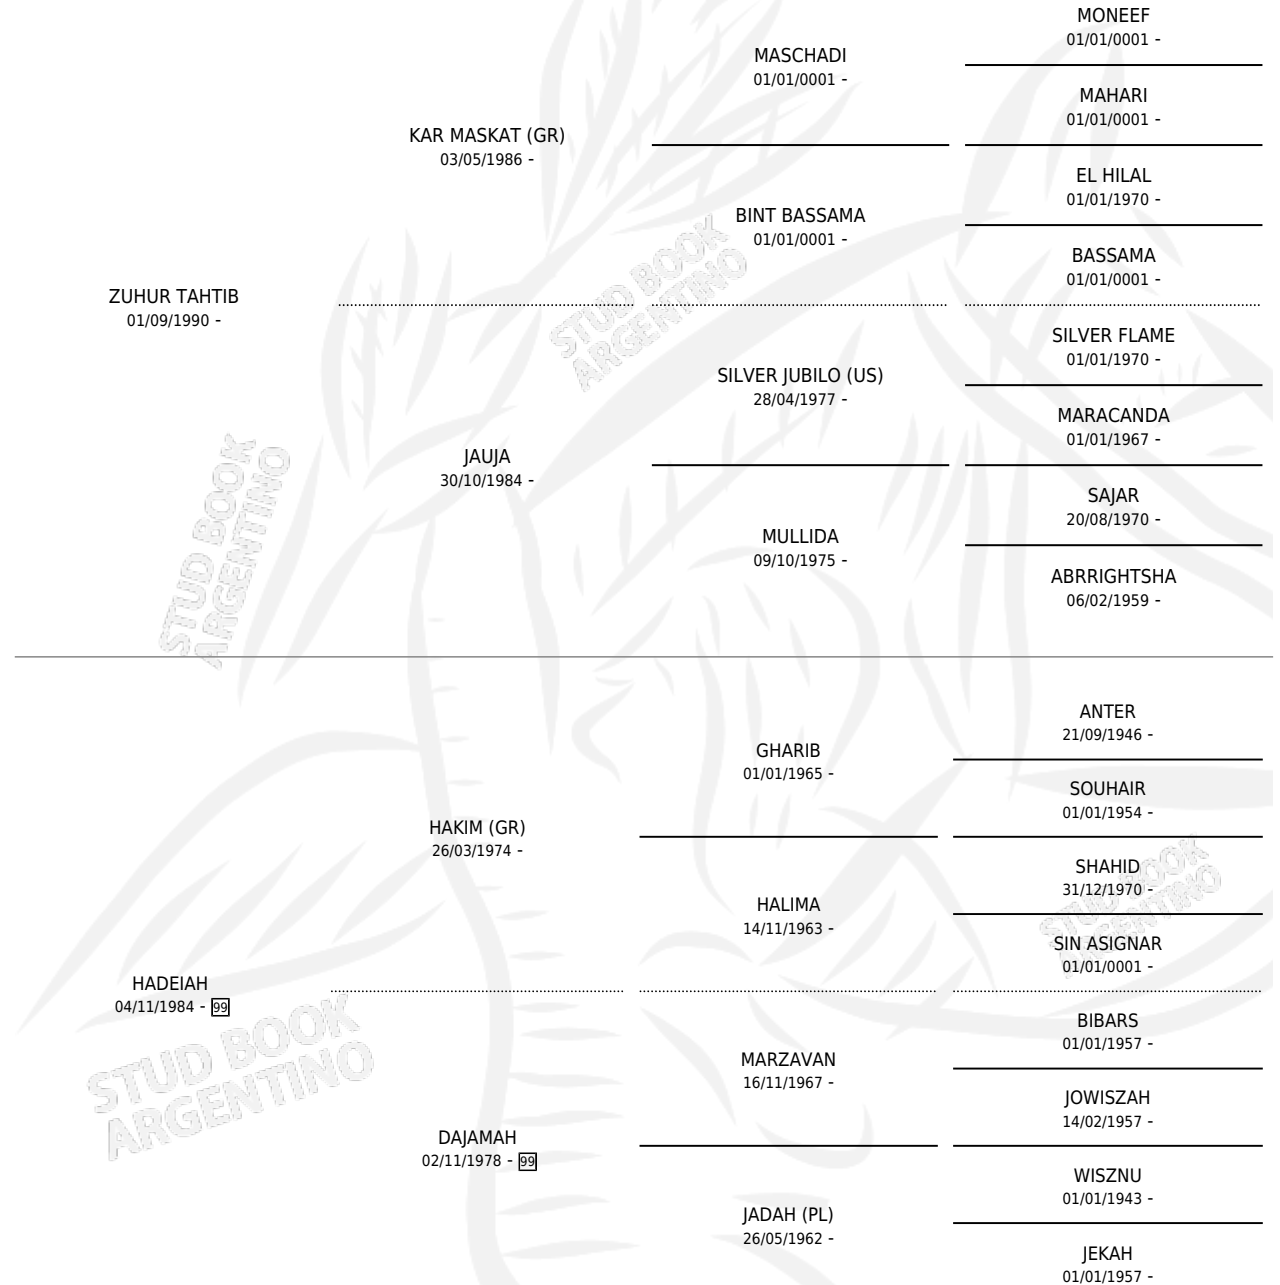

ZUHUR HANAFI

por ZUHUR TAHTIB y HADEIAH por HAKIM (GR)

Argentina · Macho · Tordillo · AP · 31/10/2003
Familia 99 · Volumen 38

ESTADO

TIPIFICACIÓN SANGUÍNEA	X
TIPIFICACIÓN POR ADN	✓
PASAPORTE	X
IDENTIFICACIÓN POR MICROCHIP	X
REPRODUCTOR	X

Lugar de nacimiento: La Florentina

Criador: Sin dato

PEDIGREE

ZUHUR HANAFI

Datos oficiales del Stud Book Argentino

Documento generado el 11/05/2026

studbook.org.ar