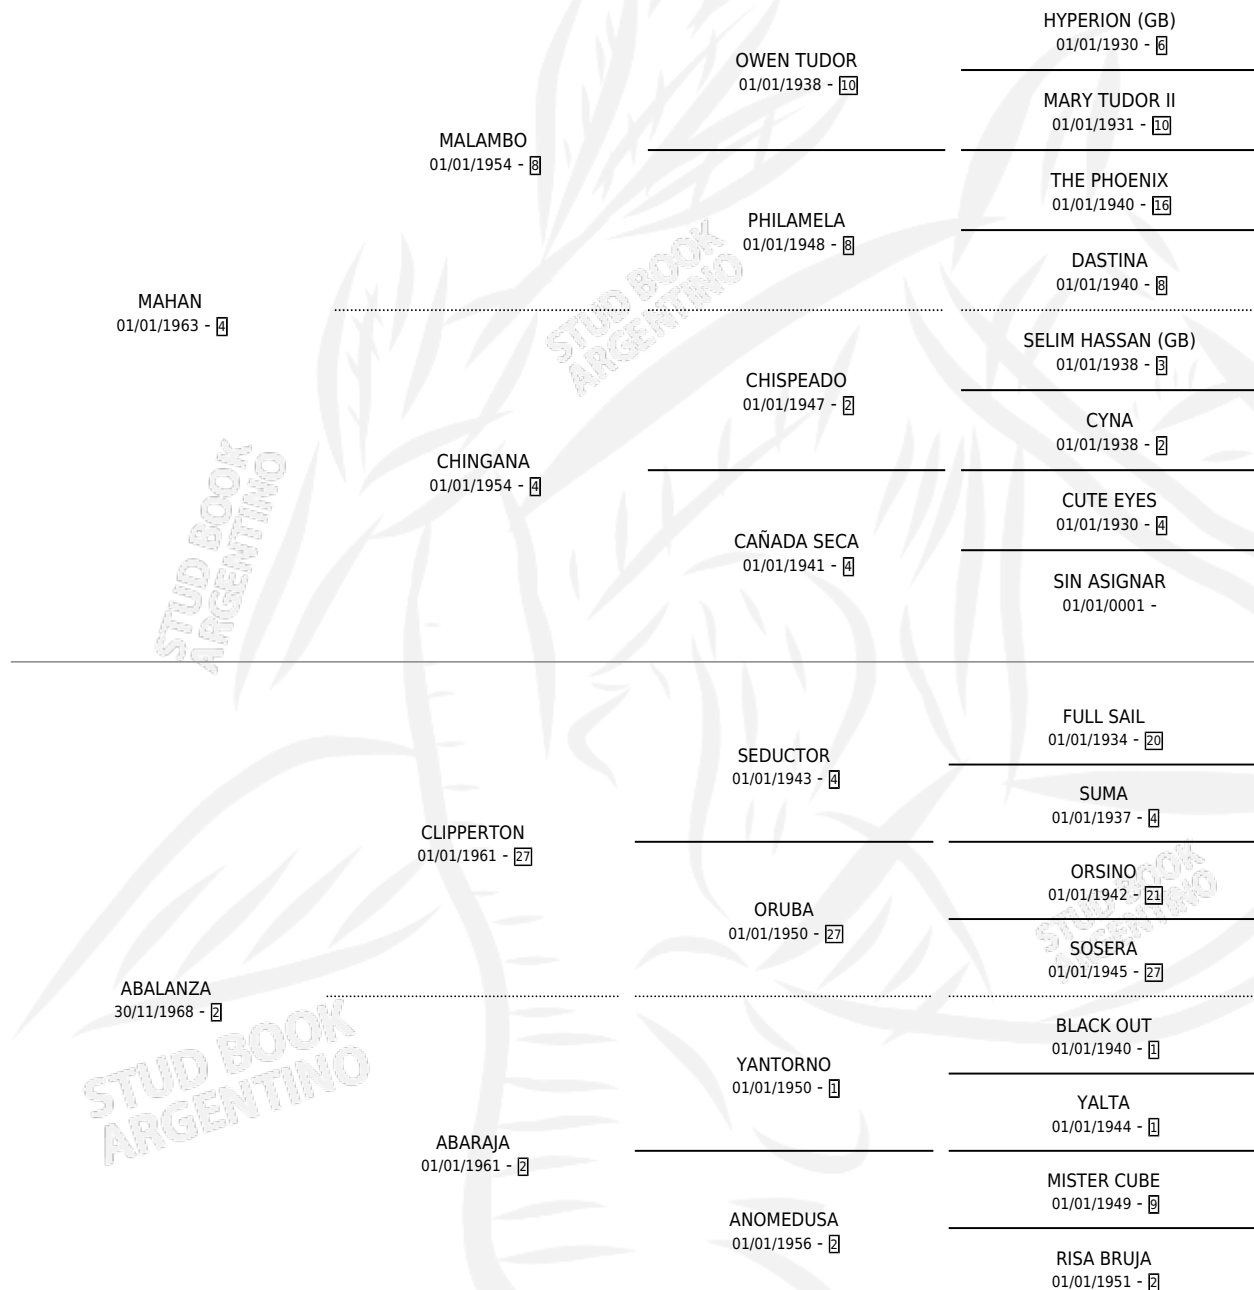

Lugar de nacimiento: Campo particular

Criador: Sin dato

~

HIJOS

	MACHOS	HEMBRAS
4 NACIERON	1	3
2 CORRIERON	0	2
1 GANARON	0	1
0 GANADORES CL	0 GANADORES GR	0 GANADORES G1

PEDIGREE

CAMPAÑA

Solo carreras oficiales de Argentina