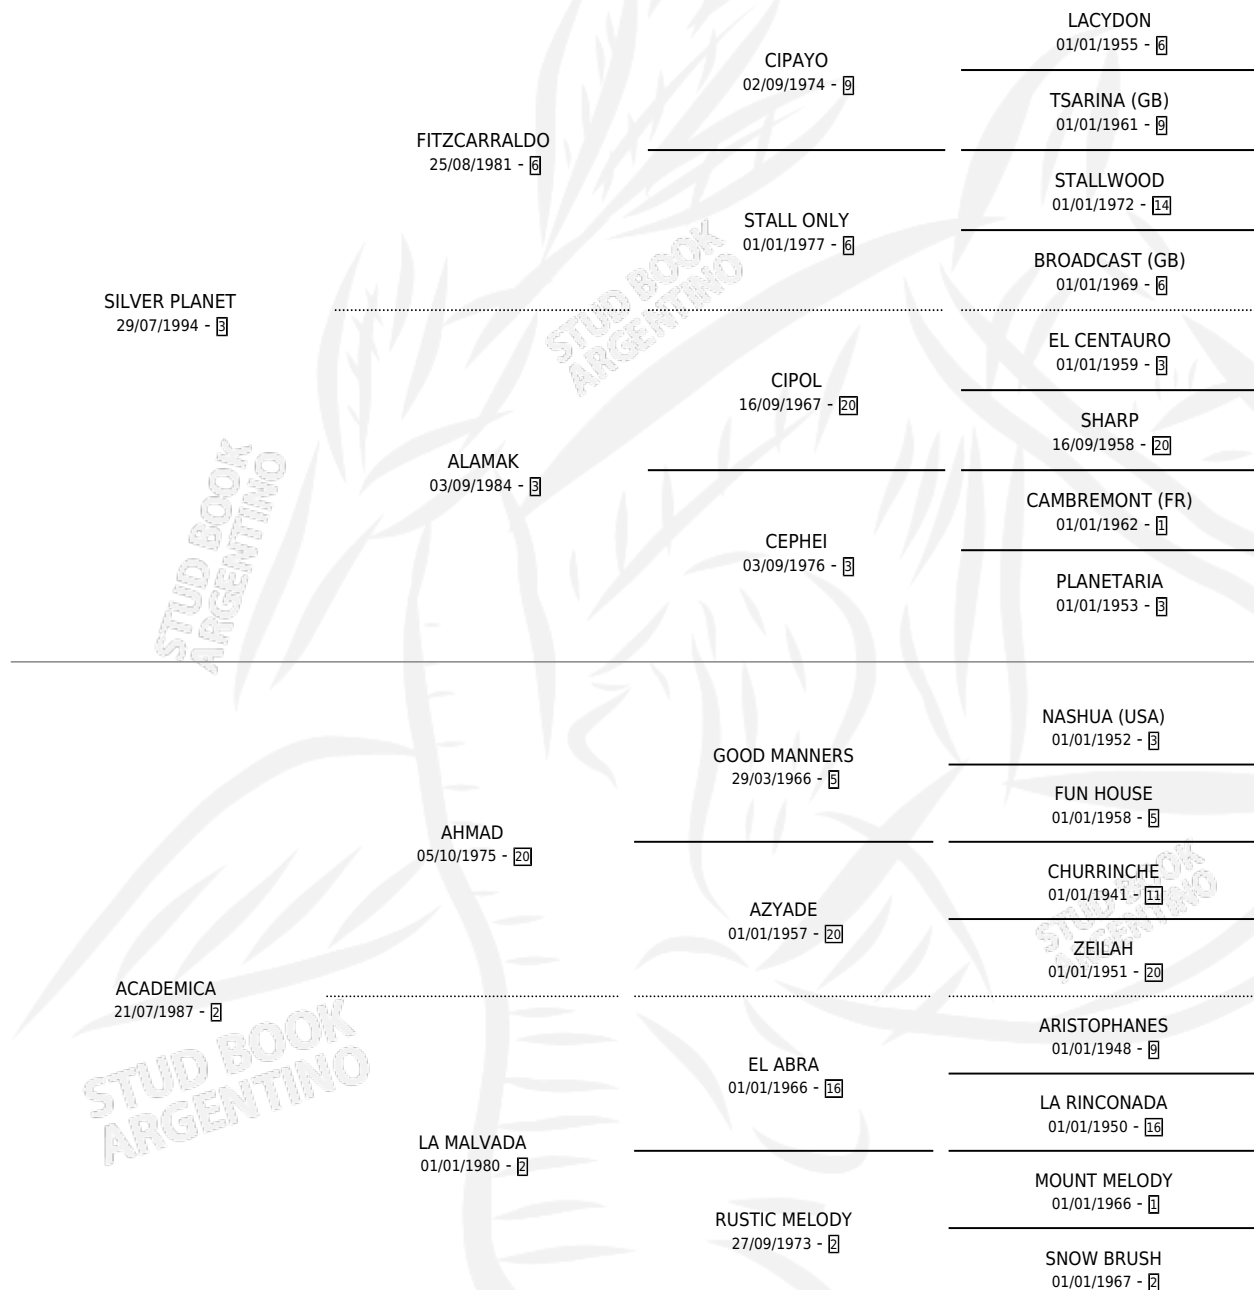

ABEJA REINA

por SILVER PLANET y ACADEMICA por AHMAD

Argentina · Hembra · Alazan · SP · 05/11/2003
Familia 2-h · Volumen 38

ESTADO

TIPIFICACIÓN SANGUÍNEA	✓
TIPIFICACIÓN POR ADN	✓
PASAPORTE	X
IDENTIFICACIÓN POR MICROCHIP	X
REPRODUCTOR	✓

Lugar de nacimiento: El Paraiso

Criador: Moscon Arturo Sergio

~

HIJOS

	MACHOS	HEMBRAS
2 NACIERON	1	1
1 CORRIERON	0	1

SIN ACTUACIONES

PEDIGREE