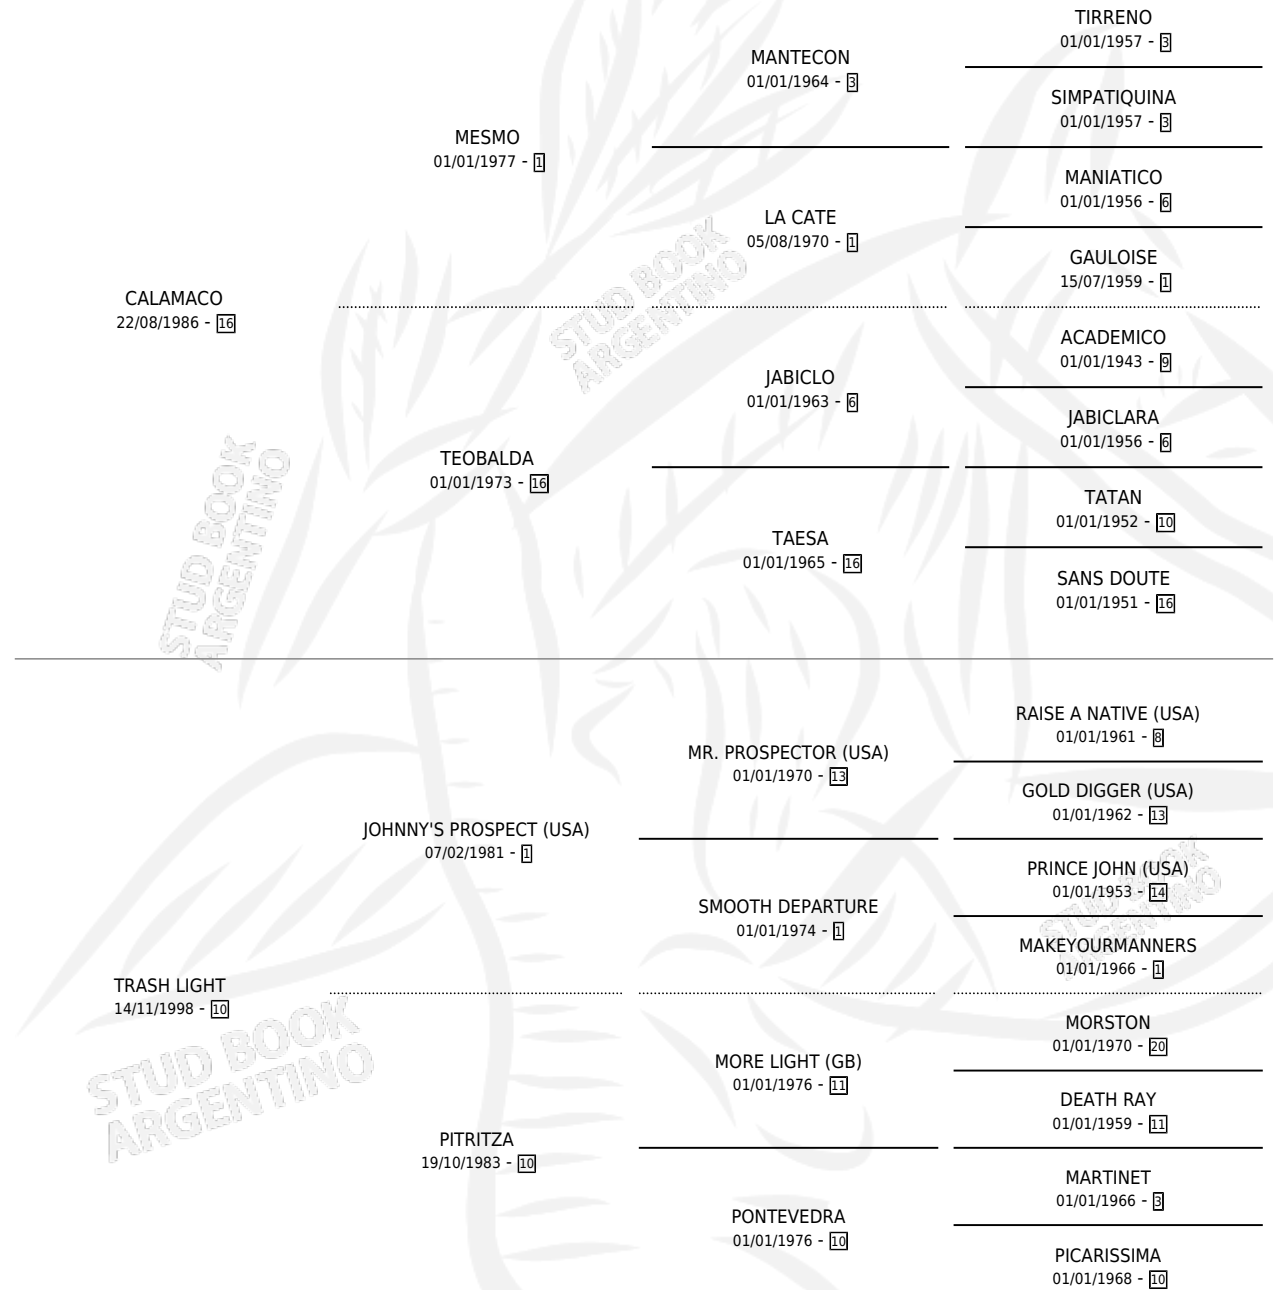

HAY CARAMBA

por CALAMACO y TRASH LIGHT por JOHNNY'S PROSPECT (USA)

Argentina · Hembra · Zaino Colorado · SP · 02/11/2003
Familia 10-a · Volumen 38

ESTADO

TIPIFICACIÓN SANGUÍNEA	✓
TIPIFICACIÓN POR ADN	X
PASAPORTE	X
IDENTIFICACIÓN POR MICROCHIP	X
REPRODUCTOR	X

Lugar de nacimiento: Meridiano Quinto

Criador: Sin dato

PEDIGREE

HAY CARAMBA

Datos oficiales del Stud Book Argentino

Documento generado el 07/05/2026

studbook.org.ar