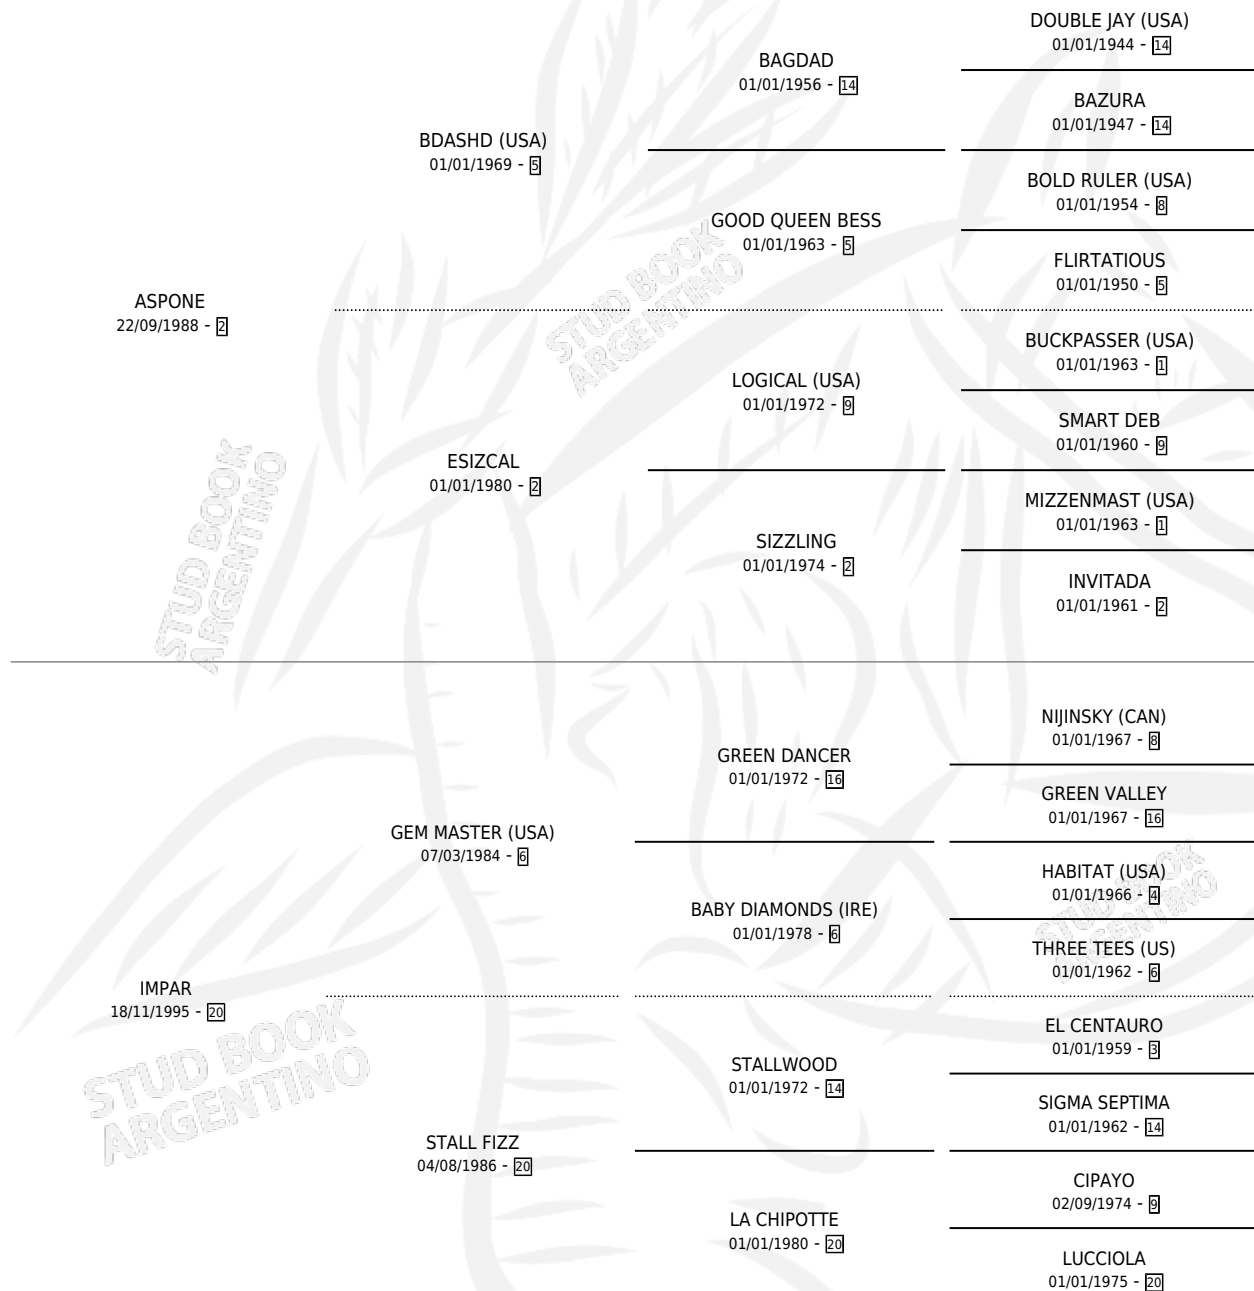

RUACEIRA

por ASPONE y IMPAR por GEM MASTER (USA)

Argentina · Hembra · Zaino · SP · 23/10/2003
Familia 20-c · Volumen 38

ESTADO

TIPIFICACIÓN SANGUÍNEA	X
TIPIFICACIÓN POR ADN	✓
PASAPORTE	X
IDENTIFICACIÓN POR MICROCHIP	X
REPRODUCTOR	✓

Lugar de nacimiento: El Manzanar

Criador: El Manzanar

~

HIJOS

	MACHOS	HEMBRAS
5 NACIERON	4	1
3 CORRIERON	2	1
1 GANARON	1	0
0 GANADORES CL	0 GANADORES GR	0 GANADORES G1

PEDIGREE

S

cimientos 5 / Efectividad 45.45%

PADRILLO	PRODUCTO	CRIADOR	1ER SERVICIO	ÚLTIMO SERVICIO
HYPNOTIC	CUMBIERA (H Z, 28/12/2019)	GALLO EDUARDO ANIBAL	27/12/2018	30/12/2018
RUACEIRA	Ø		25/12/2017	30/12/2017
UPRISING	Ø		12/12/2016	25/12/2016
UPRISING	Ø		03/11/2015	05/11/2015
UPRISING	ASPONE SING (M T, 06/10/2015)	GALLO EDUARDO ANIBAL	09/10/2014	10/10/2014
MISSIONI	Ø		18/08/2013	03/11/2013
MISSIONI	Ø		07/11/2012	10/11/2012
UPWARD TREND (USA)	GOLD TREND (M Z, 01/11/2012)	GALLO EDUARDO ANIBAL	20/10/2011	20/10/2011
ROMANOV (IRE)	Ø		10/11/2009	10/11/2009
ESPIRRO	ZERBINI (M Z, 06/10/2009)	EL MANZANAR	29/10/2008	29/10/2008
FEBRUARY STORM (USA)	XAVANTE (M Z, 03/10/2008)	EL MANZANAR	10/10/2007	10/10/2007