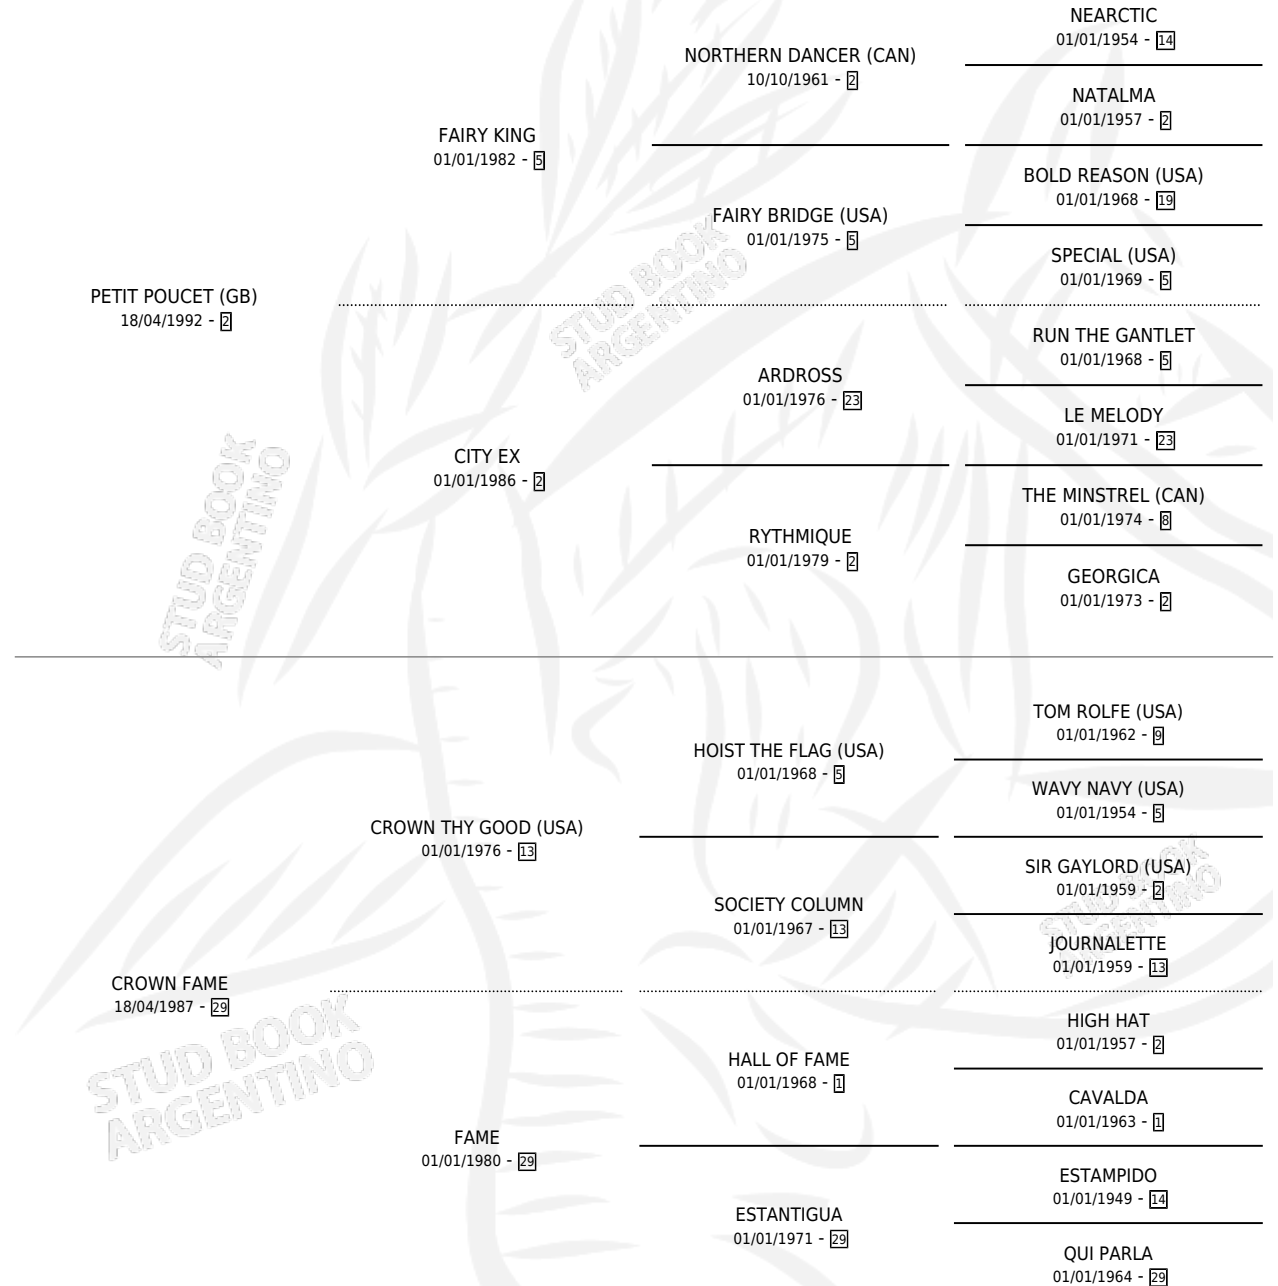

COLOSSUS

por **PETIT POU CET (GB)** y **CROWN FAME** por **CROWN THY GOOD (USA)**

Argentina · Macho · Zaino Colorado · SP · 18/10/2003
Familia 29 · Volumen 38

ESTADO

TIPIFICACIÓN SANGUÍNEA	✓
TIPIFICACIÓN POR ADN	X
PASAPORTE	X
IDENTIFICACIÓN POR MICROCHIP	X
REPRODUCTOR	X

Lugar de nacimiento: El Turf

Criador: Sin dato

PEDIGREE