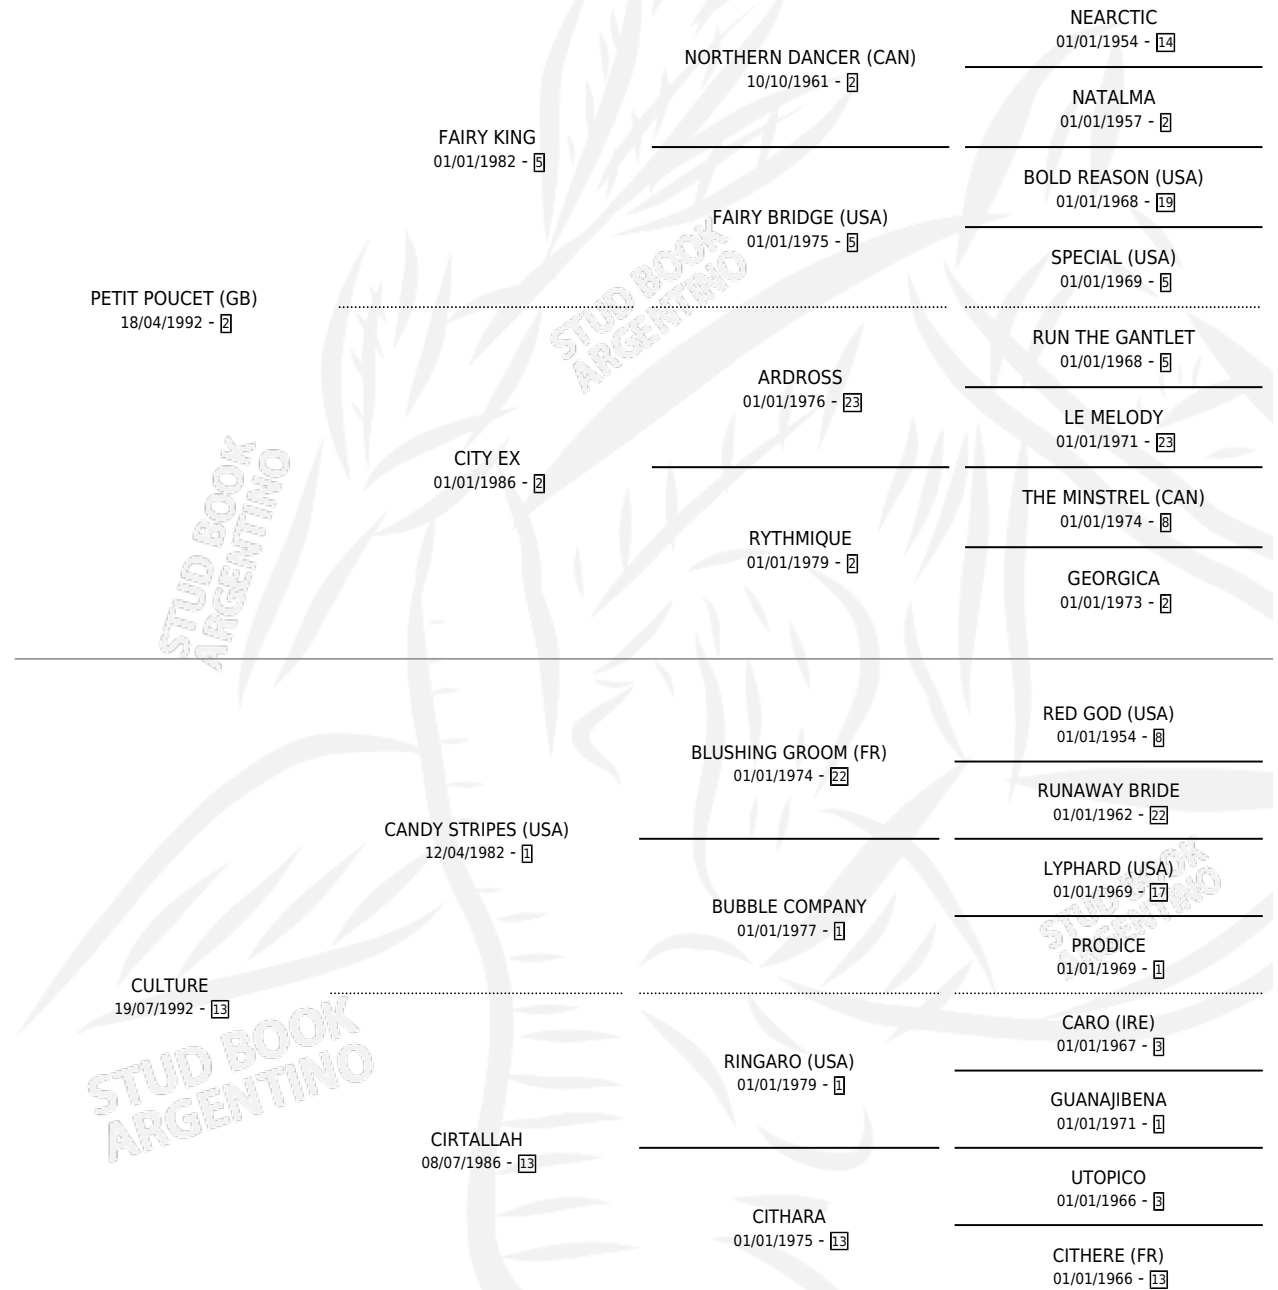

COPRA

por **PETIT POU CET (GB)** y **CULTURE** por **CANDY STRIPES (USA)**

Argentina · Hembra · Alazan · SP · 23/10/2003
Familia 13-c · Volumen 38

ESTADO

TIPIFICACIÓN SANGUÍNEA	✓
TIPIFICACIÓN POR ADN	✓
PASAPORTE	X
IDENTIFICACIÓN POR MICROCHIP	X
REPRODUCTOR	✓

Lugar de nacimiento: El Turf

Criador: Graells Nelson Antonio

~

HIJOS

	MACHOS	HEMBRAS
8 NACIERON	2	6
2 CORRIERON	0	2
1 GANARON	0	1
0 GANADORES CL	0 GANADORES GR	0 GANADORES G1

PEDIGREE

CAMPAÑA

Solo carreras oficiales de Argentina