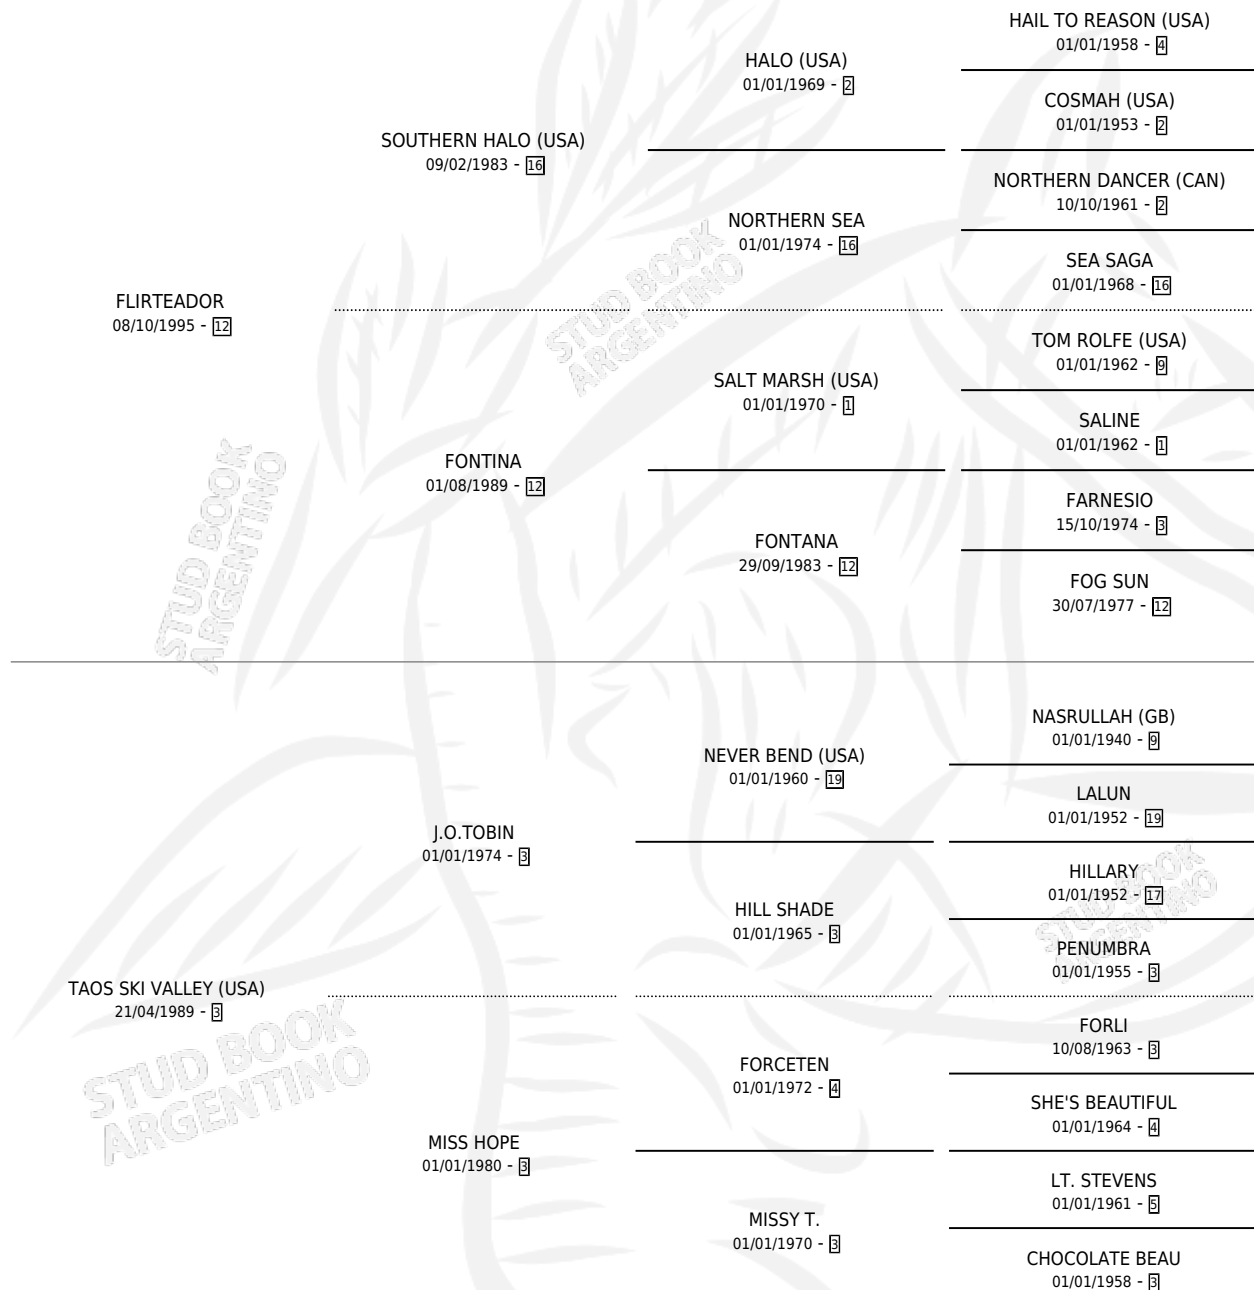

SKI FLIRT

por **FLIRTEADOR** y **TAOS SKI VALLEY (USA)** por **J.O.TOBIN**

Argentina · Hembra · Zaino · SP · 25/10/2003
Familia 3-d · Volumen 38

ESTADO

TIPIFICACIÓN SANGUÍNEA	✓
TIPIFICACIÓN POR ADN	✓
PASAPORTE	X
IDENTIFICACIÓN POR MICROCHIP	X
REPRODUCTOR	✓

Lugar de nacimiento: Panamericano

Criador: Panamericano

~

HIJOS

	MACHOS	HEMBRAS
1 NACIERON	0	1
1 CORRIERON	0	1

SIN ACTUACIONES

PEDIGREE

CAMPAÑA

Solo carreras oficiales de Argentina

POR EDAD

EDAD	CC	1°	2°	3°	4°	5°	NP	CLC	CLG	CLCG1	CLGG1	IMPORTE	GANANCIA / CC
4 AÑOS	3	0	2	0	0	1	0	0	0	0	0	\$14,550	\$4,850
5 AÑOS	4	0	0	1	1	1	1	0	0	0	0	\$4,950	\$1,238
6 AÑOS	1	0	0	0	0	0	1	0	0	0	0	\$0	\$0
TOTALES	8	0	2	1	1	2	2	0	0	0	0	\$19,500	\$2,438
%		0.0%	25.0%	12.5%	12.5%	25.0%	25.0%	0.0%	0.0%	0.0%	0.0%		