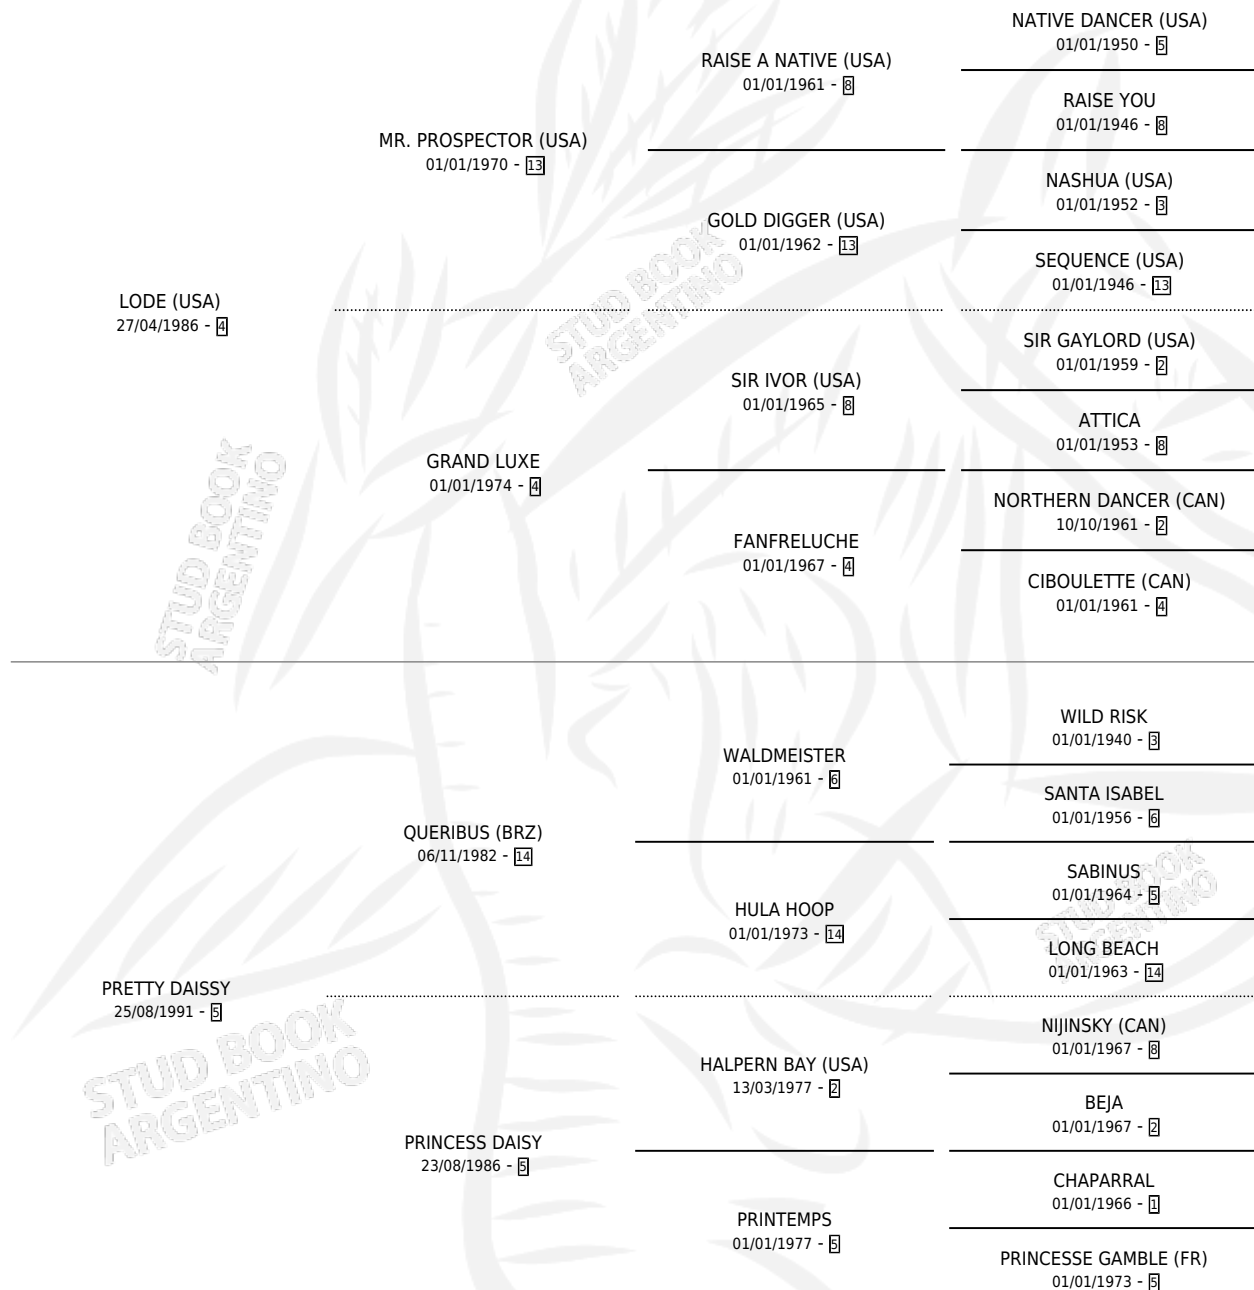

VIEJA IGUANA

por **LODE (USA)** y **PRETTY DAISSY** por **QUERIBUS (BRZ)**

Argentina · Hembra · Zaino Doradillo · SP · 30/10/2003
Familia 5-c · Volumen 38

ESTADO

TIPIFICACIÓN SANGUÍNEA	✓
TIPIFICACIÓN POR ADN	✓
PASAPORTE	X
IDENTIFICACIÓN POR MICROCHIP	X
REPRODUCTOR	✓

Lugar de nacimiento: Santa Ana

Criador: Iguacel Manuel Rodolfo, Iguacel Antonio Carlos y Iguacel Miguel Alfredo

~

HIJOS

	MACHOS	HEMBRAS
8 NACIERON	5	3
7 CORRIERON	5	2
7 GANARON	5	2

1	1	0
GANADORES CL	GANADORES GR	GANADORES G1

PEDIGREE

CAMPAÑA

Solo carreras oficiales de Argentina

POR EDAD

EDAD	CC	1°	2°	3°	4°	5°	NP	CLC	CLG	CLCG1	CLGG1	IMPORTE	GANANCIA / CC
3 AÑOS	5	0	1	0	2	1	1	0	0	0	0	\$7,176	\$1,435
4 AÑOS	3	1	0	1	1	0	0	0	0	0	0	\$17,800	\$5,933
TOTALES	8	1	1	1	3	1	1	0	0	0	0	\$24,976	\$3,122
%		12.5%	12.5%	12.5%	37.5%	12.5%	12.5%	0.0%	0.0%	0.0%	0.0%		