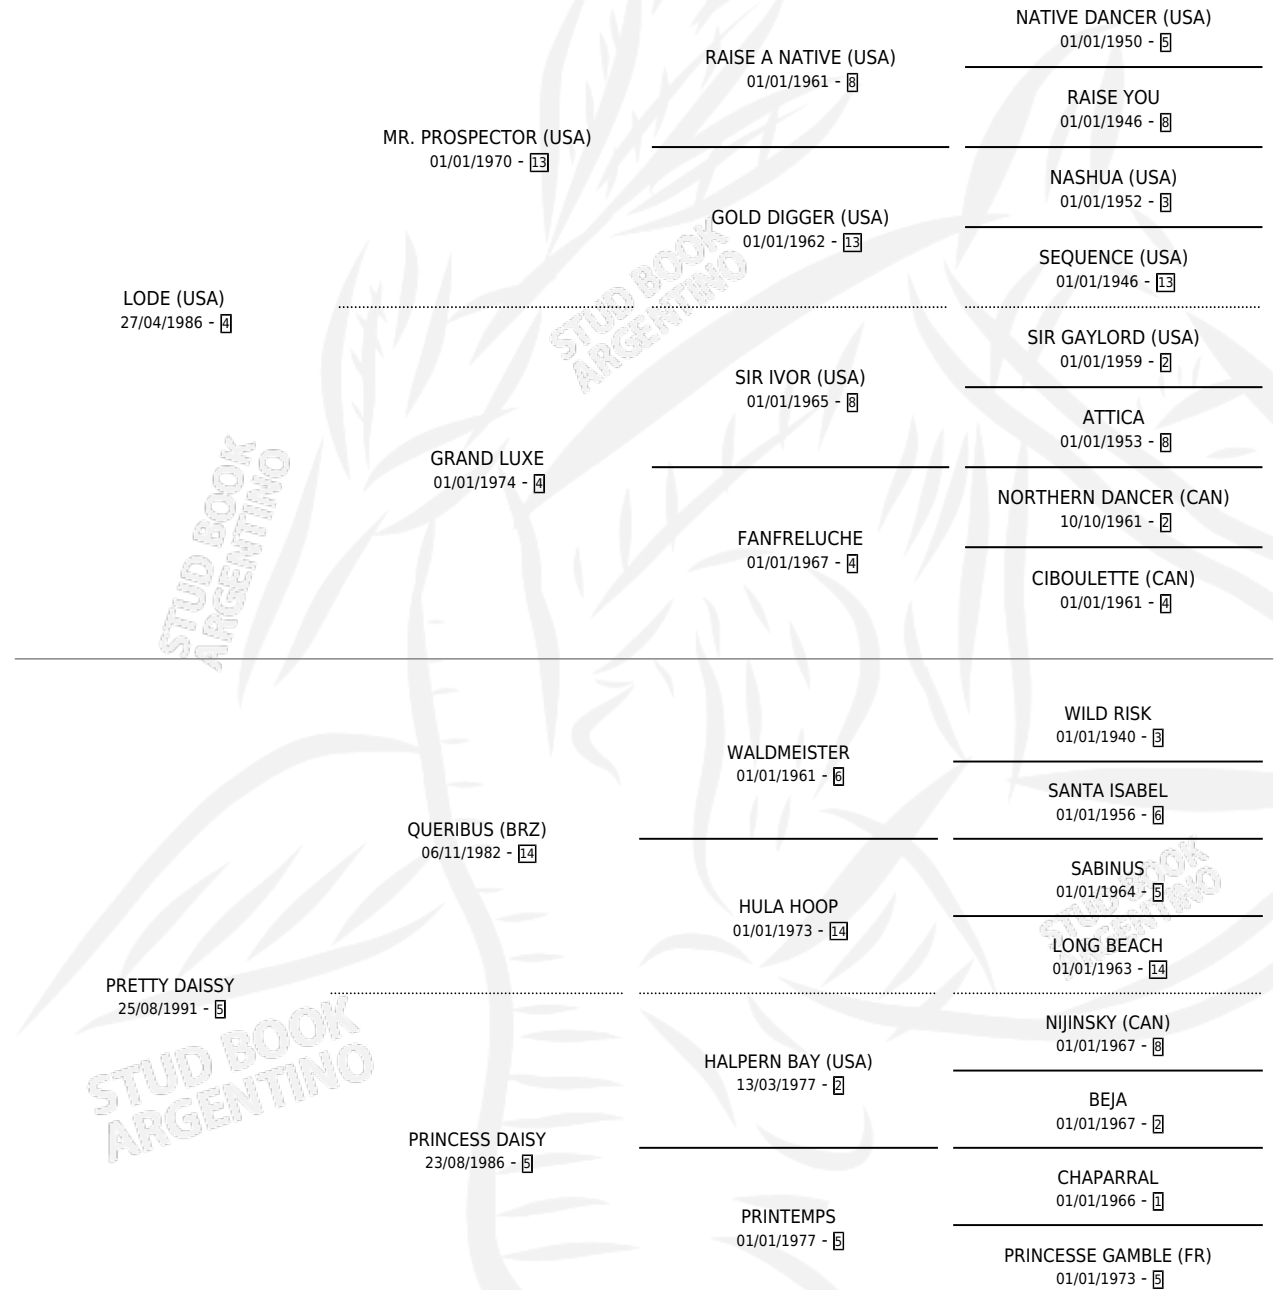

VIEJA IGUANA

por **LODE (USA)** y **PRETTY DAISSY** por **QUERIBUS (BRZ)**

Argentina · Hembra · Zaino Doradillo · SP · 30/10/2003
Familia 5-c · Volumen 38

ESTADO

TIPIFICACIÓN SANGUÍNEA	✓
TIPIFICACIÓN POR ADN	✓
PASAPORTE	X
IDENTIFICACIÓN POR MICROCHIP	X
REPRODUCTOR	✓

Lugar de nacimiento: Santa Ana

Criador: Iguacel Manuel Rodolfo, Iguacel Antonio Carlos y Iguacel Miguel Alfredo

~

HIJOS

	MACHOS	HEMBRAS
8 NACIERON	5	3
7 CORRIERON	5	2
7 GANARON	5	2

1	1	0
GANADORES CL	GANADORES GR	GANADORES G1

PEDIGREE