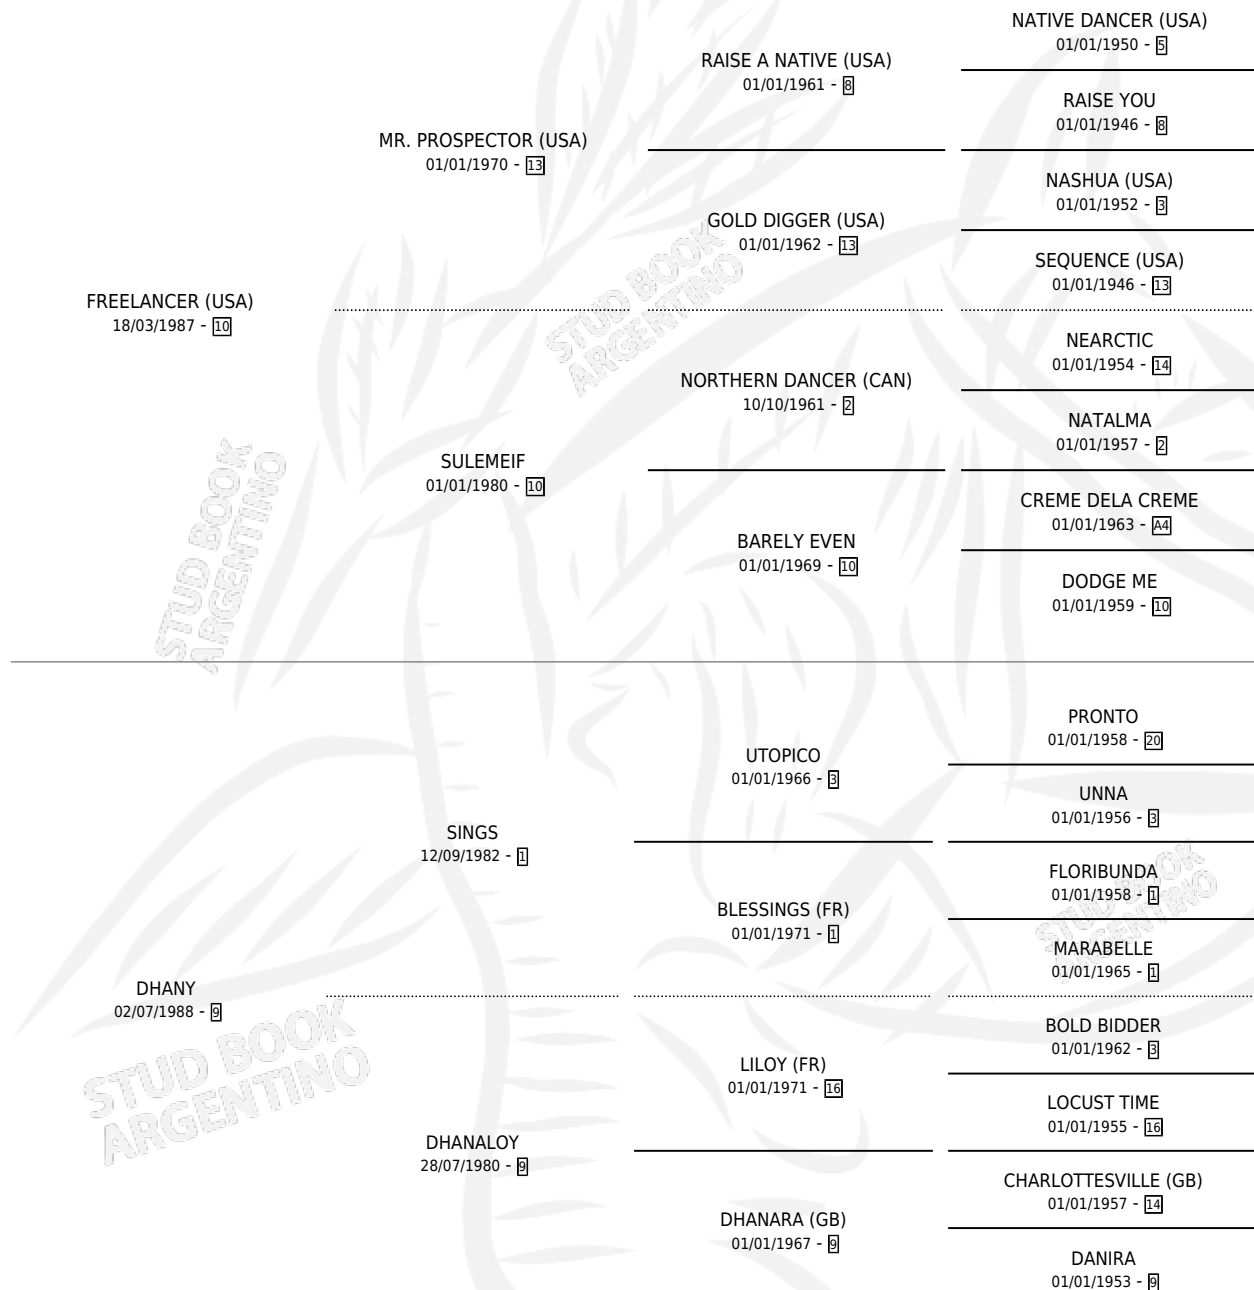

Lugar de nacimiento: Santa Ana

Criador: Iguacel Manuel Rodolfo, Iguacel Antonio Carlos y Iguacel Miguel Alfredo

~

HIJOS

	MACHOS	HEMBRAS
1 NACIERON	0	1
SIN ACTUACIONES		

PEDIGREE

CAMPAÑA

Solo carreras oficiales de Argentina