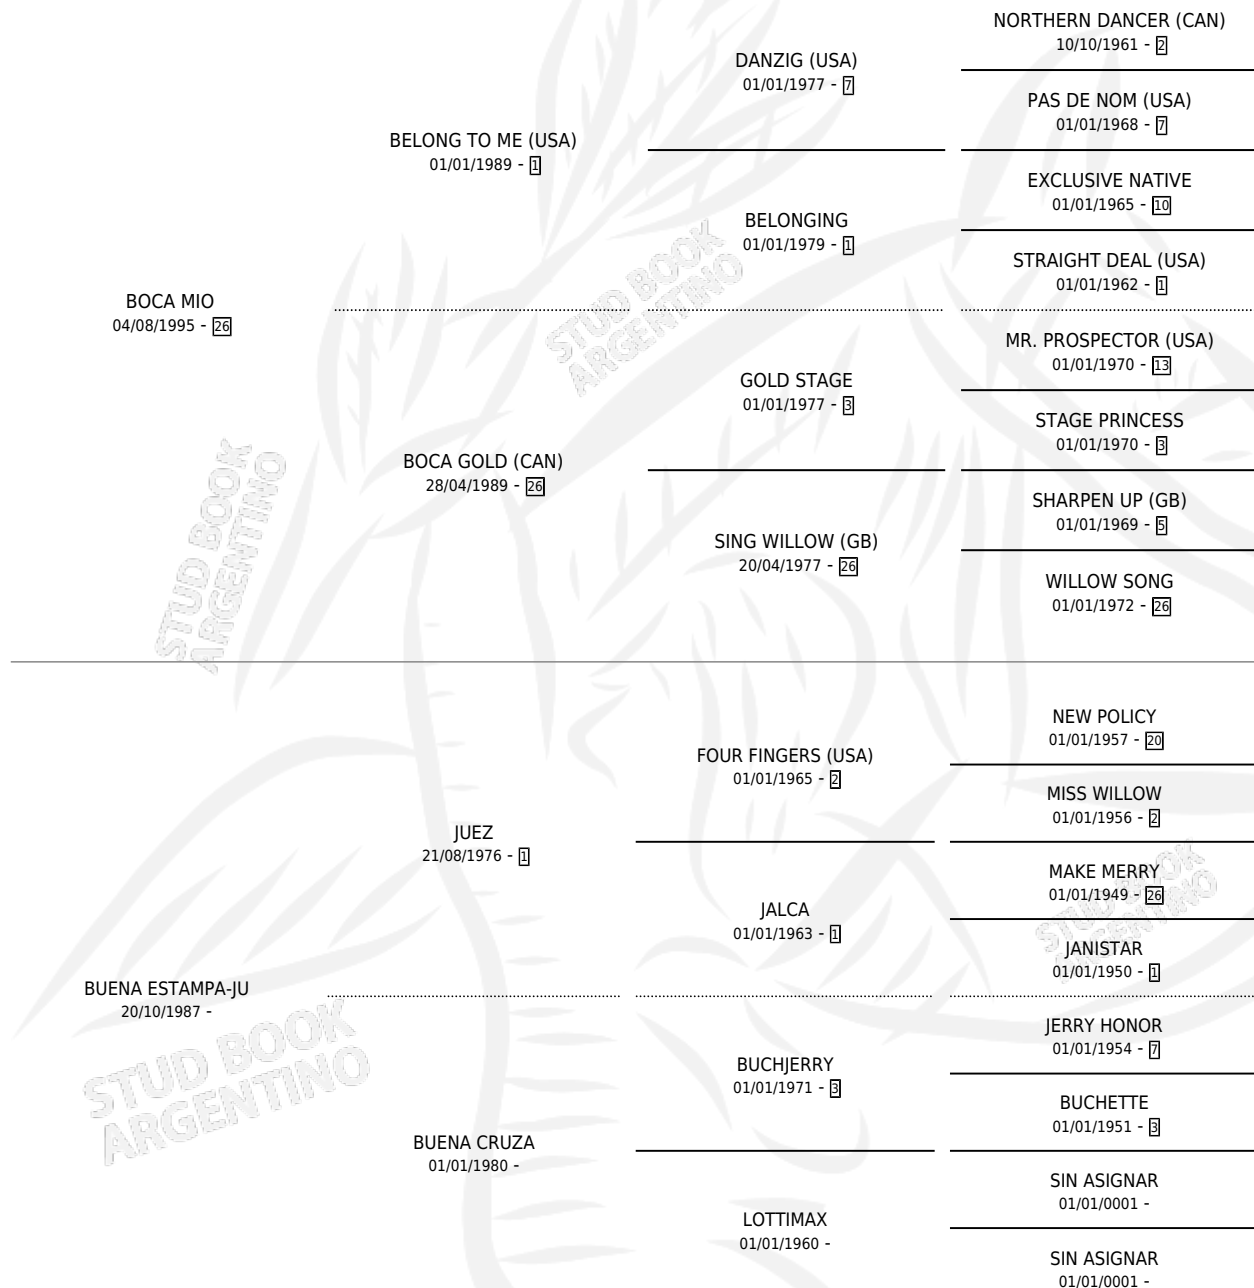

BUEN ESTAMPADO

por BOCA MIO y BUENA ESTAMPA-JU por JUEZ

Argentina · Macho · Alazan · SP · 30/10/2003
Familia · Volumen 38

ESTADO

TIPIFICACIÓN SANGUÍNEA	✓
TIPIFICACIÓN POR ADN	X
PASAPORTE	X
IDENTIFICACIÓN POR MICROCHIP	X
REPRODUCTOR	X

Lugar de nacimiento: Lonquimay

Criador: Sin dato

PEDIGREE

CAMPAÑA

Solo carreras oficiales de Argentina

POR EDAD

EDAD	CC	1°	2°	3°	4°	5°	NP	CLC	CLG	CLCG1	CLGG1	IMPORTE	GANANCIA / CC
3 AÑOS	5	1	0	0	0	2	2	0	0	0	0	\$20,100	\$4,020
5 AÑOS	2	0	0	0	0	0	2	0	0	0	0	\$0	\$0
TOTALES	7	1	0	0	0	2	4	0	0	0	0	\$20,100	\$2,871
%		14.3%	0.0%	0.0%	0.0%	28.6%	57.1%	0.0%	0.0%	0.0%	0.0%		