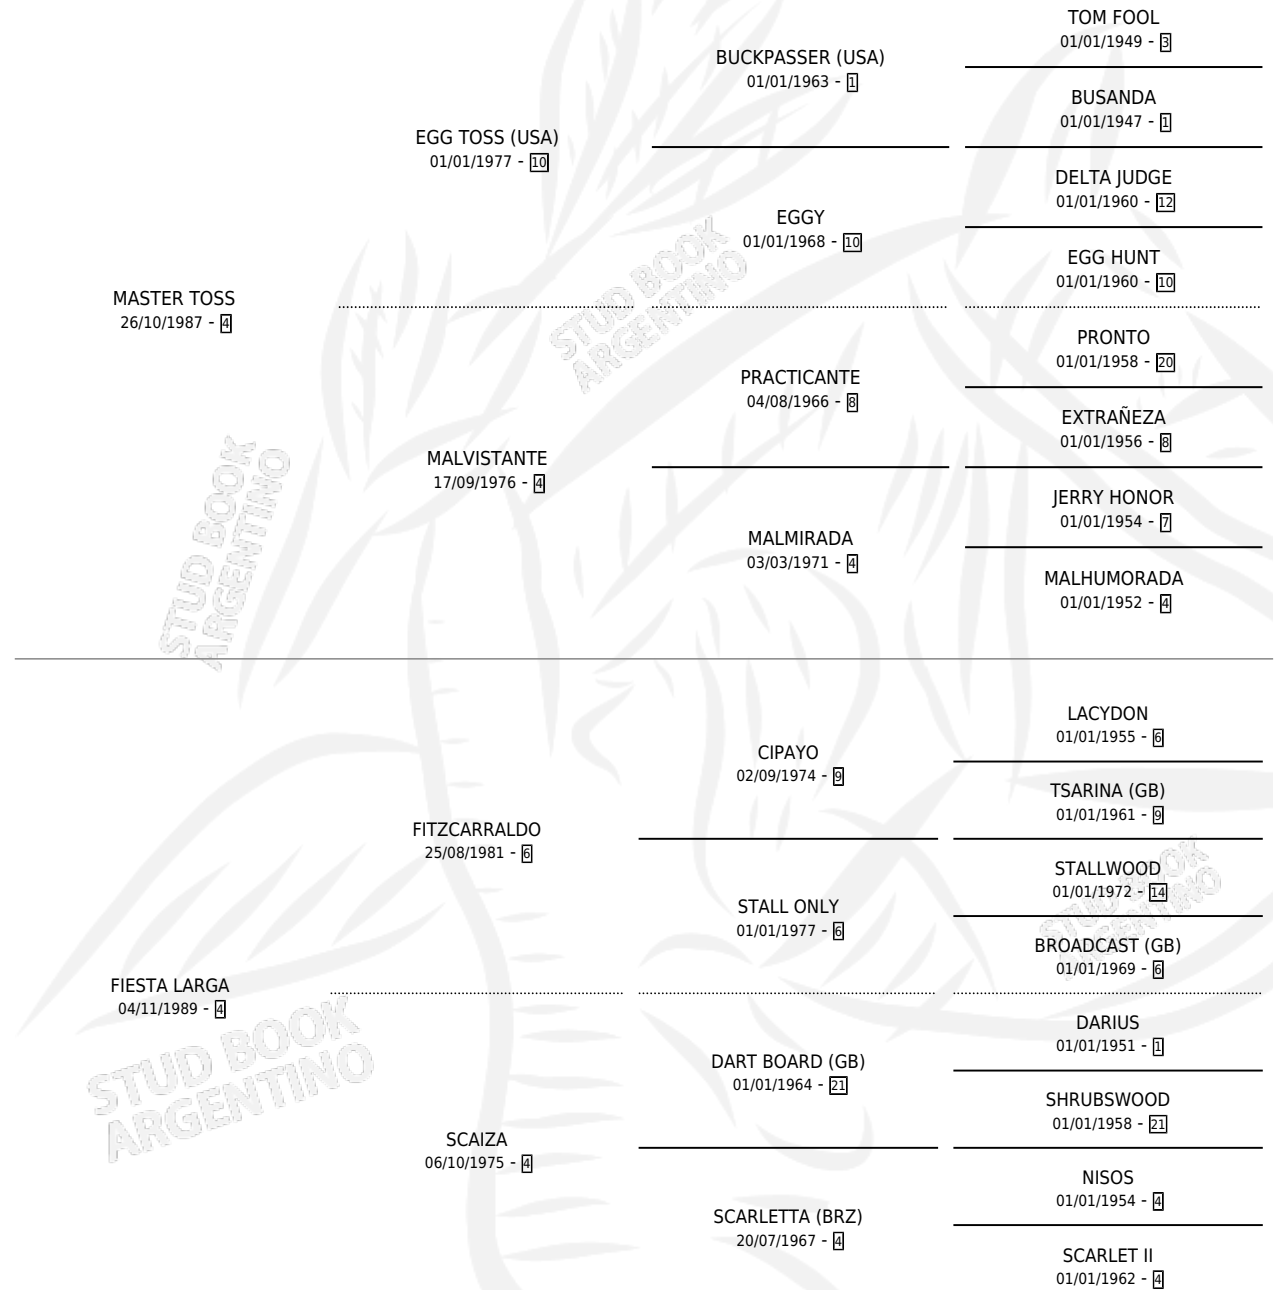

LARGA TOSS

por MASTER TOSS y FIESTA LARGA por FITZCARRALDO

Argentina · Hembra · Alazan Tostado · SP · 29/10/2003
Familia 4-i · Volumen 38

ESTADO

TIPIFICACIÓN SANGUÍNEA	✓
TIPIFICACIÓN POR ADN	✓
PASAPORTE	X
IDENTIFICACIÓN POR MICROCHIP	X
REPRODUCTOR	X

Lugar de nacimiento: Mac Gregor

Criador: Mac Gregor

PEDIGREE

LARGA TOSS

Datos oficiales del Stud Book Argentino

Documento generado el 04/05/2026

studbook.org.ar