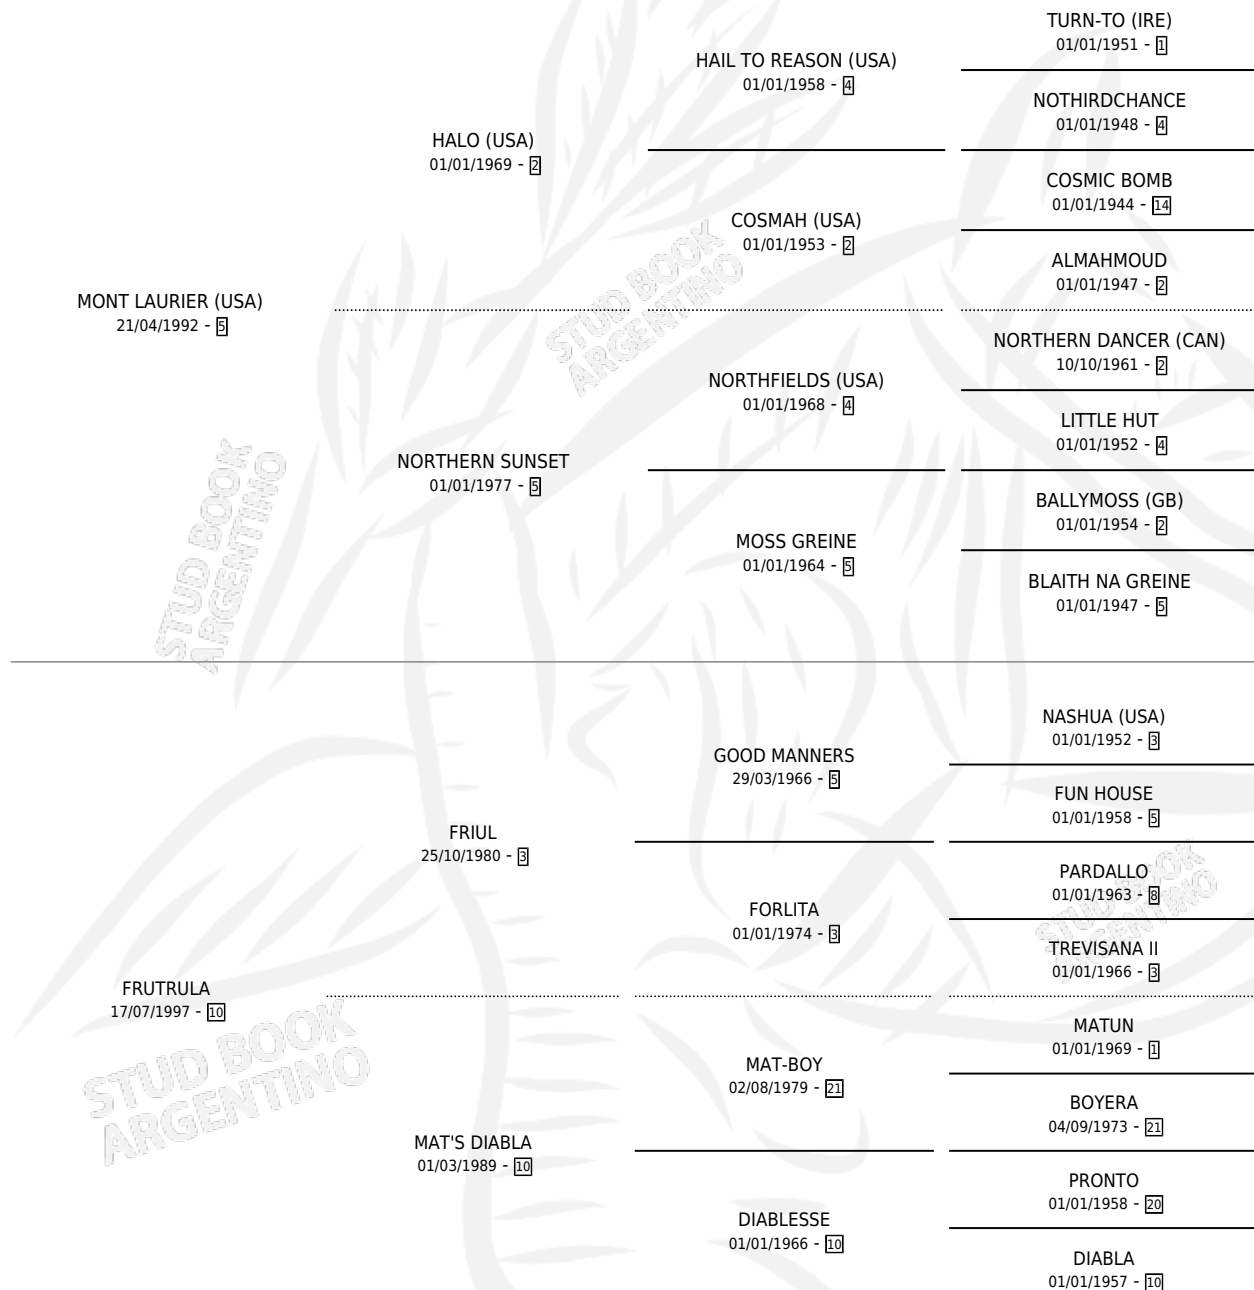

FRUMONT

por MONT LAURIER (USA) y FRUTRULA por FRIUL

Argentina · Macho · Alazan · SP · 21/10/2003
Familia 10-a · Volumen 38

ESTADO

TIPIFICACIÓN SANGUÍNEA	X
TIPIFICACIÓN POR ADN	✓
PASAPORTE	X
IDENTIFICACIÓN POR MICROCHIP	X
REPRODUCTOR	X

Lugar de nacimiento: Charly

Criador: Sin dato

PEDIGREE

FRUMONT

Datos oficiales del Stud Book Argentino

Documento generado el 28/04/2026

studbook.org.ar