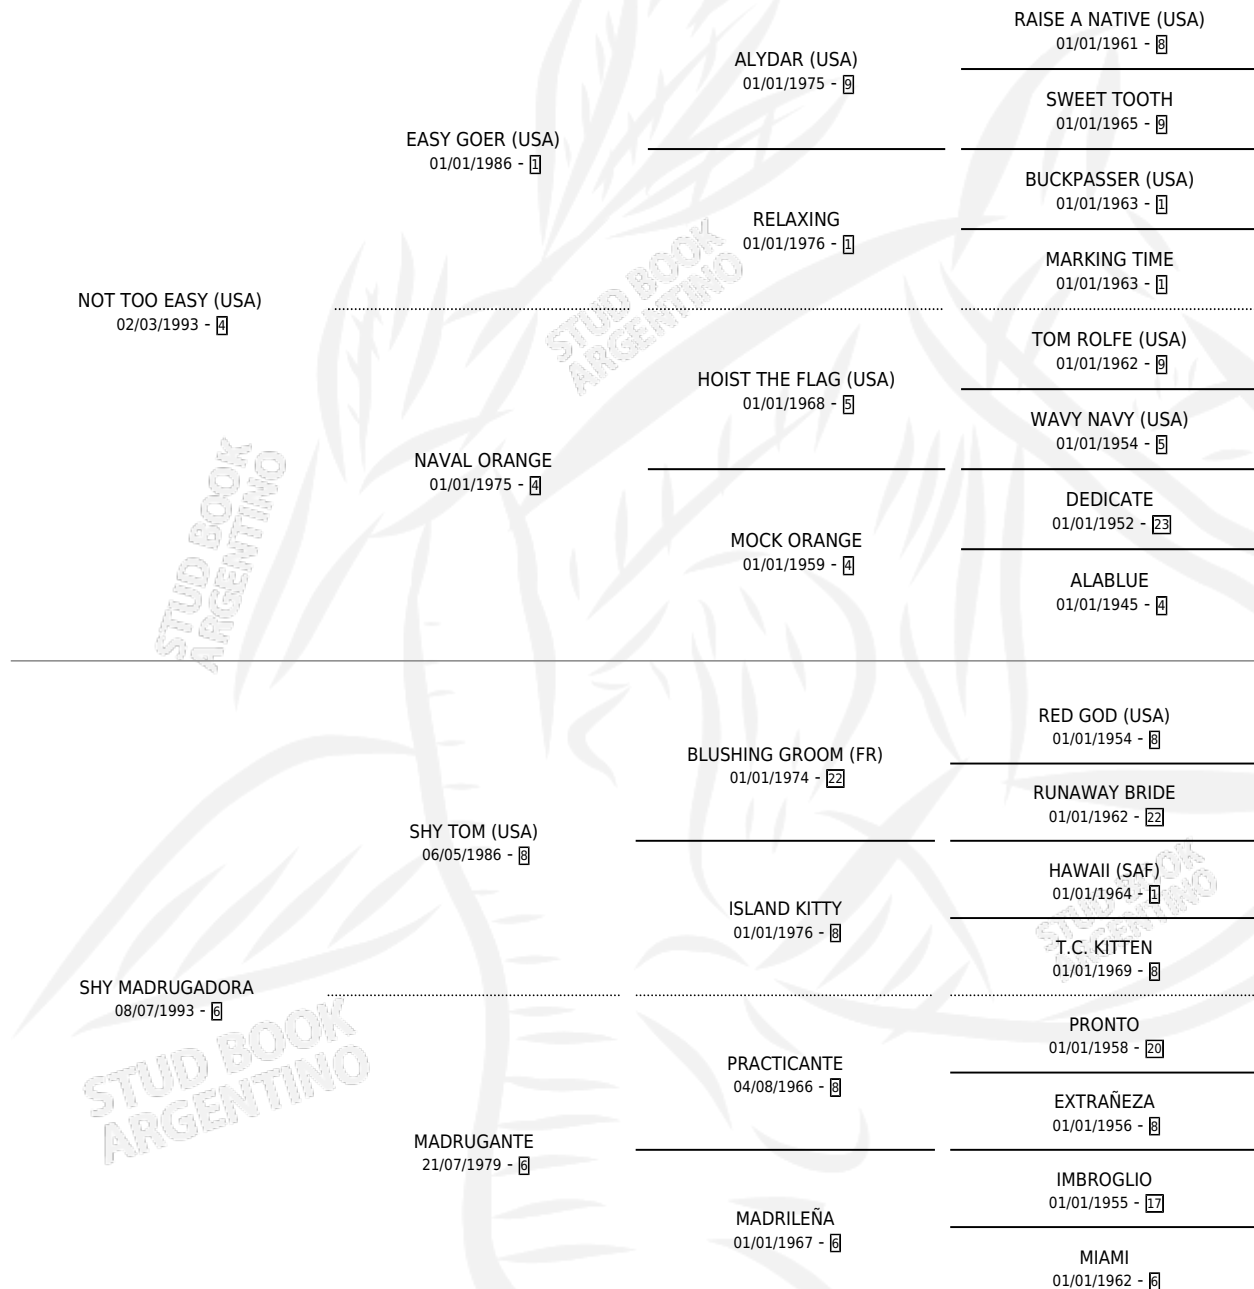

SHY MADRU EASY

por NOT TOO EASY (USA) y SHY MADRUGADORA por SHY TOM (USA)

Argentina · Hembra · Alazan · SP · 15/11/2003
Familia 6 · Volumen 38

ESTADO

TIPIFICACIÓN SANGUÍNEA	✓
TIPIFICACIÓN POR ADN	X
PASAPORTE	X
IDENTIFICACIÓN POR MICROCHIP	X
REPRODUCTOR	X

Lugar de nacimiento: Facundo Y Federico
Criador: Facundo Y Federico

PEDIGREE

SHY MADRU EASY

Datos oficiales del Stud Book Argentino

Documento generado el 14/05/2026

studbook.org.ar