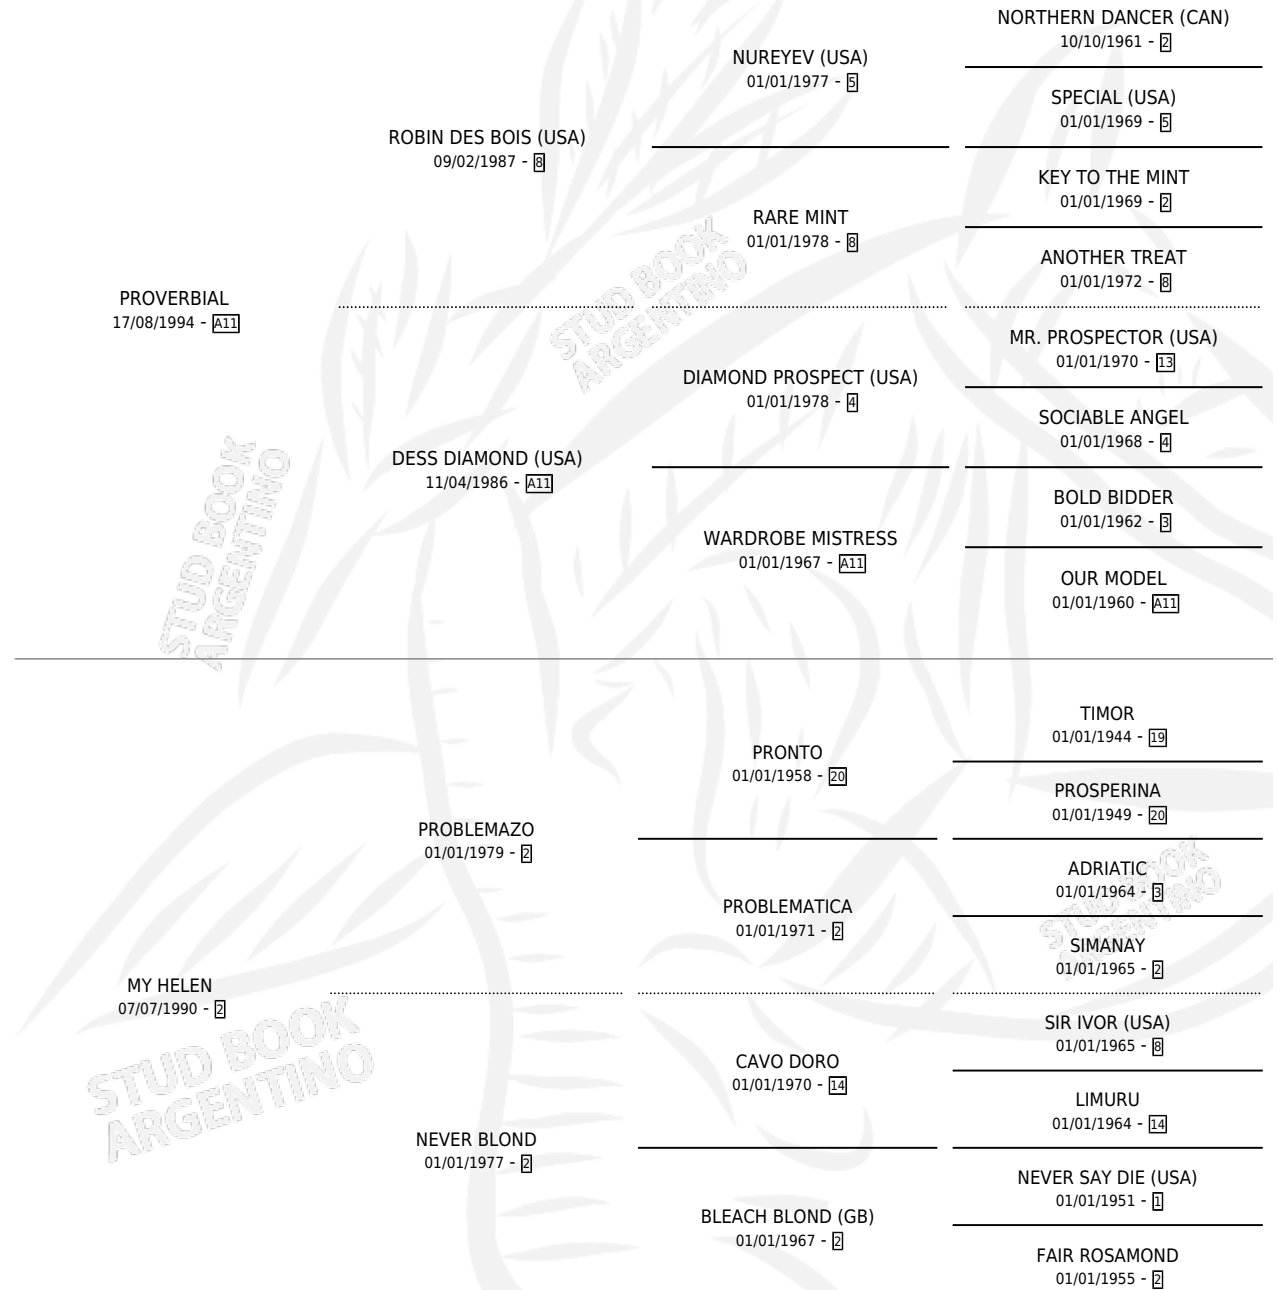

COPERA PRO

por **PROVERBIAL** y **MY HELEN** por **PROBLEMAZO**

Argentina · Hembra · Alazan · SP · 20/10/2003
Familia 2-s · Volumen 38

ESTADO

TIPIFICACIÓN SANGUÍNEA	✓
TIPIFICACIÓN POR ADN	✓
PASAPORTE	X
IDENTIFICACIÓN POR MICROCHIP	X
REPRODUCTOR	✓

Lugar de nacimiento: La Viryinia

Criador: La Viryinia

~

HIJOS

	MACHOS	HEMBRAS
7 NACIERON	4	3

SIN ACTUACIONES

PEDIGREE

S