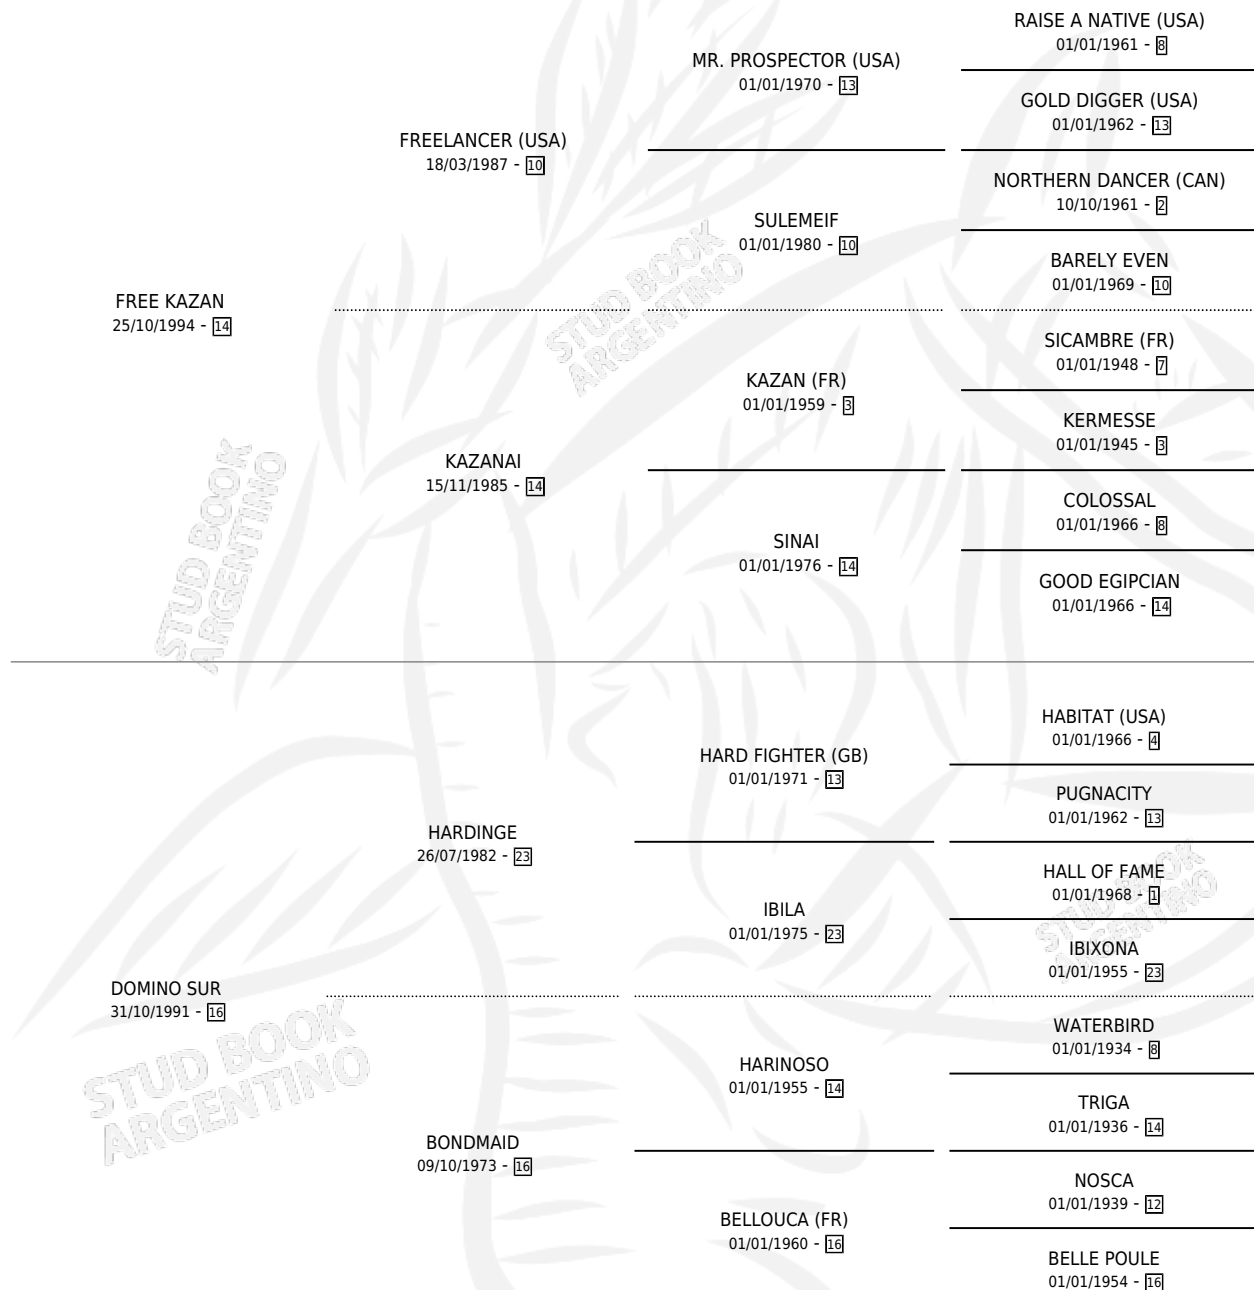

DULCE FREE

por **FREE KAZAN** y **DOMINO SUR** por **HARDINGE**

Argentina · Hembra · Alazan · SP · 22/10/2003
Familia 16-e · Volumen 38

ESTADO

TIPIFICACIÓN SANGUÍNEA	✓
TIPIFICACIÓN POR ADN	X
PASAPORTE	X
IDENTIFICACIÓN POR MICROCHIP	X
REPRODUCTOR	X

Lugar de nacimiento: Nuevo Jocoli

Criador: Ortiz Julio Cesar

PEDIGREE

DULCE FREE

Datos oficiales del Stud Book Argentino

Documento generado el 09/05/2026

studbook.org.ar