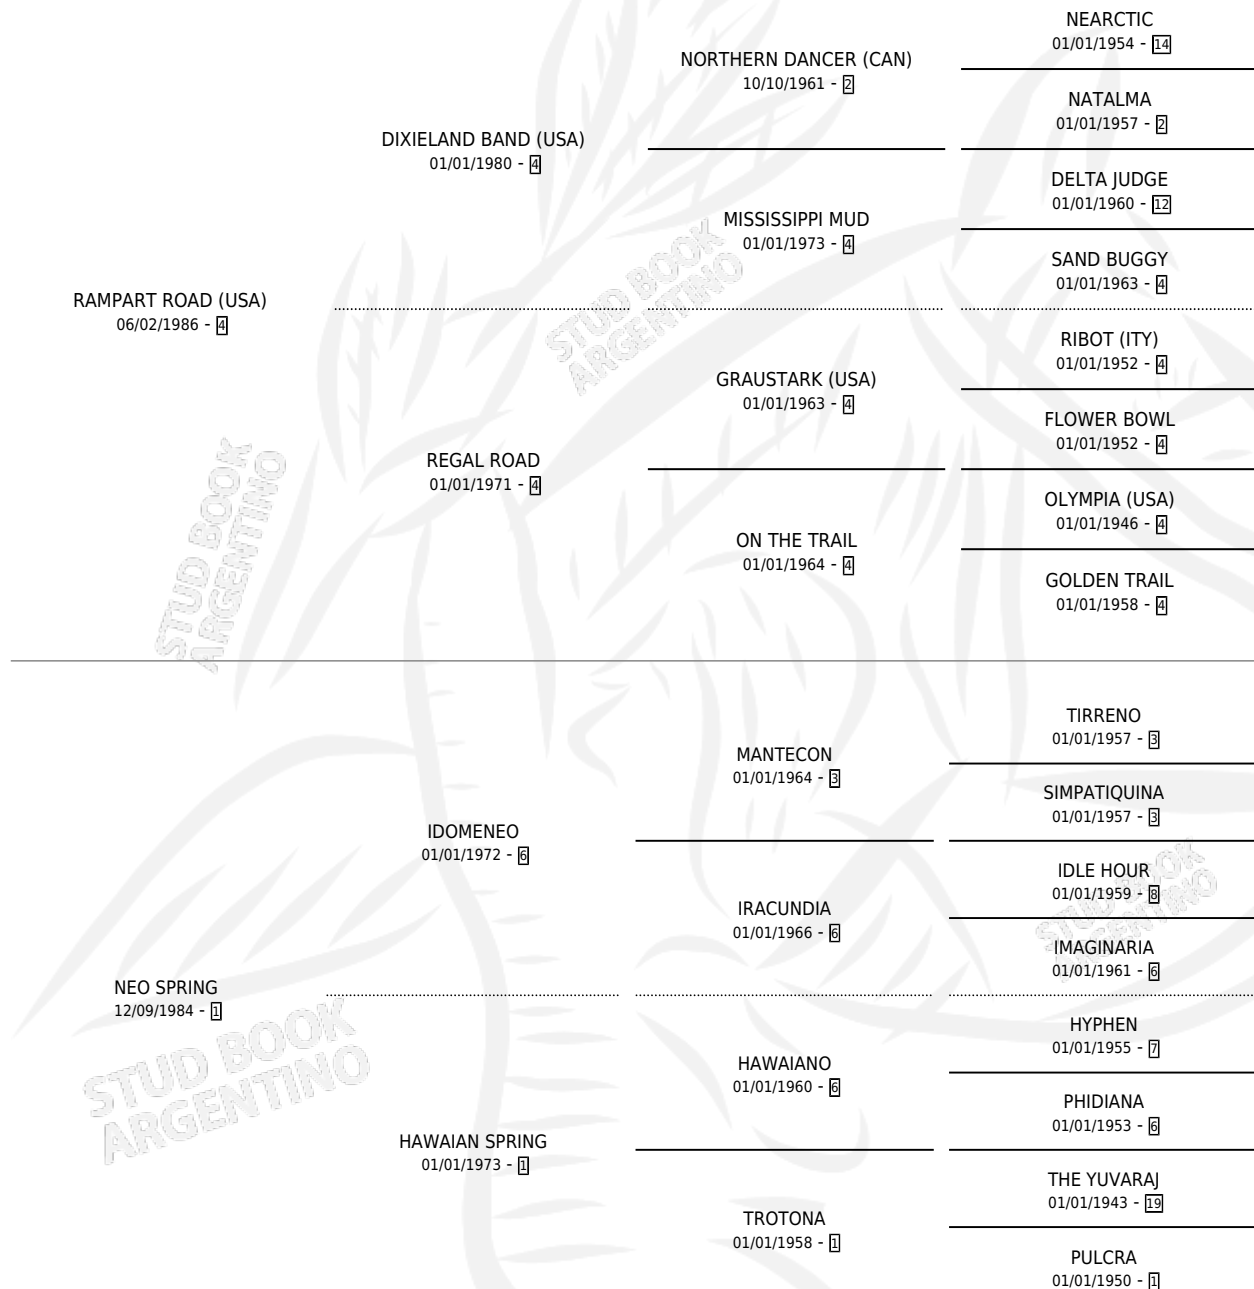

LATINA ROAD

por RAMPART ROAD (USA) y NEO SPRING por IDOMENEO

Argentina · Hembra · Zaino Doradillo · SP · 07/11/2003
Familia 1-o · Volumen 38

ESTADO

TIPIFICACIÓN SANGUÍNEA	✓
TIPIFICACIÓN POR ADN	X
PASAPORTE	X
IDENTIFICACIÓN POR MICROCHIP	X
REPRODUCTOR	X

Lugar de nacimiento: Don Florentino

Criador: Haras Don Florentino S.A.

PEDIGREE

LATINA ROAD

Datos oficiales del Stud Book Argentino

Documento generado el 10/05/2026

studbook.org.ar