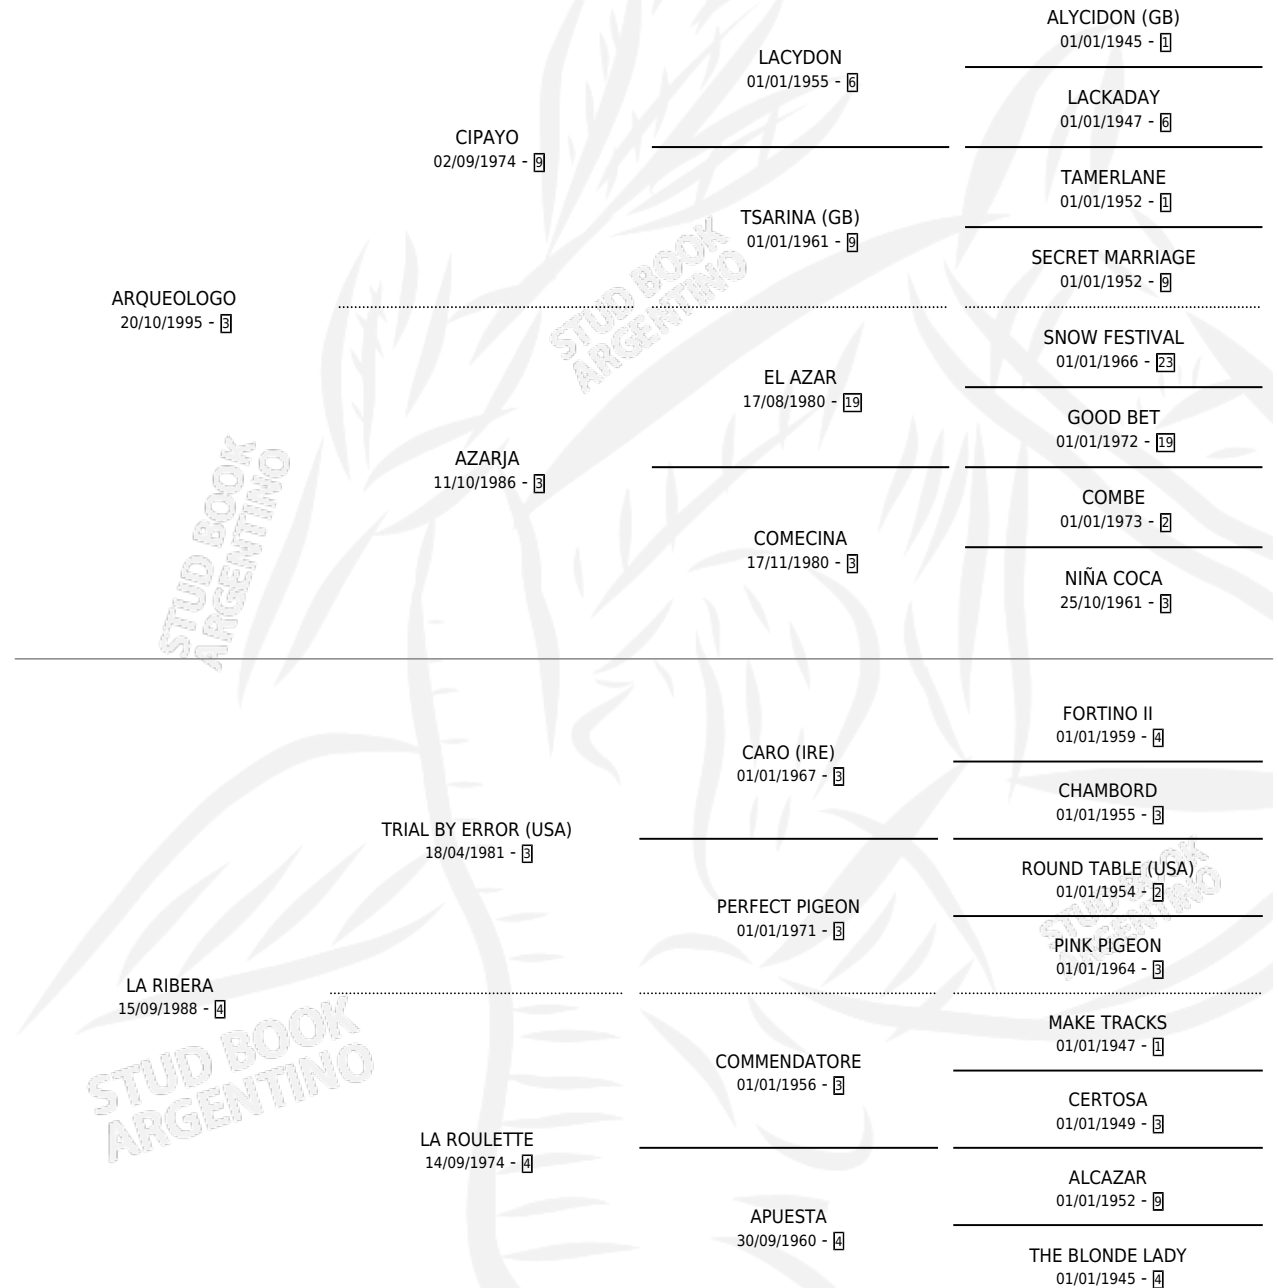

RIOLOGA

por **ARQUEOLOGO** y **LA RIBERA** por **TRIAL BY ERROR (USA)**

Argentina · Hembra · Alazan · SP · 24/10/2003
Familia 4-k · Volumen 38

ESTADO

TIPIFICACIÓN SANGUÍNEA	✓
TIPIFICACIÓN POR ADN	✓
PASAPORTE	X
IDENTIFICACIÓN POR MICROCHIP	X
REPRODUCTOR	✓

Lugar de nacimiento: Micomaco
Criador: Meolans Stella Maris

~

HIJOS

	MACHOS	HEMBRAS
8 NACIERON	6	2
2 CORRIERON	1	1

SIN ACTUACIONES

PEDIGREE

CAMPAÑA

Solo carreras oficiales de Argentina