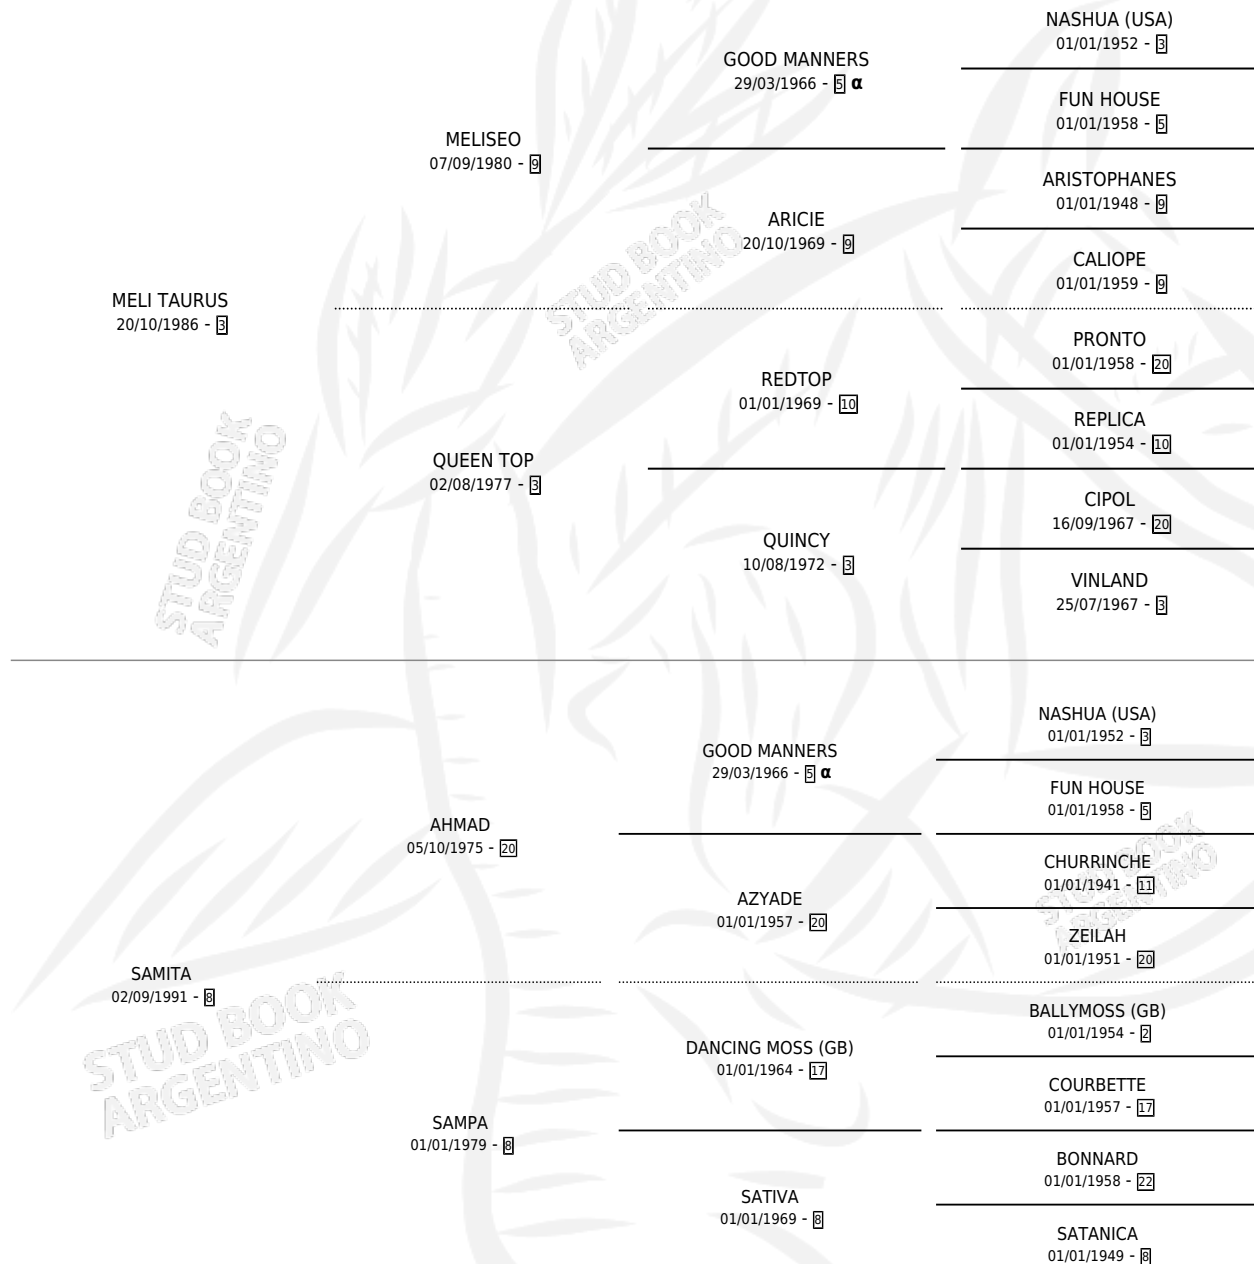

TERRIBLE TAURA

por MELI TAURUS y SAMITA por AHMAD

PEDIGREE

Argentina · Hembra · Zaino Doradillo · SP · 01/11/2003
Familia 8-d · Volumen 38

ESTADO

TIPIFICACIÓN SANGUÍNEA	✓
TIPIFICACIÓN POR ADN	✓
PASAPORTE	X
IDENTIFICACIÓN POR MICROCHIP	X
REPRODUCTOR	✓

Lugar de nacimiento: El Chichino

Criador: El Chichino

~

HIJOS

	MACHOS	HEMBRAS
3 NACIERON	1	2
2 CORRIERON	1	1
1 GANARON	1	0

0 GANADORES CL **0** GANADORES GR **0** GANADORES G1

INBREEDING : α

CAMPAÑA

Solo carreras oficiales de Argentina

POR EDAD

EDAD	CC	1°	2°	3°	4°	5°	NP	CLC	CLG	CLCG1	CLGG1	IMPORTE	GANANCIA / CC
4 AÑOS	4	1	0	0	0	0	3	0	0	0	0	\$17,000	\$4,250
TOTALES	4	1	0	0	0	0	3	0	0	0	0	\$17,000	\$4,250
%		25.0%	0.0%	0.0%	0.0%	0.0%	75.0%	0.0%	0.0%	0.0%	0.0%		

SERVICIOS

Servicios **8** / Nacimientos **3** / Efectividad **37.50%**

PADRILLO	PRODUCTO	CRIADOR	1ER SERVICIO	ÚLTIMO SERVICIO
EMPEROR JONES (USA)	∅		07/10/2016	07/10/2016
RUSSIAN BLUE (IRE)	∅		10/11/2015	10/11/2015
RUSSIAN BLUE (IRE)	TAURITA BLUE (H Z, 02/10/2015)	OJOS AZULES	30/09/2014	30/09/2014
RUSSIAN BLUE (IRE)	TERRIBLE BLUE (H Z, 18/09/2014)	OJOS AZULES	19/10/2013	19/10/2013
HOLT (USA)	∅		15/08/2012	15/08/2012
HOLT (USA)	∅		15/10/2011	15/10/2011
ROMANOV (IRE)	∅		13/10/2010	13/10/2010
GRANDIOSO	GRAN TAURO (M Z, 18/09/2010)	EL CHICHINO	26/09/2009	26/09/2009