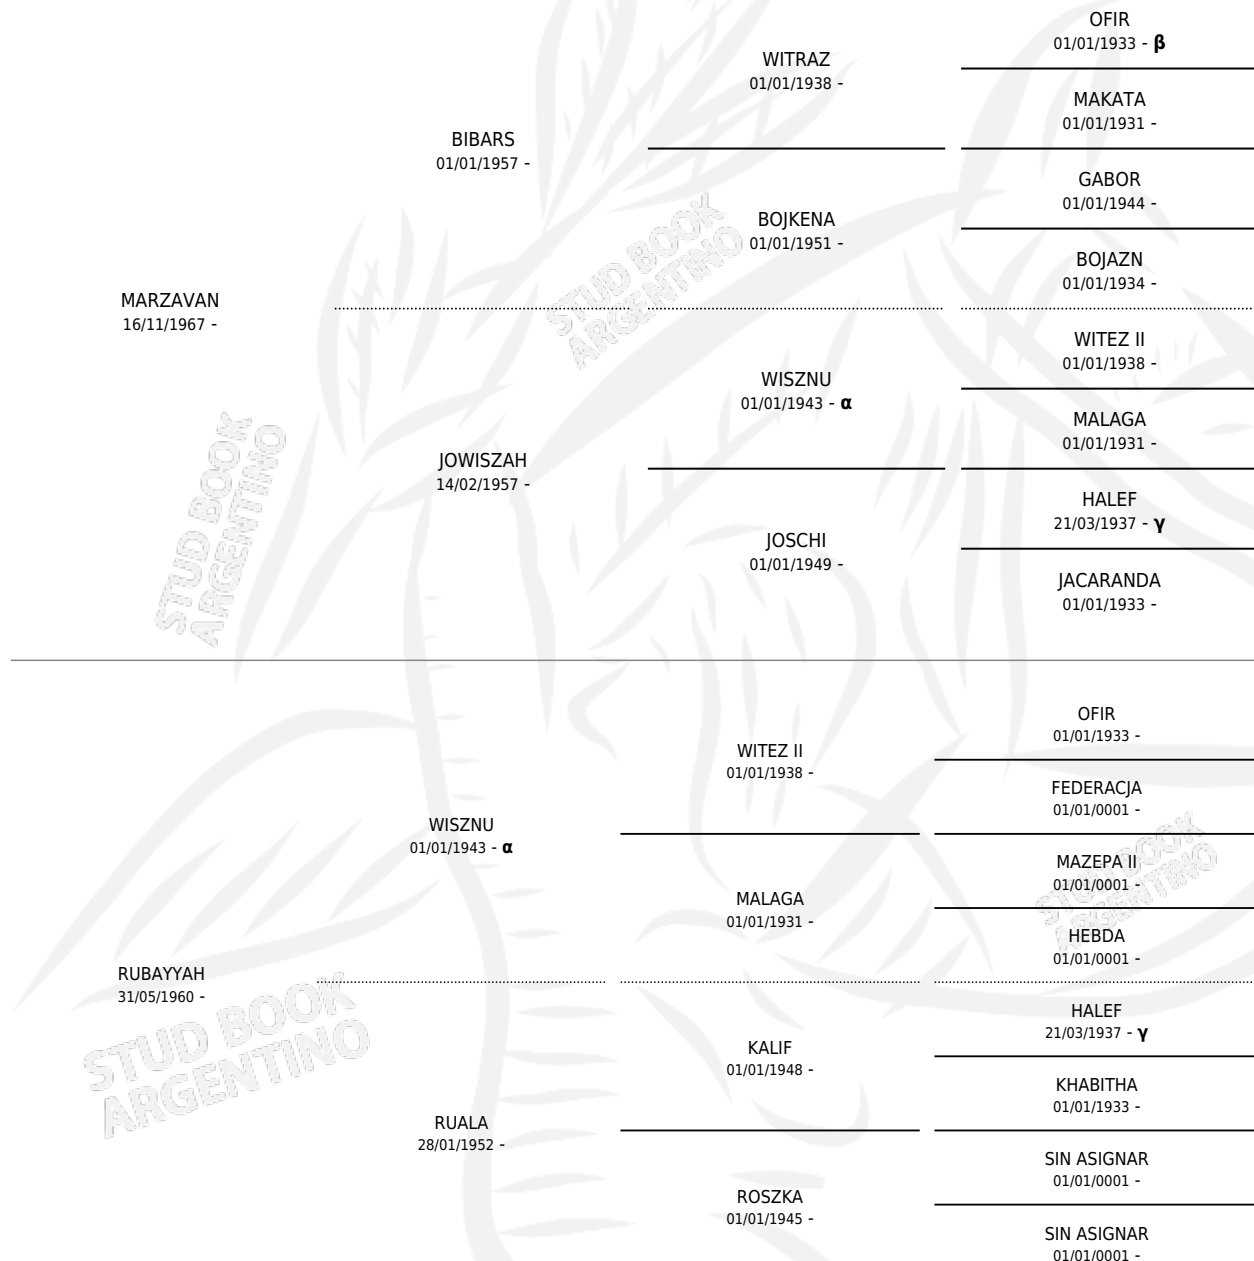

MARUSHKAH

por MARZAVAN y RUBAYYAH por WISZNU

Argentina · Hembra · Zaino Doradillo · AP · 28/10/1974
Familia · Volumen 28

ESTADO

| | |
|------------------------------|---|
| TIPIFICACIÓN SANGUÍNEA | ✓ |
| TIPIFICACIÓN POR ADN | X |
| PASAPORTE | X |
| IDENTIFICACIÓN POR MICROCHIP | X |
| REPRODUCTOR | ✓ |

S

cimientos 7 / Efectividad 63.64%

| PADRILLO | PRODUCTO | CRIADOR | 1ER SERVICIO | ÚLTIMO SERVICIO |
|--|--|--------------|--------------|-----------------|
| TALLADO | Ø | | 06/02/1996 | 07/02/1996 |
| MARUSHKAH RM PEPE | RM MOTIVO (M ZD, 18/11/1995) •MURIÓ EL 15/05/2008• | MARI-HUINCUL | 23/12/1994 | 25/12/1994 |
| Datos oficiales del Stud Book Argentino Documento generado el 04/05/2026 ZT HOLECTRA (UY) | RM NACHO (M Z, 19/11/1994) •MURIÓ EL 15/05/2008• | MARI-HUINCUL | 18/12/1993 | 24/12/1993 |
| studbook.org.ar ZT HOLECTRA (UY) | Ø | | 23/11/1992 | 25/11/1992 |
| ZT HOLECTRA (UY) | RM TITO (M Z, 13/11/1992) •MURIÓ EL 15/05/2008• | MARI-HUINCUL | 02/12/1991 | 07/12/1991 |
| ZT HOLECTRA (UY) | Ø | | 24/10/1990 | 24/10/1990 |
| ZT HOLECTRA (UY) | RM JUANJO (M Z, 18/09/1990) •MURIÓ EL 15/05/2008• | MARI-HUINCUL | 12/10/1989 | 16/10/1989 |
| TALLADO | RM MARACA (H T, 28/09/1989) | MARI-HUINCUL | 24/10/1988 | 26/10/1988 |
| TALLADO | RM ARDID (M ZN, 20/09/1988) •MURIÓ EL 20/08/2007• | MARI-HUINCUL | 14/10/1987 | 21/10/1987 |
| DUKE AL NAFIS (PY) | HLT REGALITO (M ZC, 18/08/1987) •MURIÓ EL 06/10/2001• | LOS TOROS | 04/09/1986 | 06/09/1986 |
| HAKIM (GR) | Ø | | 24/12/1985 | 28/12/1985 |