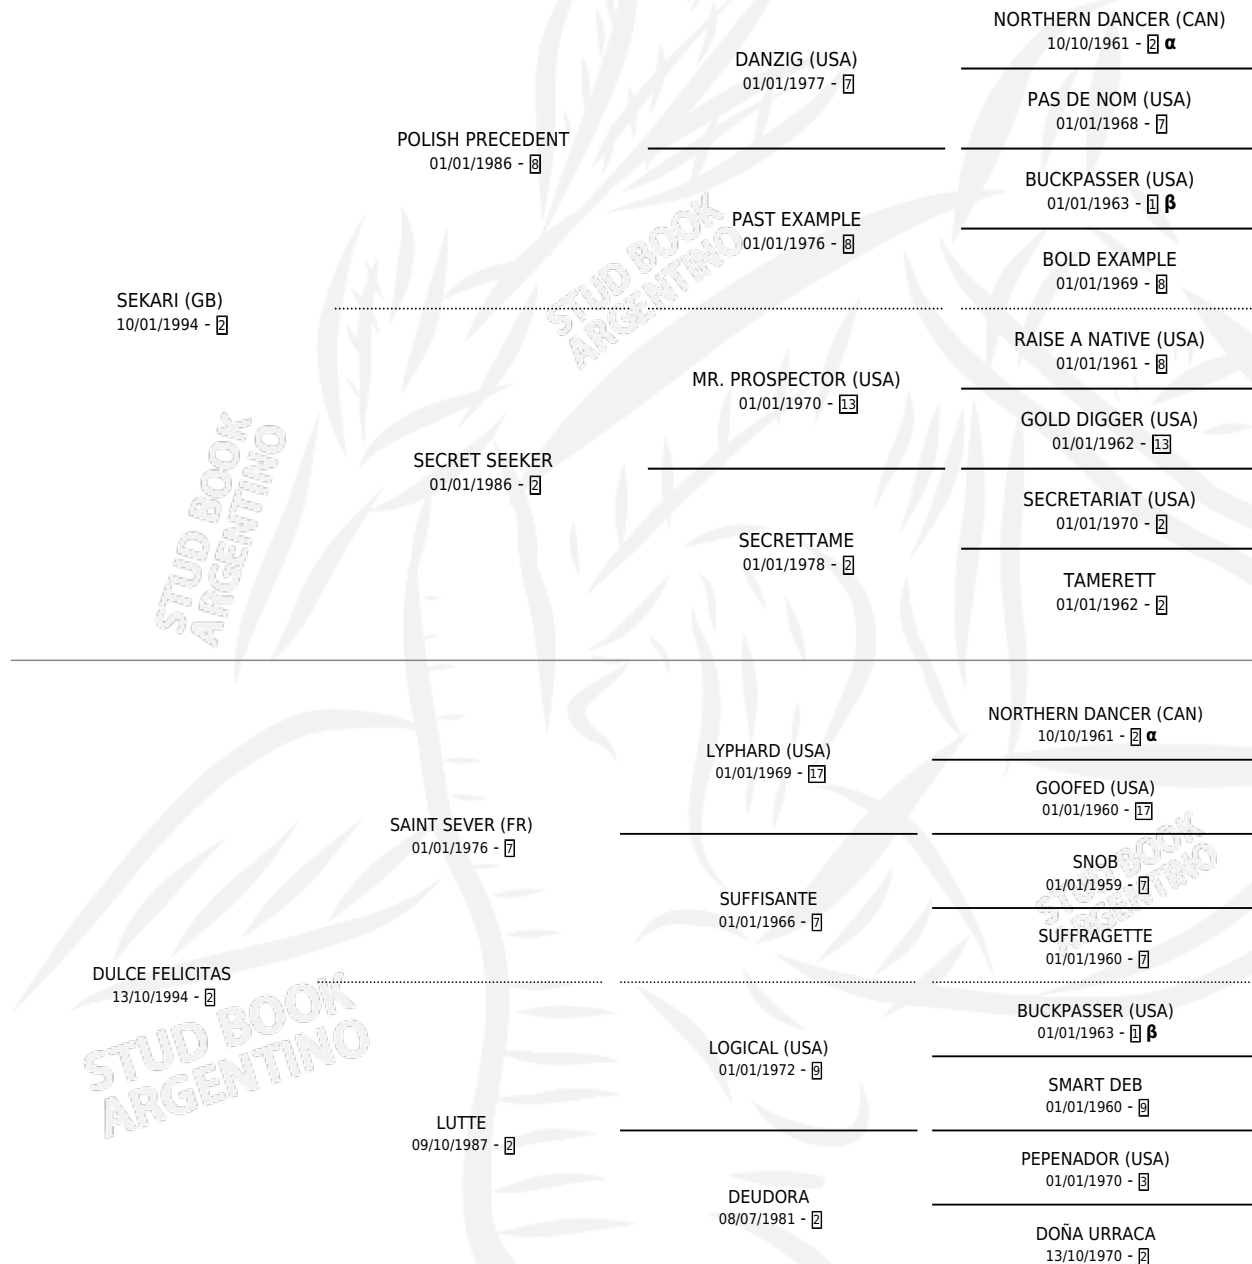

MURCIELO

por **SEKARI (GB)** y **DULCE FELICITAS** por **SAINT SEVER (FR)**

PEDIGREE

Argentina · Macho · Alazan · SP · 25/10/2003
Familia 2-s · Volumen 38

ESTADO

TIPIFICACIÓN SANGUÍNEA	✓
TIPIFICACIÓN POR ADN	✓
PASAPORTE	X
IDENTIFICACIÓN POR MICROCHIP	X
REPRODUCTOR	✓

Lugar de nacimiento: San Ignacio De Loyola
Criador: Sin dato

~

HIJOS

	MACHOS	HEMBRAS
26 NACIERON	15	11
5 CORRIERON	5	0

SIN ACTUACIONES

INBREEDING : α,β

CAMPAÑA

Solo carreras oficiales de Argentina

Ganador de 4 carreras en Palermo y La Plata - \$80,090, a los 4 y 5 años.

POR DISTANCIA

HIPODROMO	CC	1°	2°	3°	4°	5°	NP	CLC	CLG	CLCG1	CLGG1	IMPORTE
LA PLATA	6	2	1	1	0	0	2	0	0	0	0	\$36,790
1000 MTS	2	0	0	0	0	0	2	0	0	0	0	\$0
1100 MTS	1	0	0	1	0	0	0	0	0	0	0	\$2,640
1300 MTS	1	1	0	0	0	0	0	0	0	0	0	\$15,500
1200 MTS	2	1	1	0	0	0	0	0	0	0	0	\$18,650
PALERMO	6	2	1	0	0	1	2	0	0	0	0	\$43,300
1000 MTS	5	2	1	0	0	1	1	0	0	0	0	\$43,300
1400 MTS	1	0	0	0	0	0	1	0	0	0	0	\$0