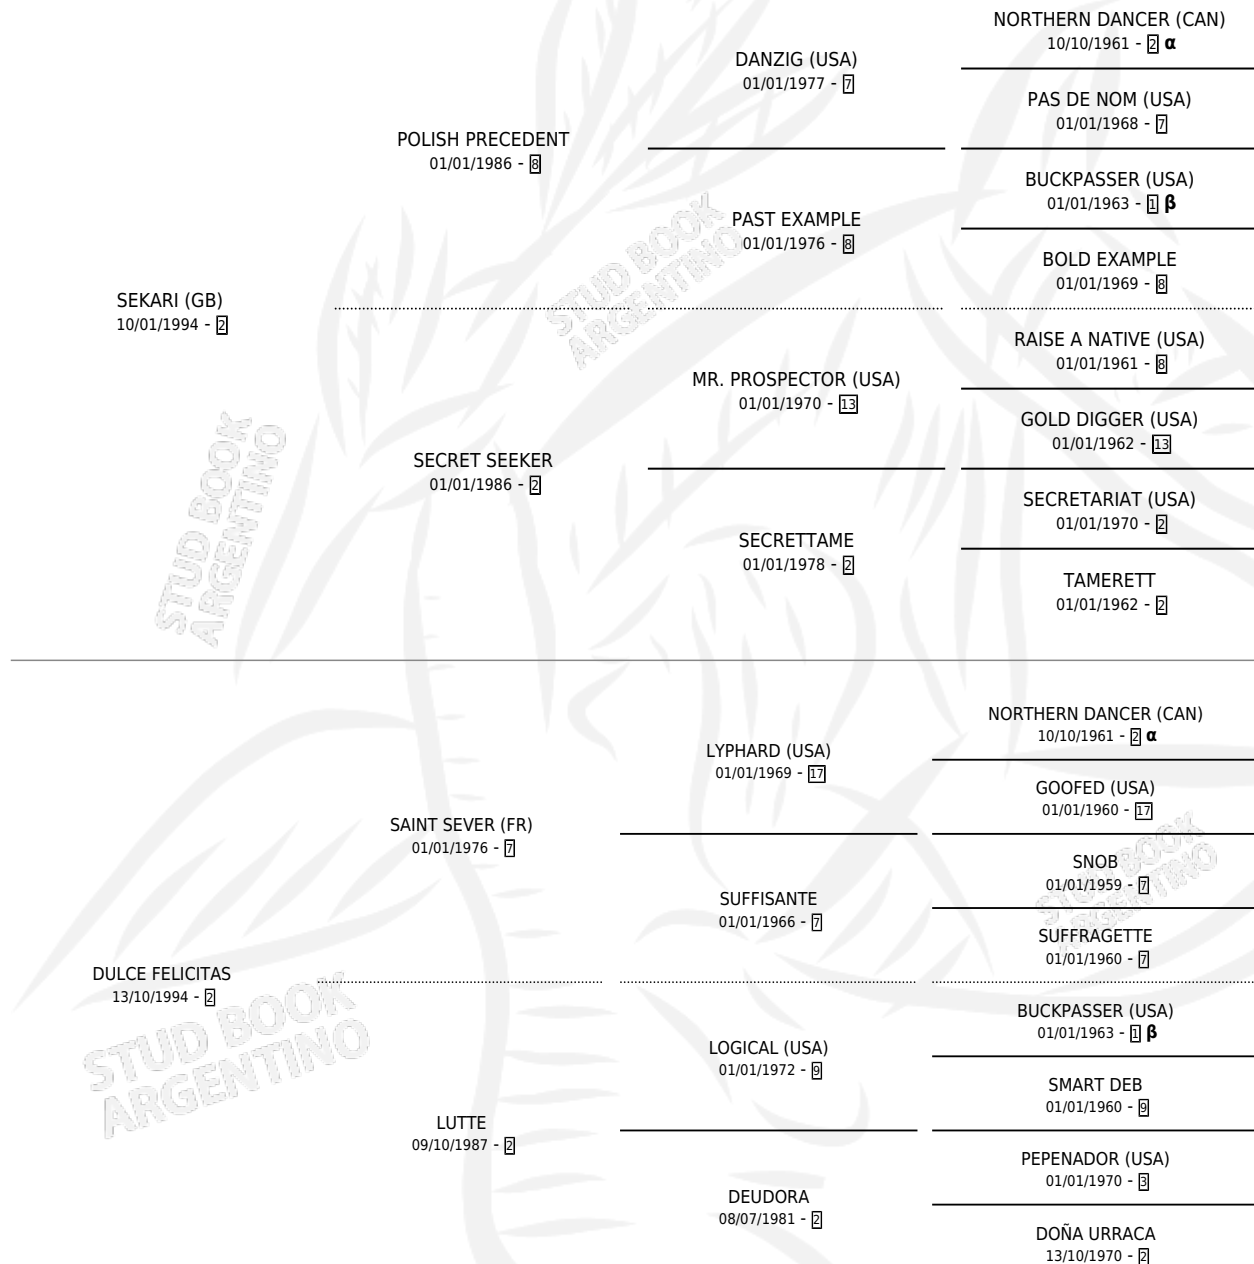

MURCIELO

por **SEKARI (GB)** y **DULCE FELICITAS** por **SAINT SEVER (FR)**

Argentina · Macho · Alazan · SP · 25/10/2003
Familia 2-s · Volumen 38

ESTADO

TIPIFICACIÓN SANGUÍNEA	✓
TIPIFICACIÓN POR ADN	✓
PASAPORTE	X
IDENTIFICACIÓN POR MICROCHIP	X
REPRODUCTOR	✓

Lugar de nacimiento: San Ignacio De Loyola
Criador: Sin dato

~

HIJOS

	MACHOS	HEMBRAS
26 NACIERON	15	11
5 CORRIERON	5	0

SIN ACTUACIONES

PEDIGREE

INBREEDING : **α,β**

CAMPAÑA

Solo carreras oficiales de Argentina

POR EDAD

EDAD	CC	1°	2°	3°	4°	5°	NP	CLC	CLG	CLCG1	CLGG1	IMPORTE	GANANCIA / CC
3 AÑOS	1	0	0	0	0	0	1	0	0	0	0	\$0	\$0
4 AÑOS	4	2	1	0	0	0	1	0	0	0	0	\$34,150	\$8,538
5 AÑOS	3	2	1	0	0	0	0	0	0	0	0	\$42,000	\$14,000
6 AÑOS	4	0	0	1	0	1	2	0	0	0	0	\$3,940	\$985
TOTALES	12	4	2	1	0	1	4	0	0	0	0	\$80,090	\$6,674
%		33.3%	16.7%	8.3%	0.0%	8.3%	33.3%	0.0%	0.0%	0.0%	0.0%		

Ganador de 4 carreras en Palermo y La Plata - \$80,090, a los 4 y 5 años.

POR DISTANCIA

HIPODROMO	CC	1°	2°	3°	4°	5°	NP	CLC	CLG	CLCG1	CLGG1	IMPORTE
LA PLATA	6	2	1	1	0	0	2	0	0	0	0	\$36,790
1000 MTS	2	0	0	0	0	0	2	0	0	0	0	\$0
1100 MTS	1	0	0	1	0	0	0	0	0	0	0	\$2,640
1300 MTS	1	1	0	0	0	0	0	0	0	0	0	\$15,500
1200 MTS	2	1	1	0	0	0	0	0	0	0	0	\$18,650
PALERMO	6	2	1	0	0	1	2	0	0	0	0	\$43,300
1000 MTS	5	2	1	0	0	1	1	0	0	0	0	\$43,300
1400 MTS	1	0	0	0	0	0	1	0	0	0	0	\$0