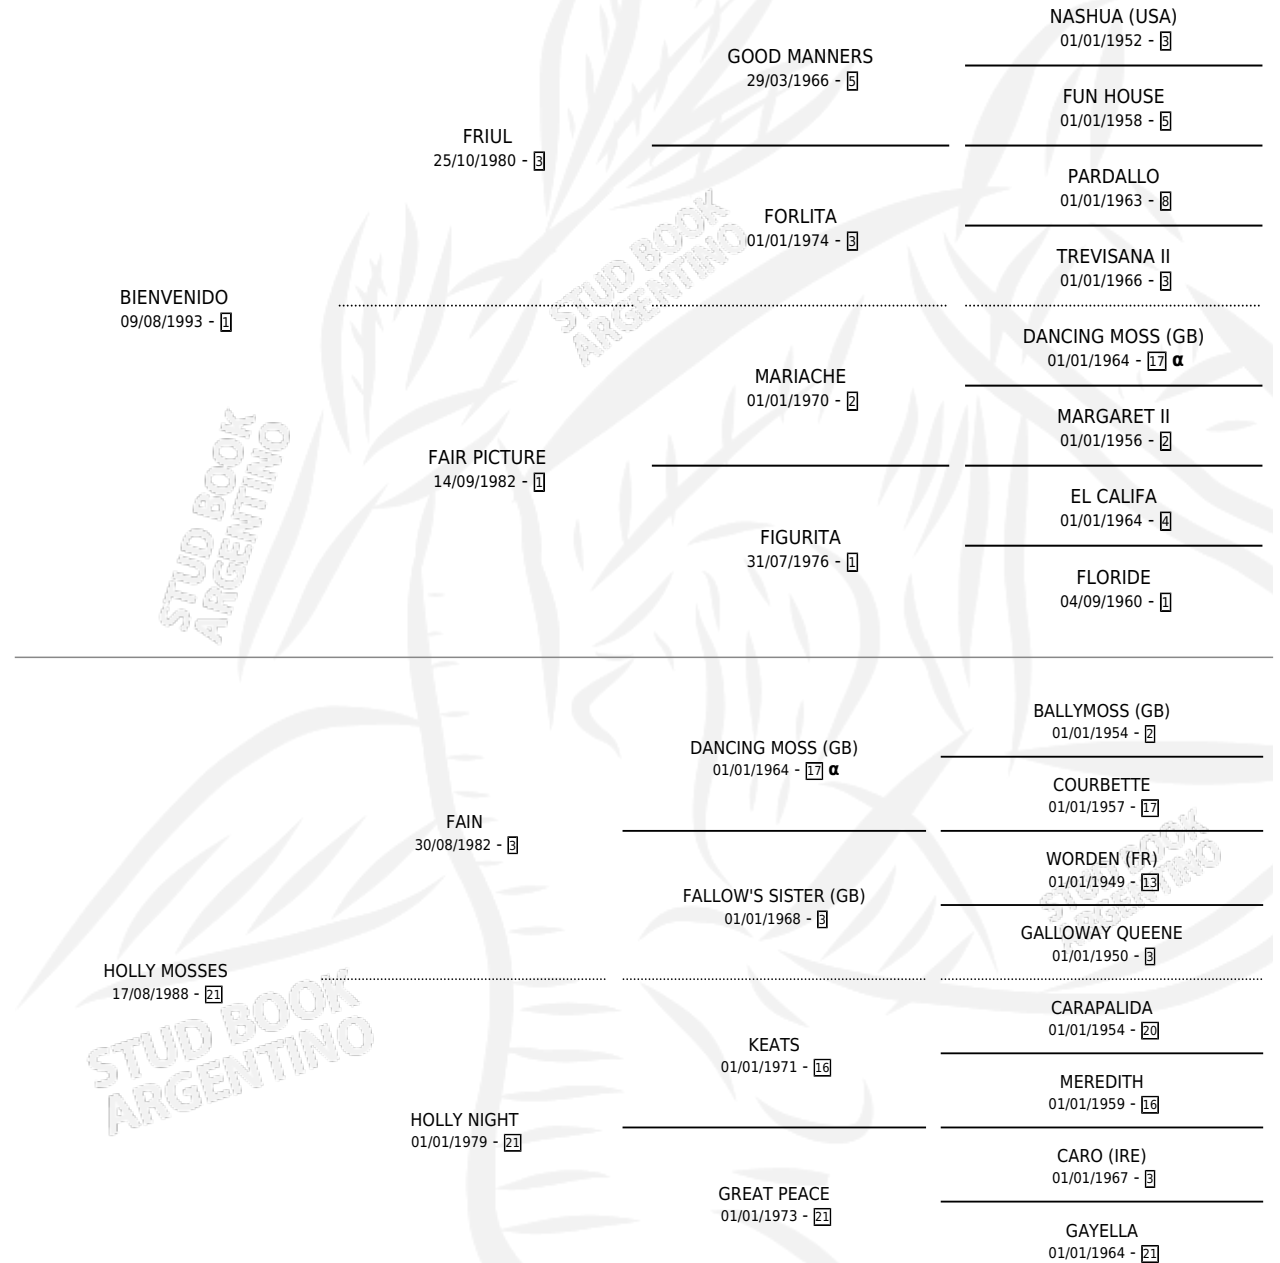

WELCOME NIGHT

por BIENVENIDO y HOLLY MOSSES por FAIN

Argentina · Macho · Zaino · SP · 03/11/2003
Familia 21-a · Volumen 38

ESTADO

TIPIFICACIÓN SANGUÍNEA	✓
TIPIFICACIÓN POR ADN	✓
PASAPORTE	X
IDENTIFICACIÓN POR MICROCHIP	X
REPRODUCTOR	X

Lugar de nacimiento: San Ignacio De Loyola

Criador: San Ignacio De Loyola

PEDIGREE

INBREEDING : α

EXPORTACIÓN / IMPORTACIÓN

FECHA	MOVIMIENTO	PAÍS
19/04/2006	EXPORTADO	PARAGUAY

WELCOME NIGHT

Datos oficiales del Stud Book Argentino