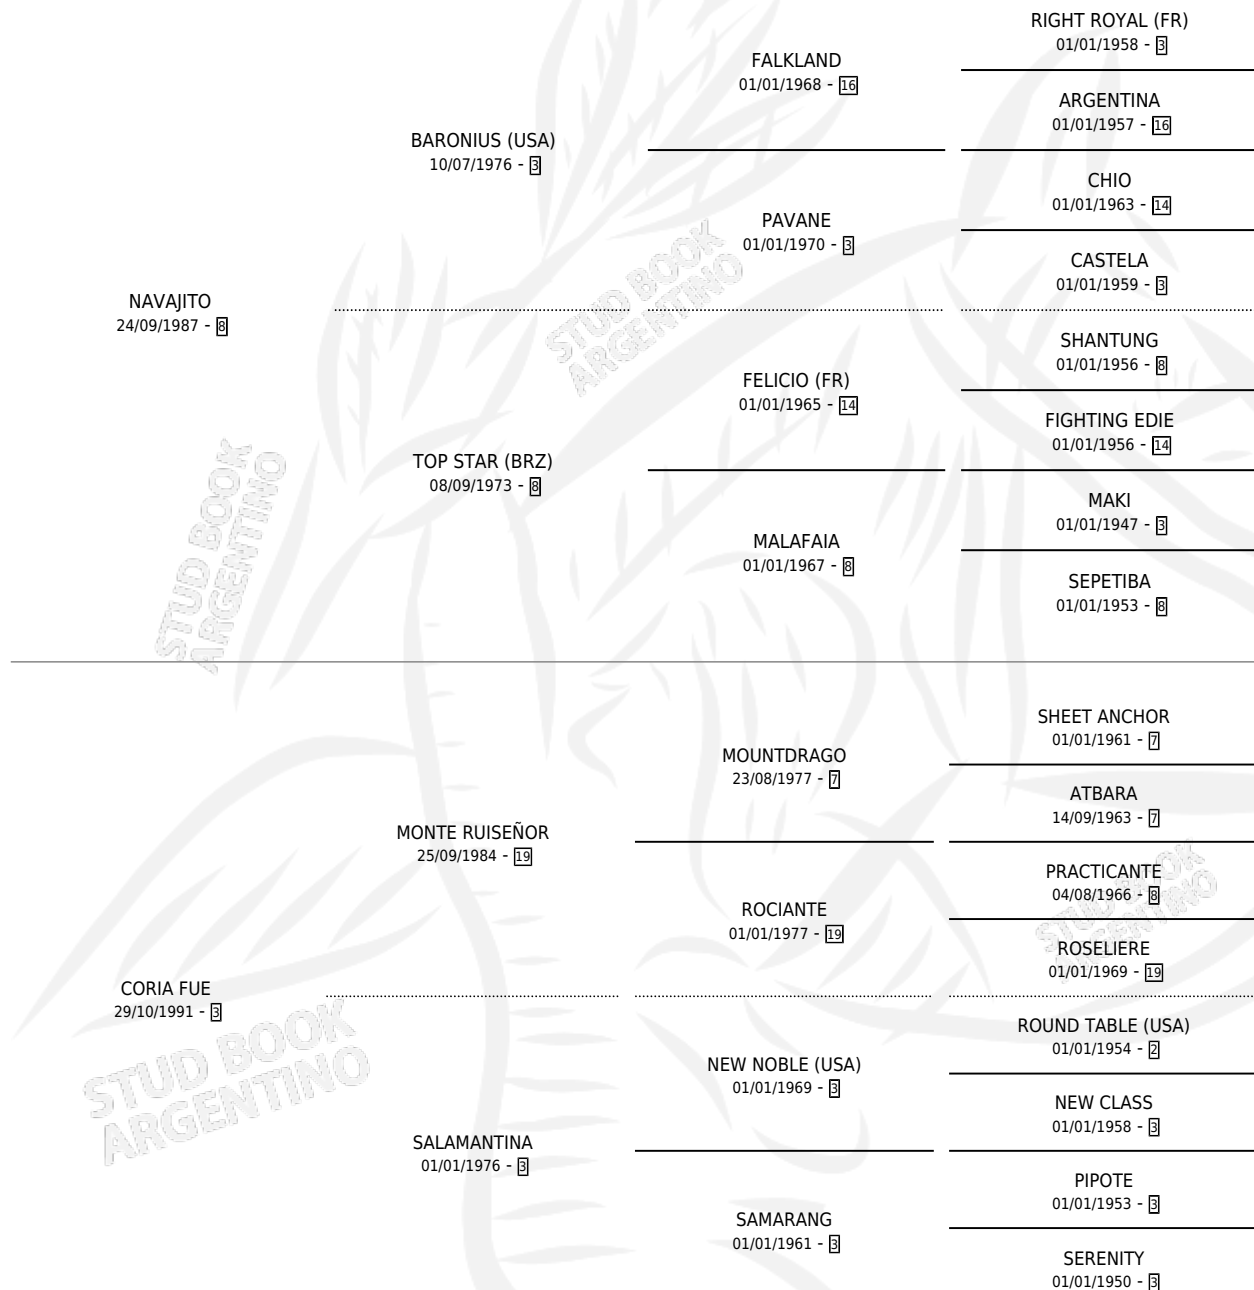

MALEZAS

por **NAVAJITO** y **CORIA FUE** por **MONTE RUISEÑOR**

Argentina · Hembra · Zaino · SP · 20/10/2003
Familia 3-m · Volumen 38

ESTADO

TIPIFICACIÓN SANGUÍNEA	✓
TIPIFICACIÓN POR ADN	✓
PASAPORTE	X
IDENTIFICACIÓN POR MICROCHIP	X
REPRODUCTOR	✓

Lugar de nacimiento: Linda Esperanza
Criador: Elias Pedro Nestor

~

HIJOS

	MACHOS	HEMBRAS
3 NACIERON	0	3
SIN ACTUACIONES		

PEDIGREE

S

mientos 3 / Efectividad 42.86%

PADRILLO	PRODUCTO	CRIADOR	1ER SERVICIO	ÚLTIMO SERVICIO
BACK EMPEROR	∅		26/11/2015	28/11/2015
MALEZAS	∅		18/12/2014	21/12/2014
BACK EMPEROR	MLMUNECA BRAVA (H Z, 18/10/2014)	ELIAS PEDRO NESTOR	28/10/2013	30/10/2013
BACK EMPEROR	NAVIDAD (H ZD, 08/12/2012)	ELIAS PEDRO NESTOR	19/12/2011	21/12/2011
BACK EMPEROR	PEREGRINA (H A, 01/10/2011)	ELIAS PEDRO NESTOR	10/10/2010	12/10/2010
BACK EMPEROR	∅		19/12/2009	21/12/2009
DON CAMPITO	∅		14/12/2008	17/12/2008