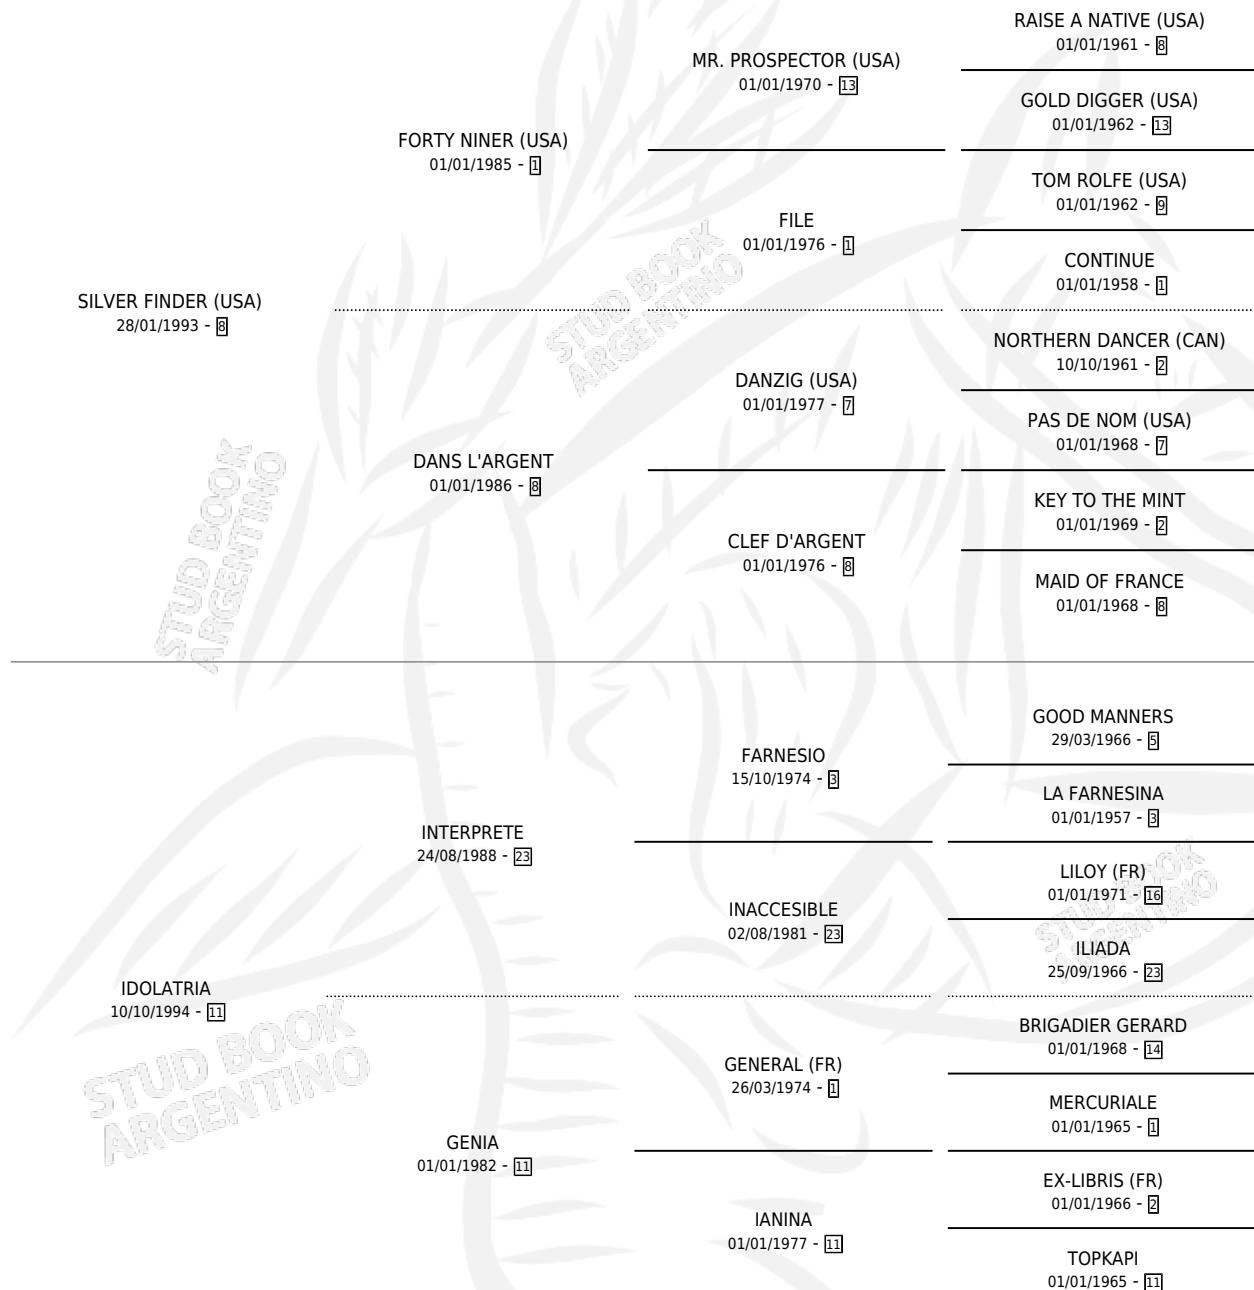

LA PROPULSORA

por SILVER FINDER (USA) y IDOLATRIA por INTERPRETE

Argentina · Hembra · Zaino · SP · 17/10/2003
Familia 11-c · Volumen 38

ESTADO

TIPIFICACIÓN SANGUÍNEA	✓
TIPIFICACIÓN POR ADN	✓
PASAPORTE	X
IDENTIFICACIÓN POR MICROCHIP	X
REPRODUCTOR	✓

Lugar de nacimiento: Guer Aike
Criador: Cortelletti Ricardo Jose

~

HIJOS

	MACHOS	HEMBRAS
7 NACIERON	3	4
5 CORRIERON	2	3
4 GANARON	1	3
0 GANADORES CL	0 GANADORES GR	0 GANADORES G1

PEDIGREE