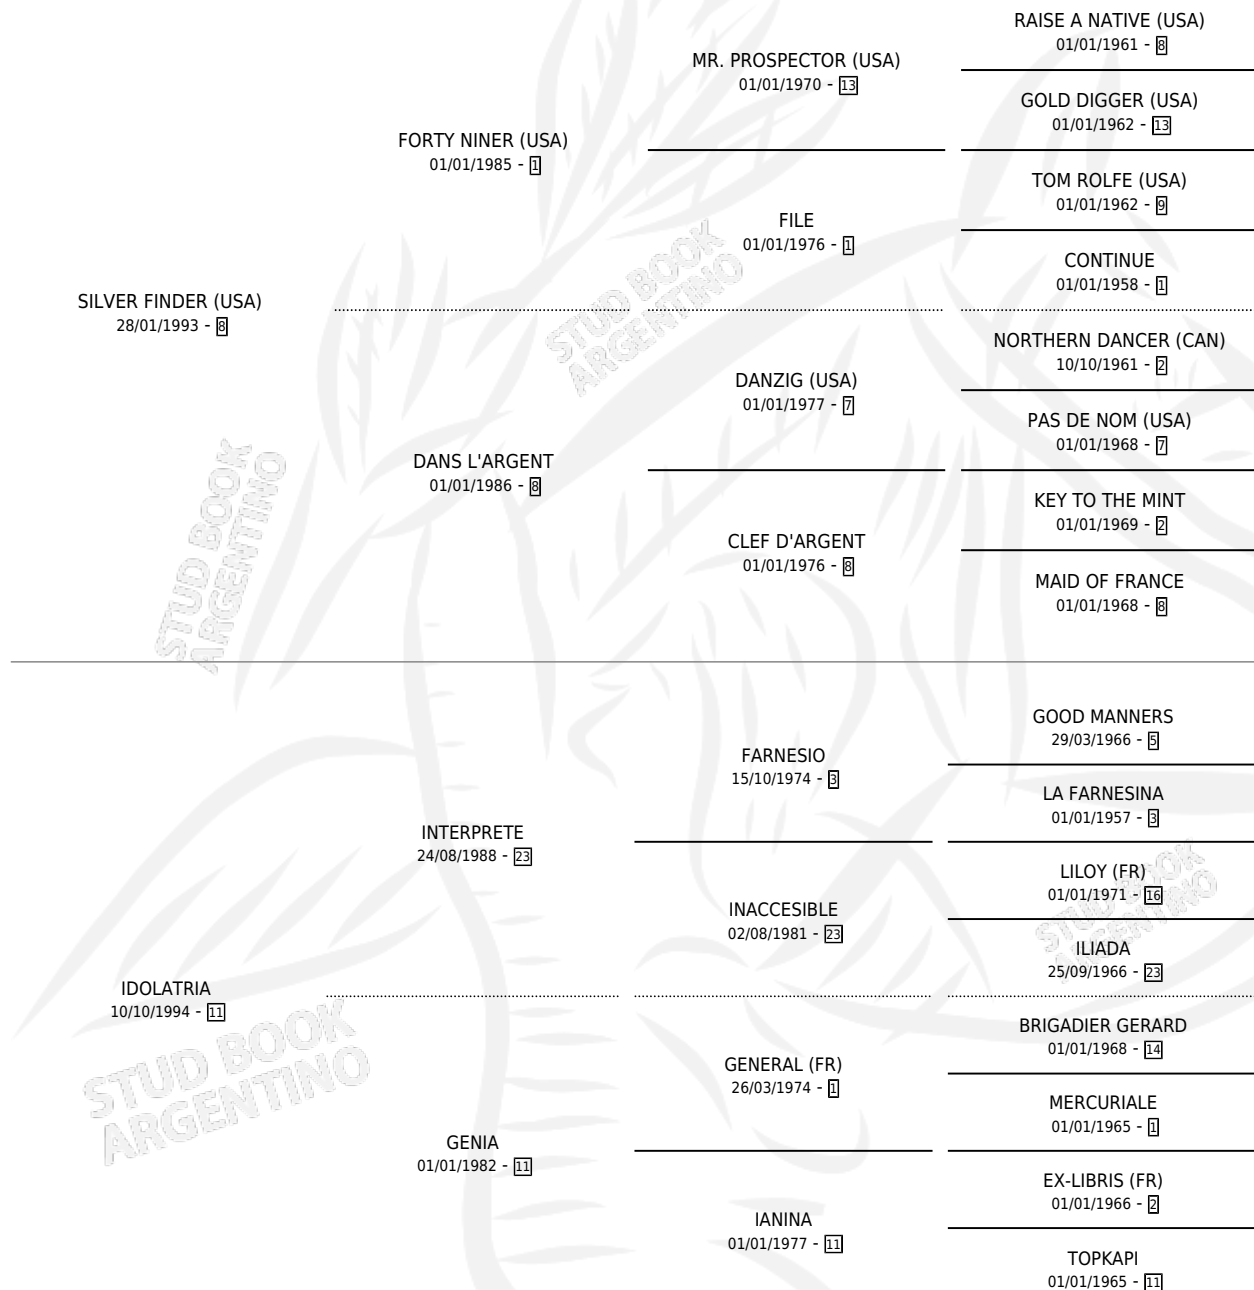

LA PROPULSORA

por SILVER FINDER (USA) y IDOLATRIA por INTERPRETE

Argentina · Hembra · Zaino · SP · 17/10/2003
Familia 11-c · Volumen 38

ESTADO

TIPIFICACIÓN SANGUÍNEA	✓
TIPIFICACIÓN POR ADN	✓
PASAPORTE	X
IDENTIFICACIÓN POR MICROCHIP	X
REPRODUCTOR	✓

Lugar de nacimiento: Guer Aike

Criador: Cortelletti Ricardo Jose

~

HIJOS

	MACHOS	HEMBRAS
7 NACIERON	3	4
5 CORRIERON	2	3
4 GANARON	1	3
0 GANADORES CL	0 GANADORES GR	0 GANADORES G1

PEDIGREE